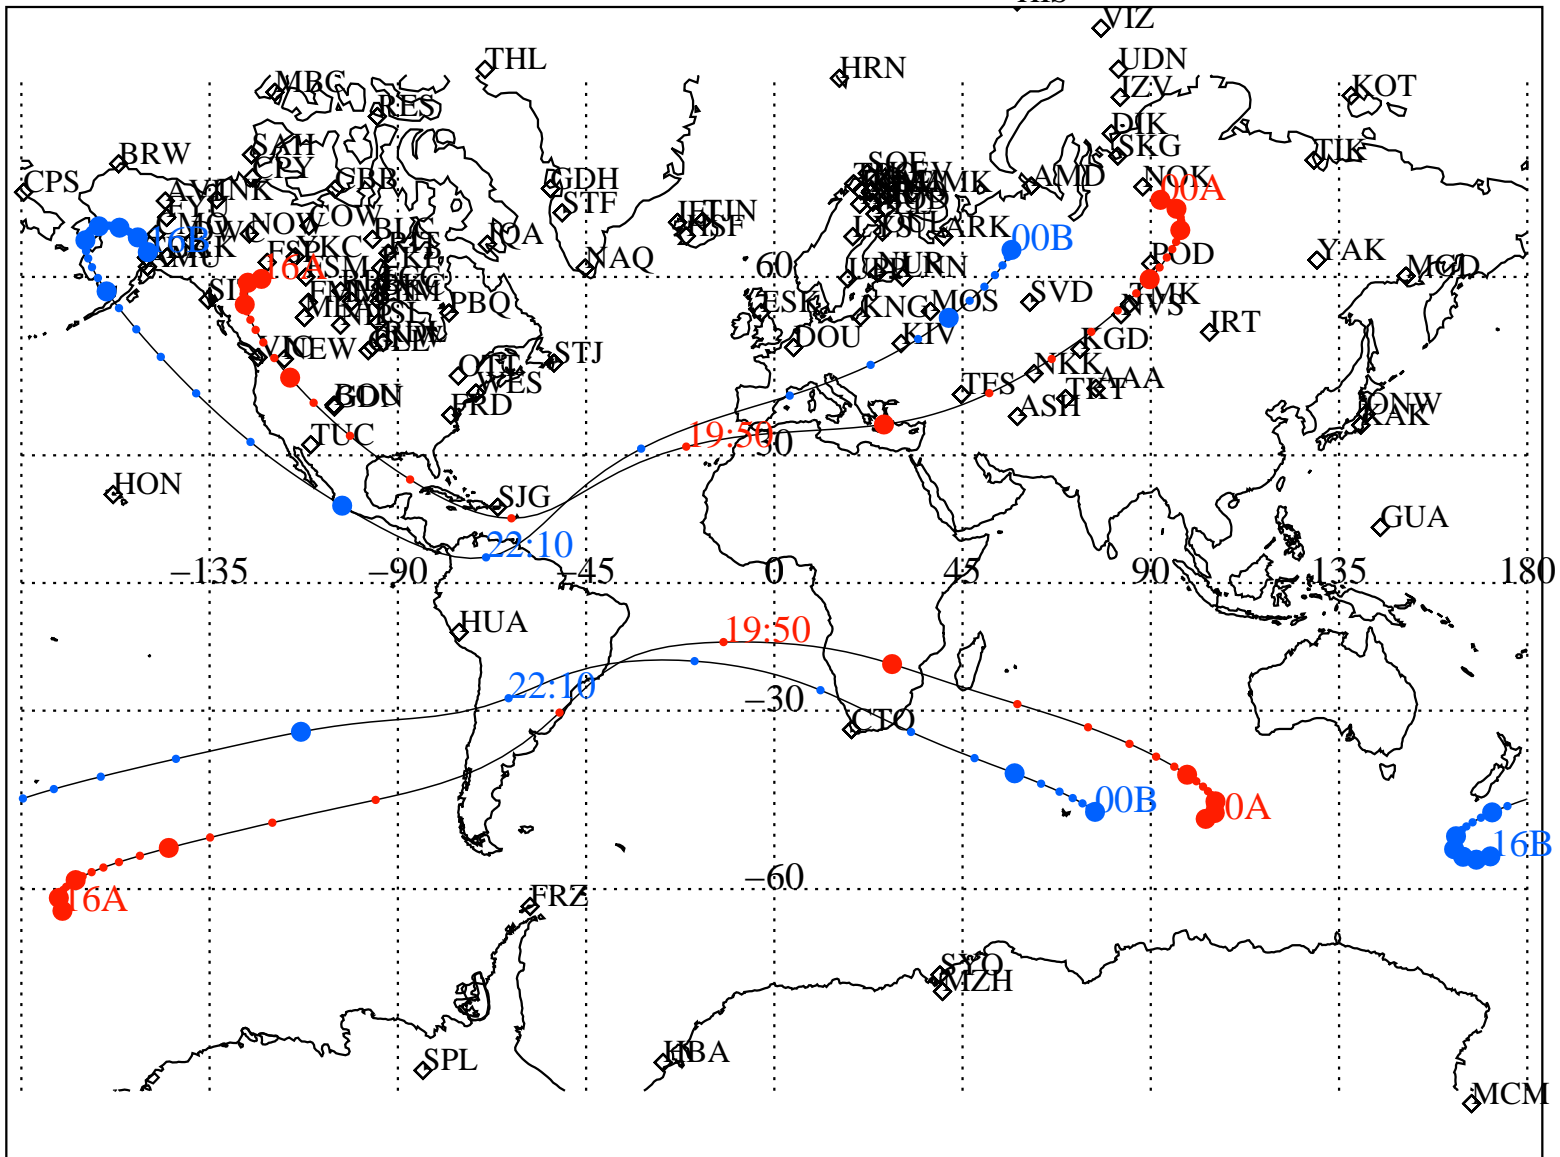

ALE
 VAN ALLEN PROBES 2014 216 (08/04) 16:00 to 2014 217 (08/05) 00:00

RBSPA-A, RBSPB-B,