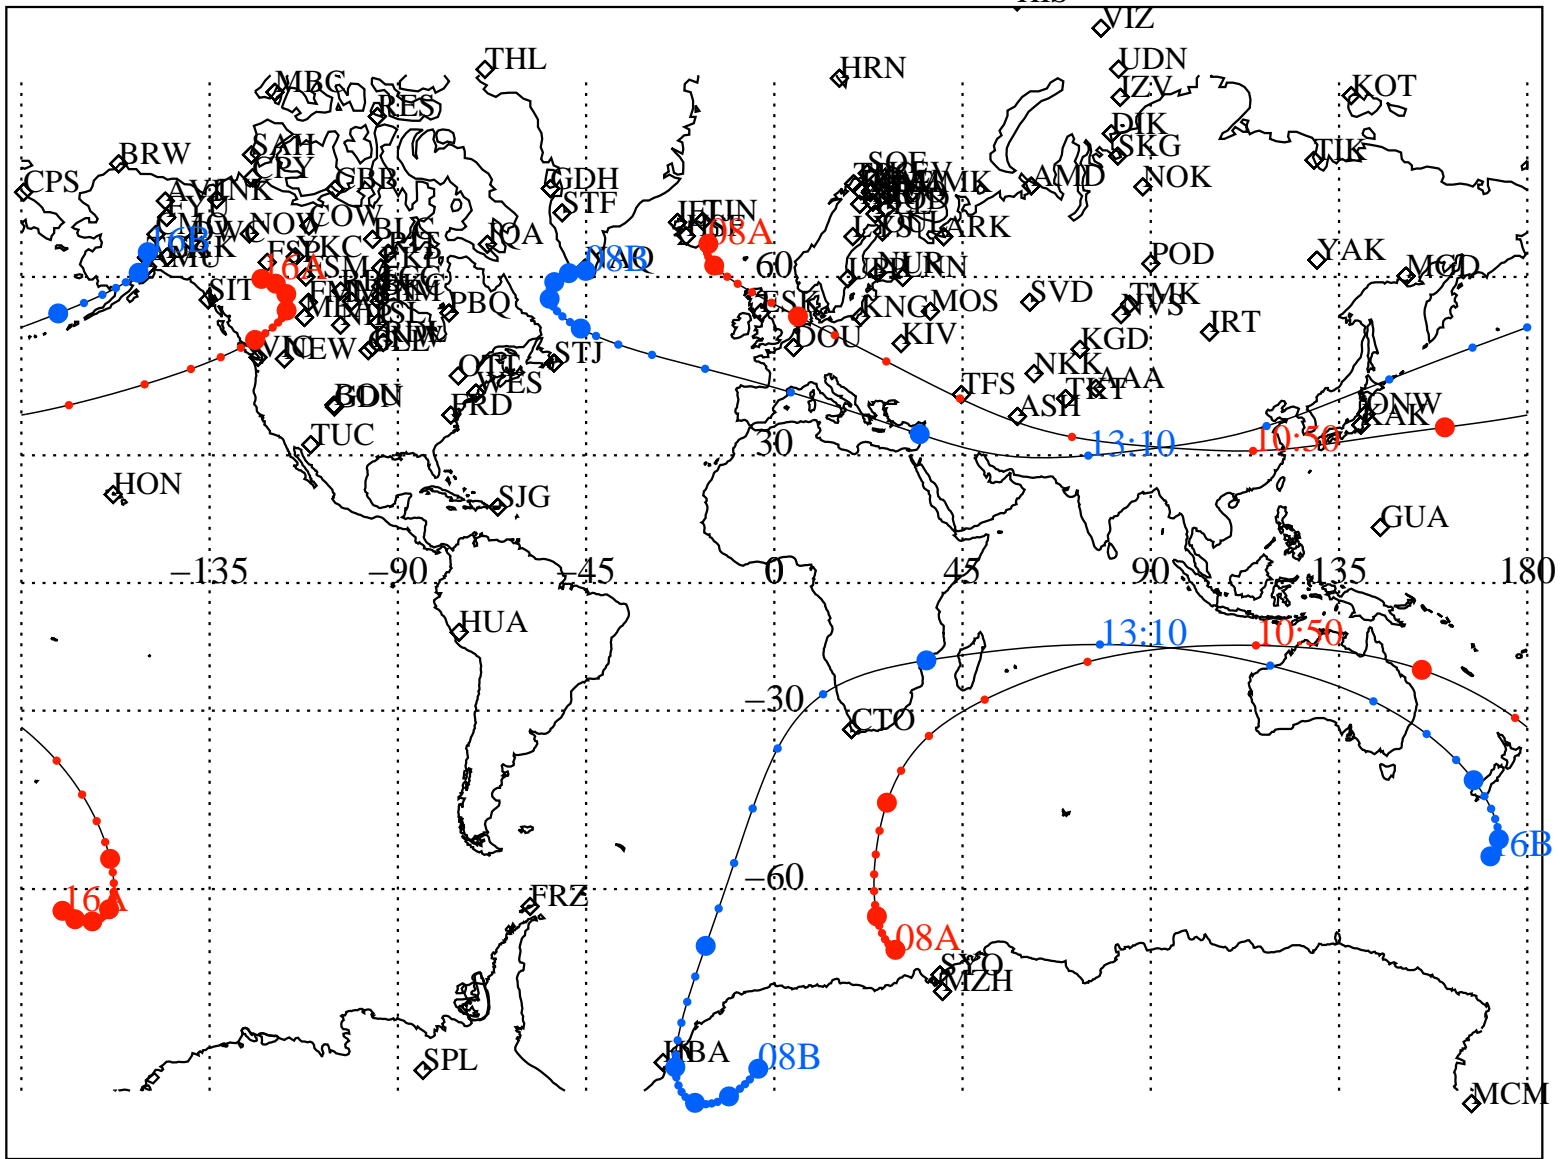

ALE
 VAN ALLEN PROBES 2014 216 (08/04) 08:00 to 2014 216 (08/04) 16:00

RBSPA-A, RBSPB-B,