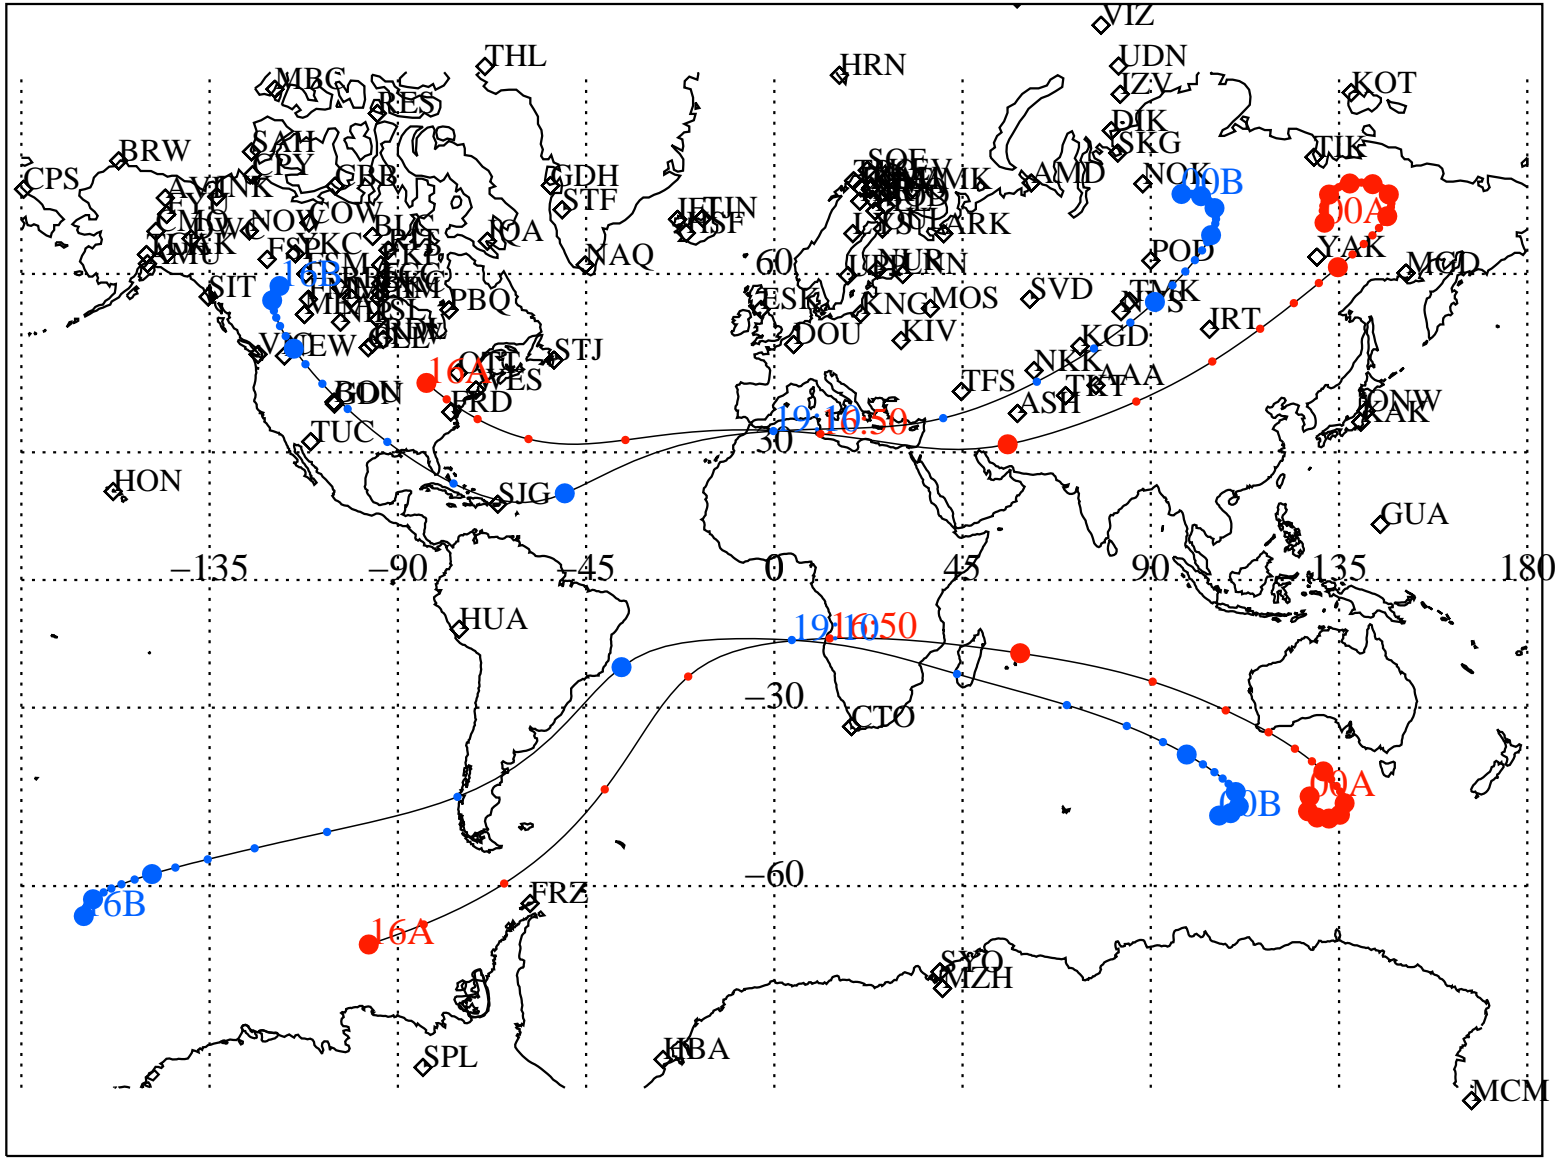

ALE  
 VAN ALLEN PROBES 2014 215 (08/03) 16:00 to 2014 216 (08/04) 00:00

RBSPA-A, RBSPB-B,