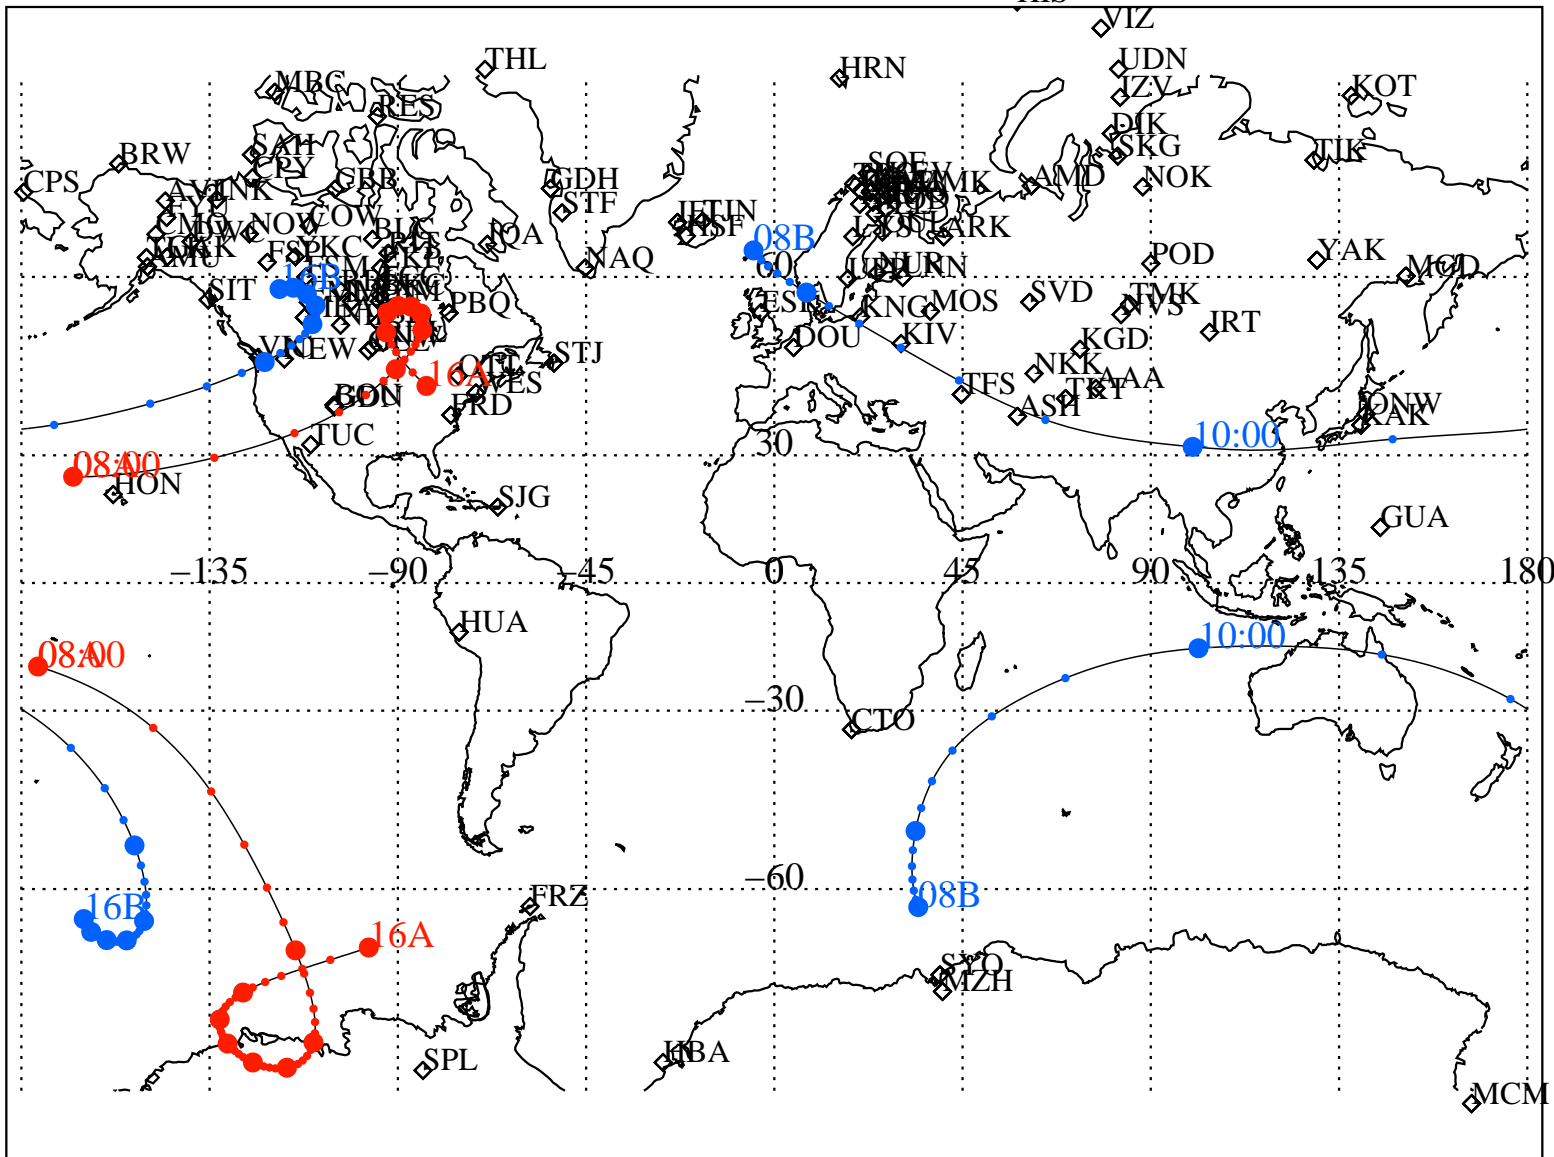

ALE  
 VAN ALLEN PROBES 2014 215 (08/03) 08:00 to 2014 215 (08/03) 16:00

RBSPA-A, RBSPB-B,