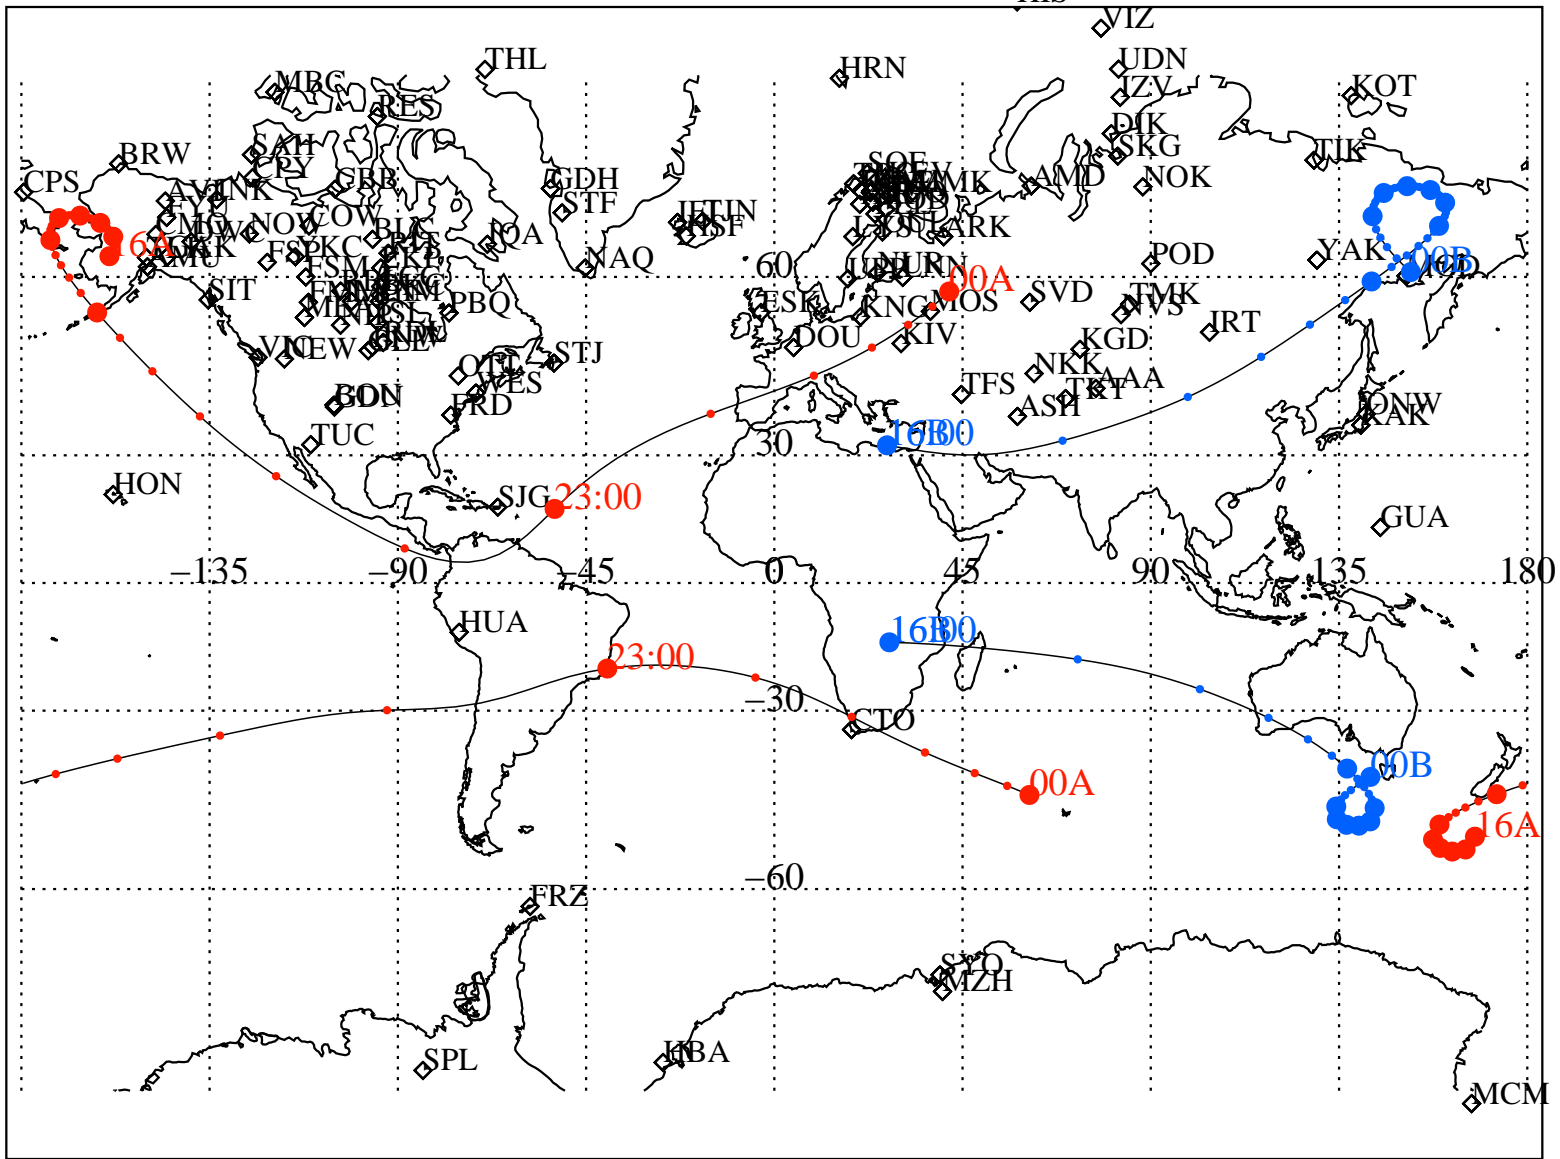

ALE  
 VAN ALLEN PROBES 2014 214 (08/02) 16:00 to 2014 215 (08/03) 00:00

RBSPA-A, RBSPB-B,