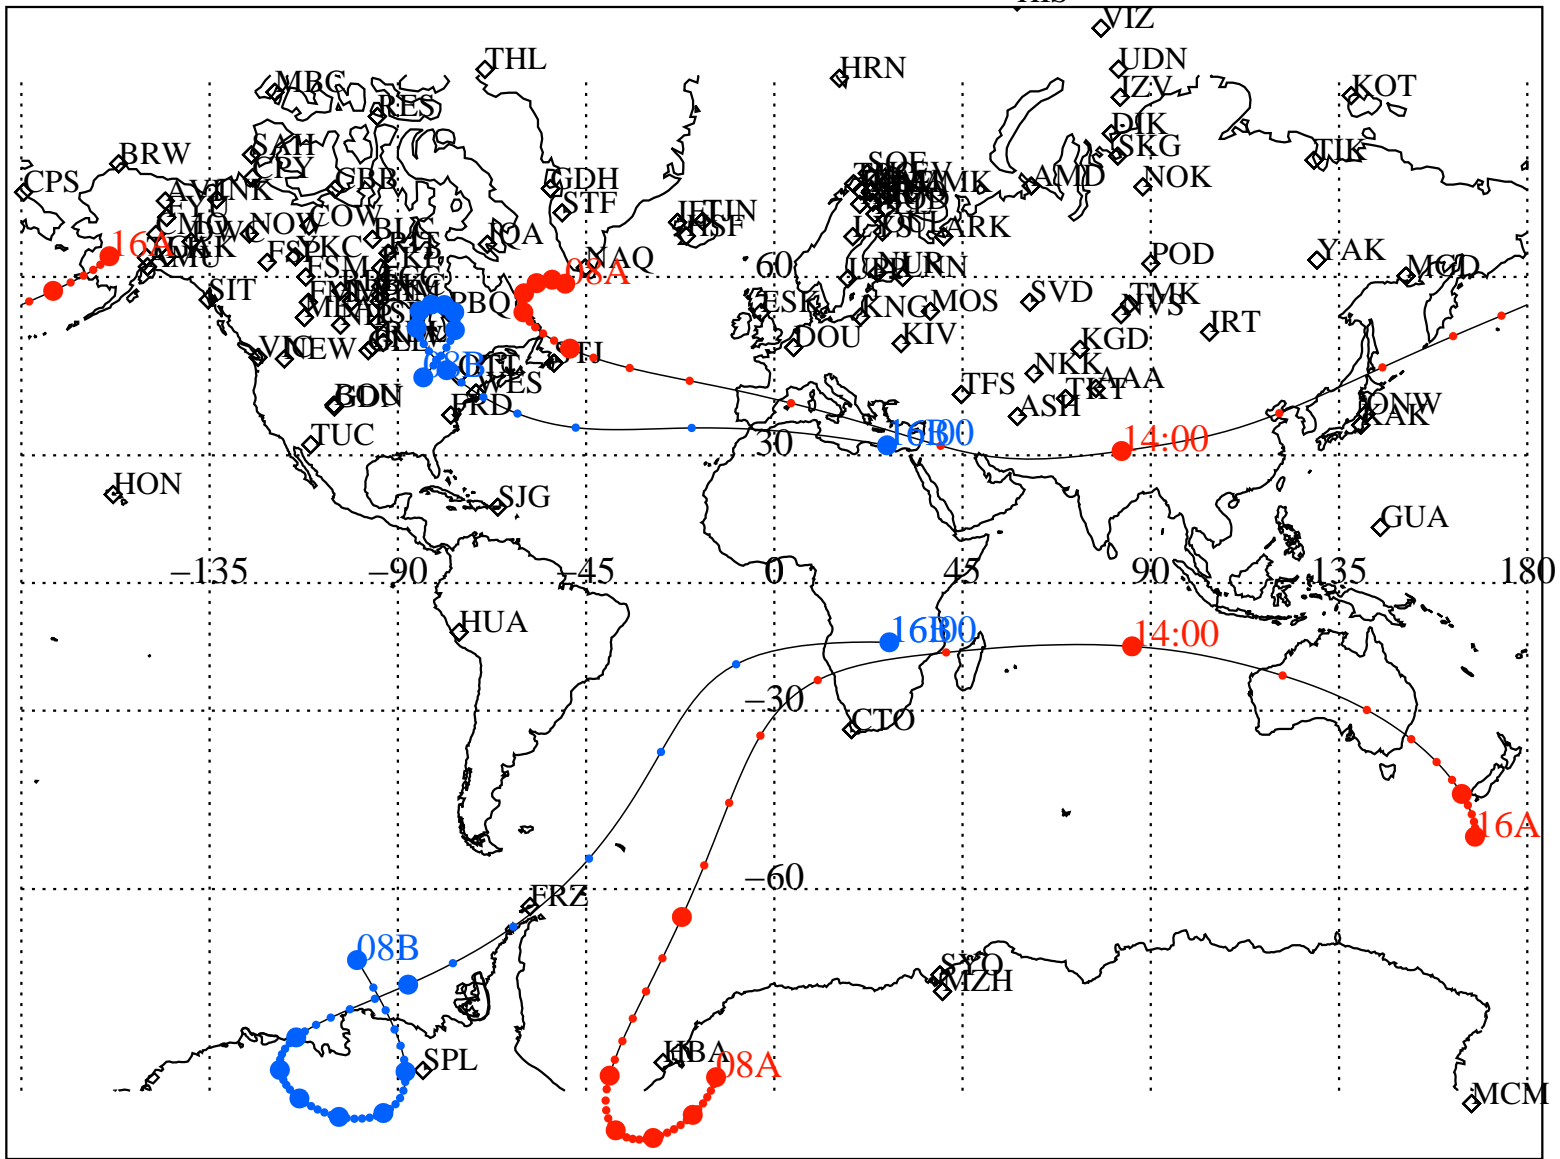

ALE
 VAN ALLEN PROBES 2014 214 (08/02) 08:00 to 2014 214 (08/02) 16:00

RBSPA-A, RBSPB-B,