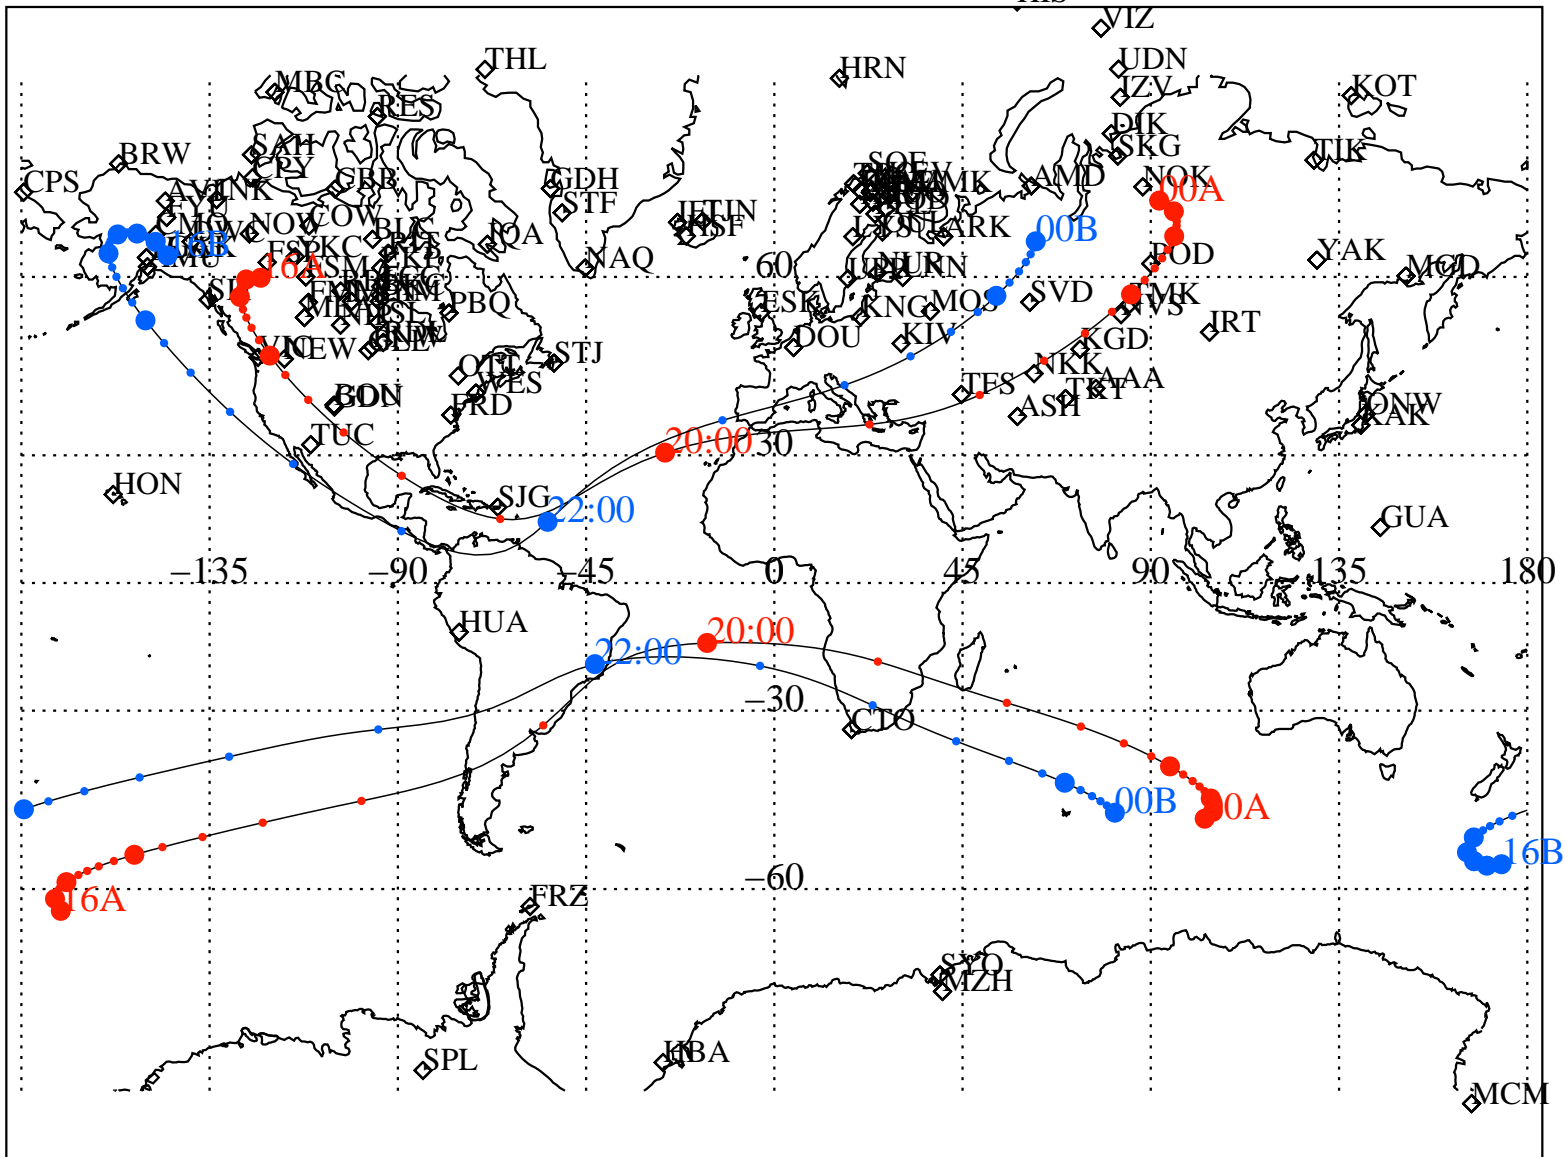

ALE
 VAN ALLEN PROBES 2014 213 (08/01) 16:00 to 2014 214 (08/02) 00:00

RBSPA-A, RBSPB-B,