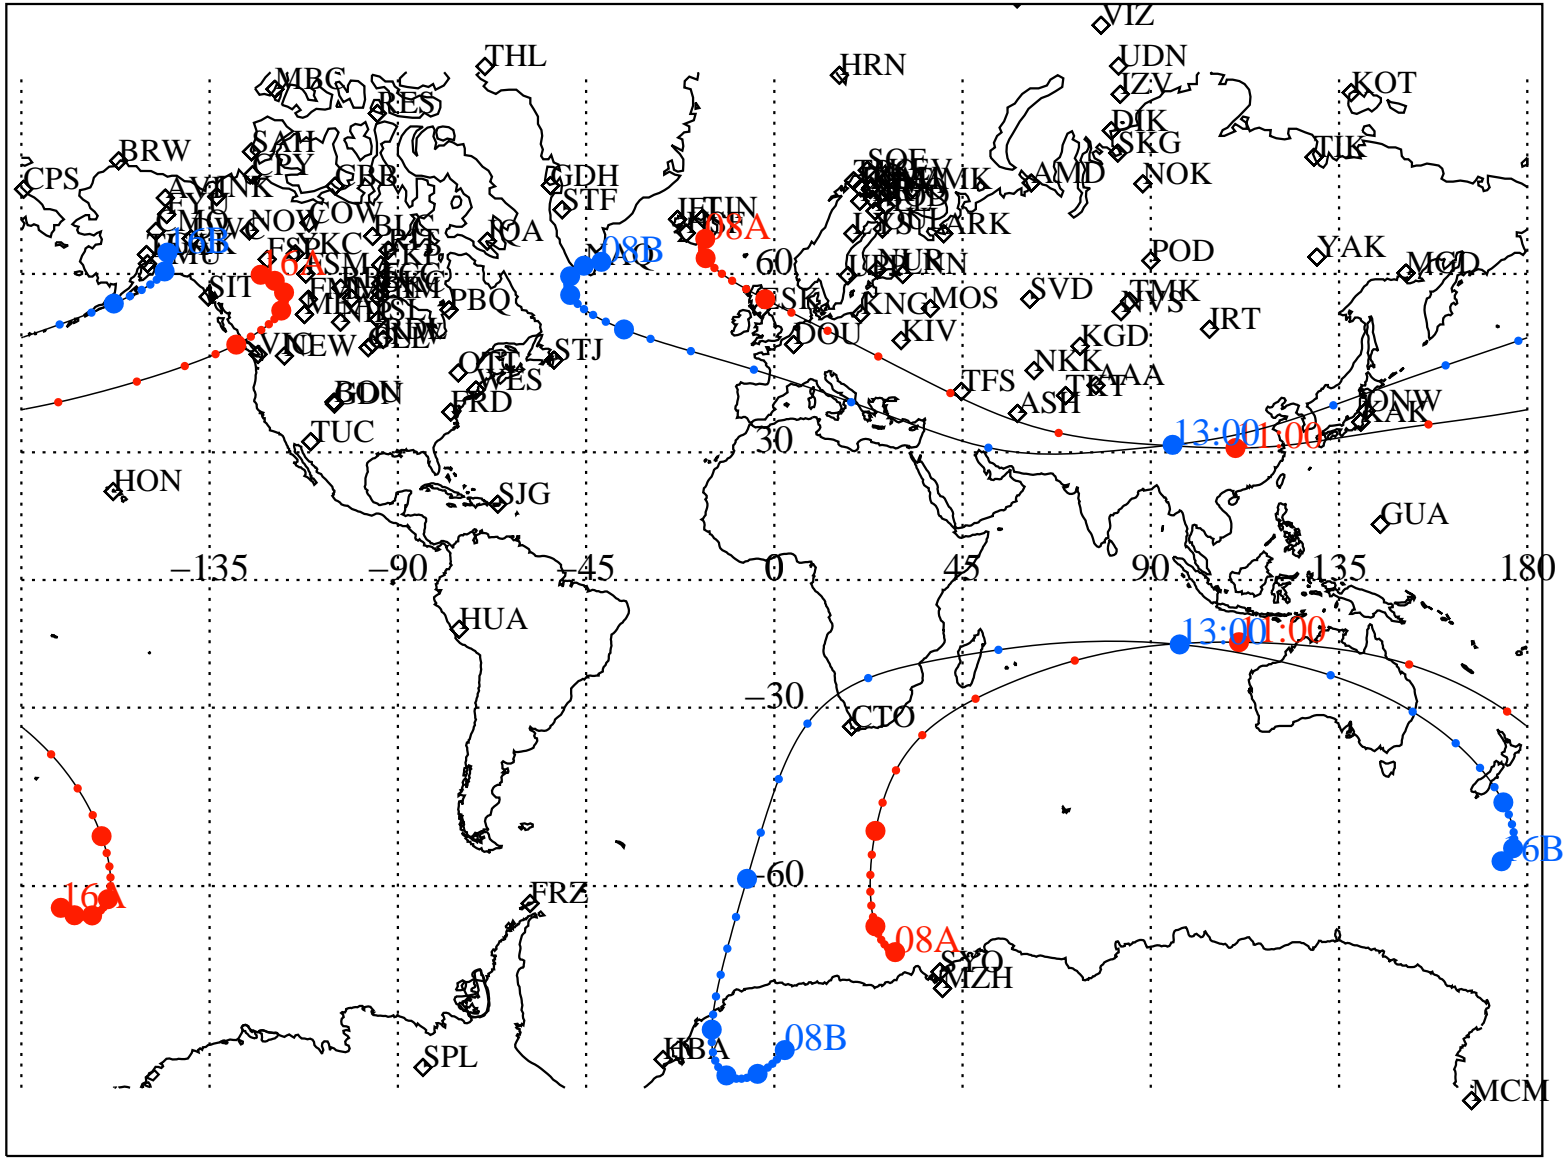

ALE
VAN ALLEN PROBES 2014 213 (08/01) 08:00 to 2014 213 (08/01) 16:00

RBSPA-A, RBSPB-B,