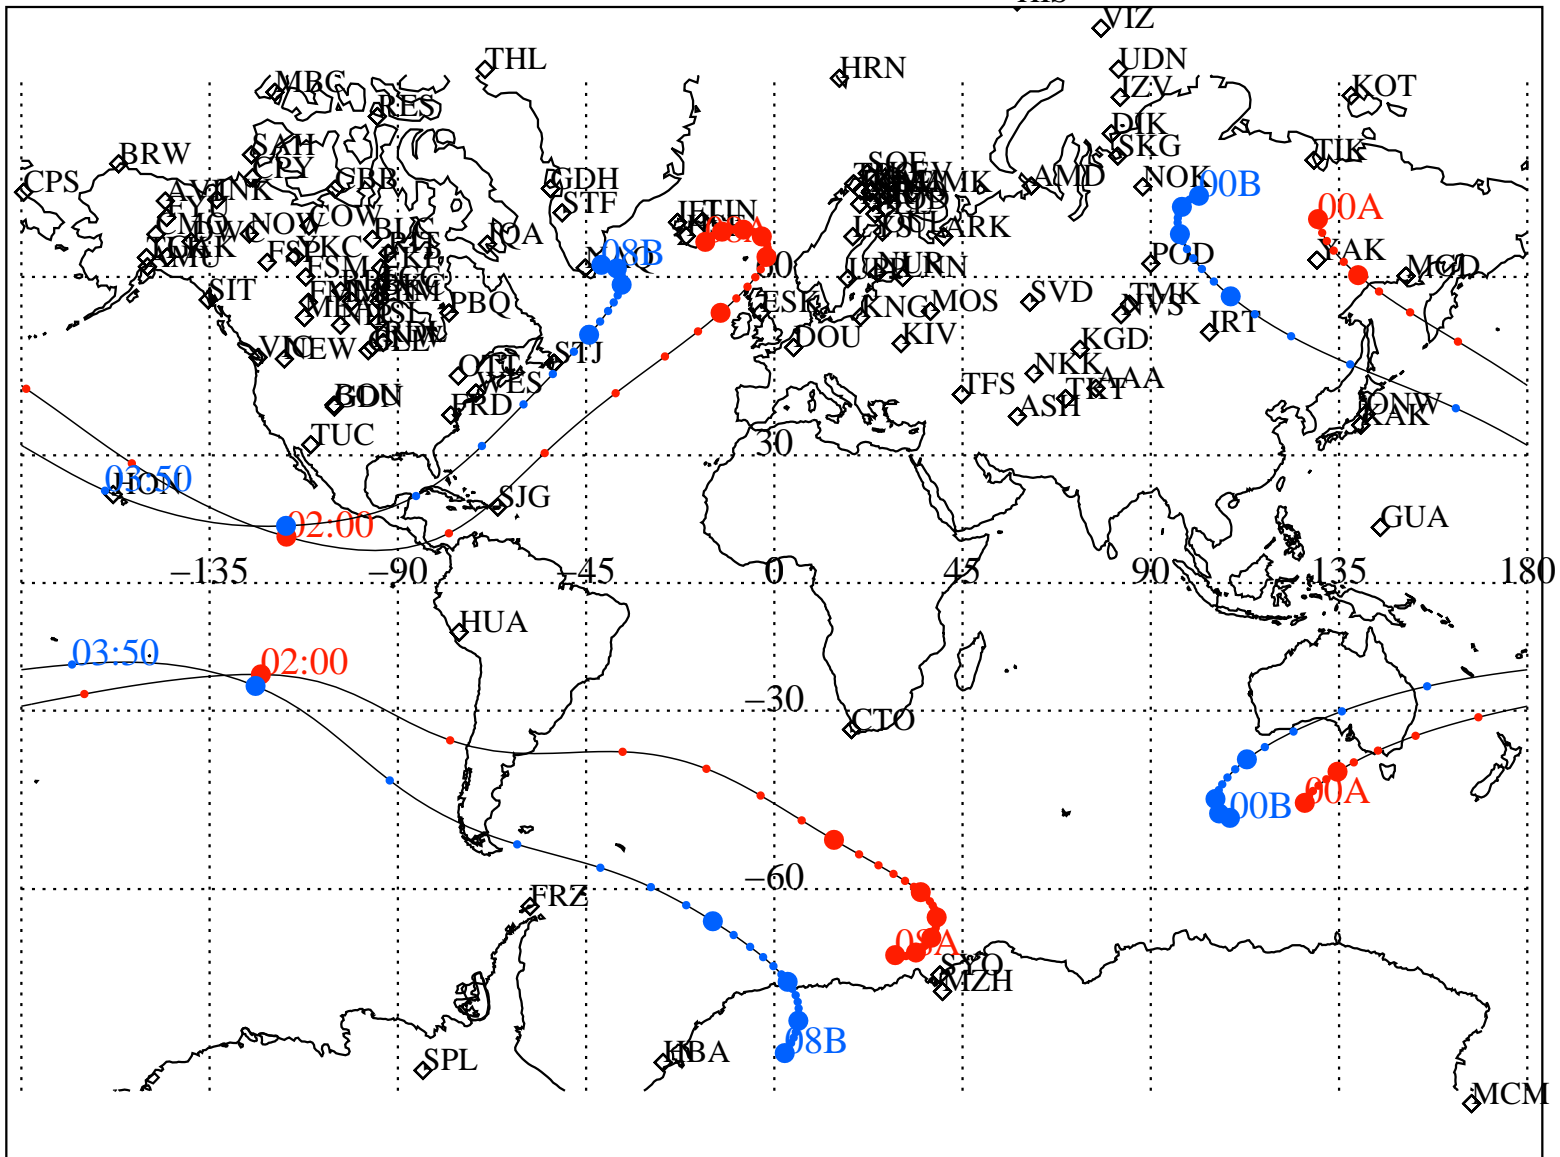

ALE  
 VAN ALLEN PROBES 2014 213 (08/01) 00:00 to 2014 213 (08/01) 08:00

RBSPA-A, RBSPB-B,