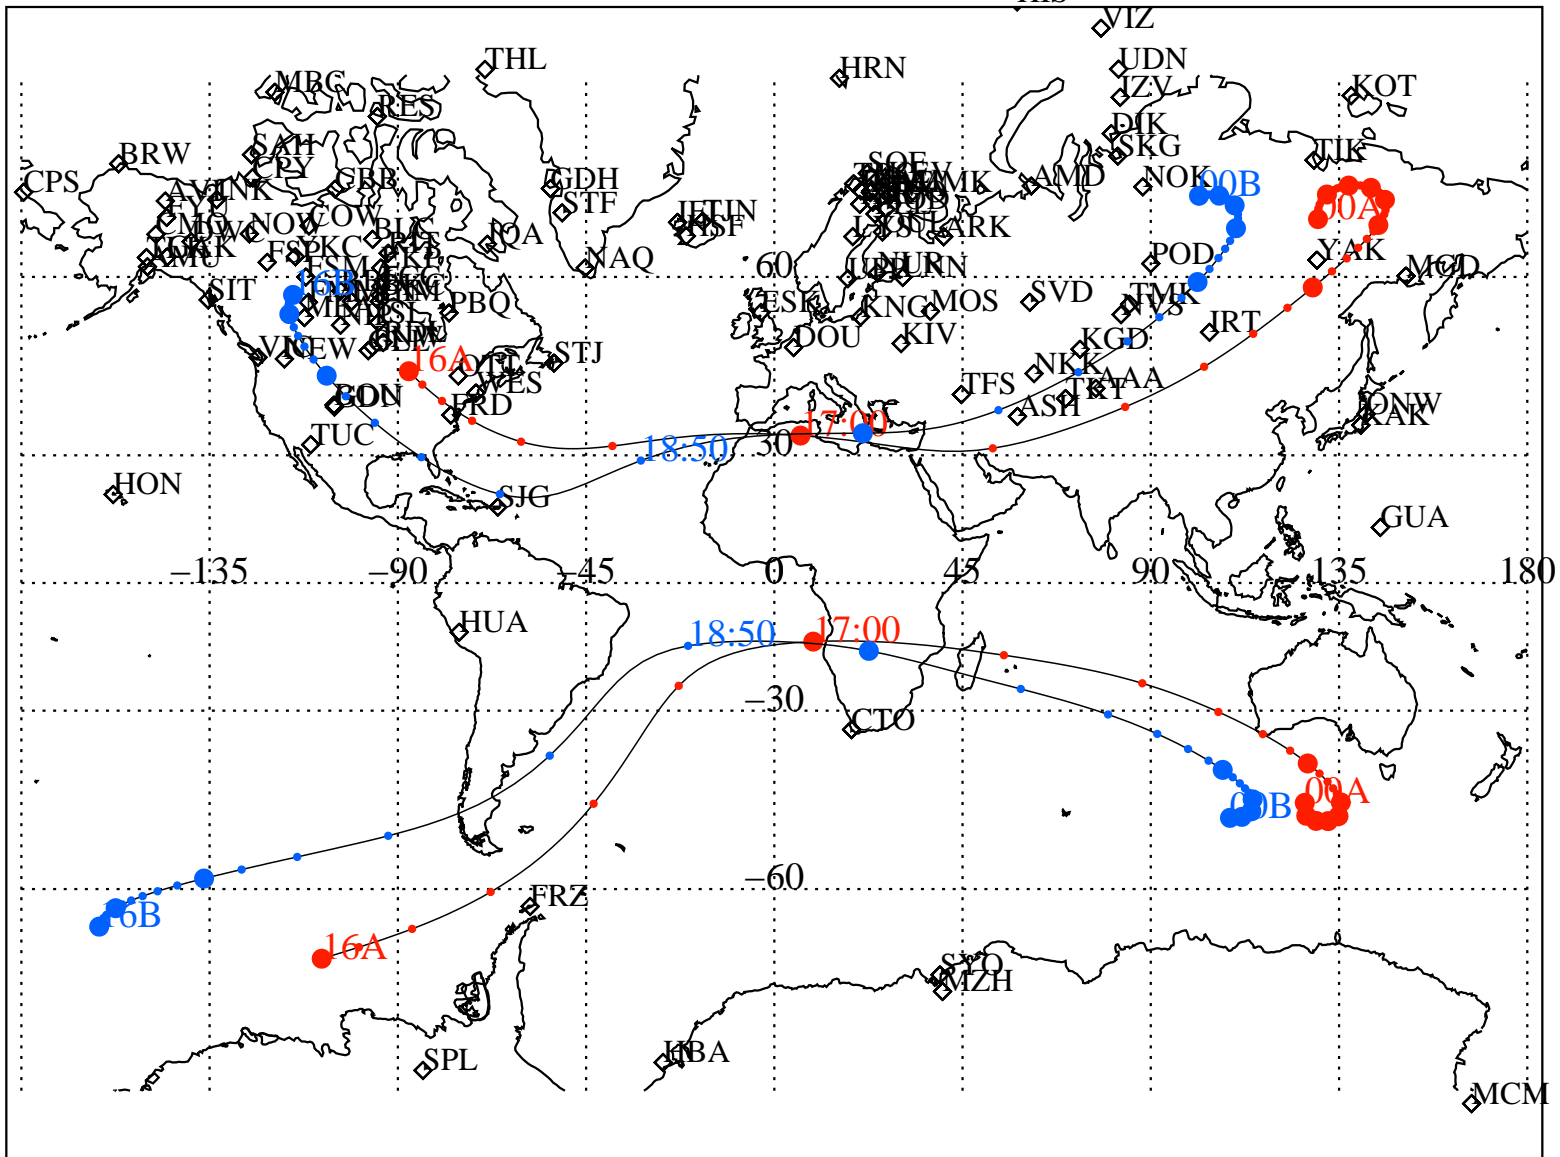

ALE  
 VAN ALLEN PROBES 2014 212 (07/31) 16:00 to 2014 213 (08/01) 00:00

RBSPA-A, RBSPB-B,