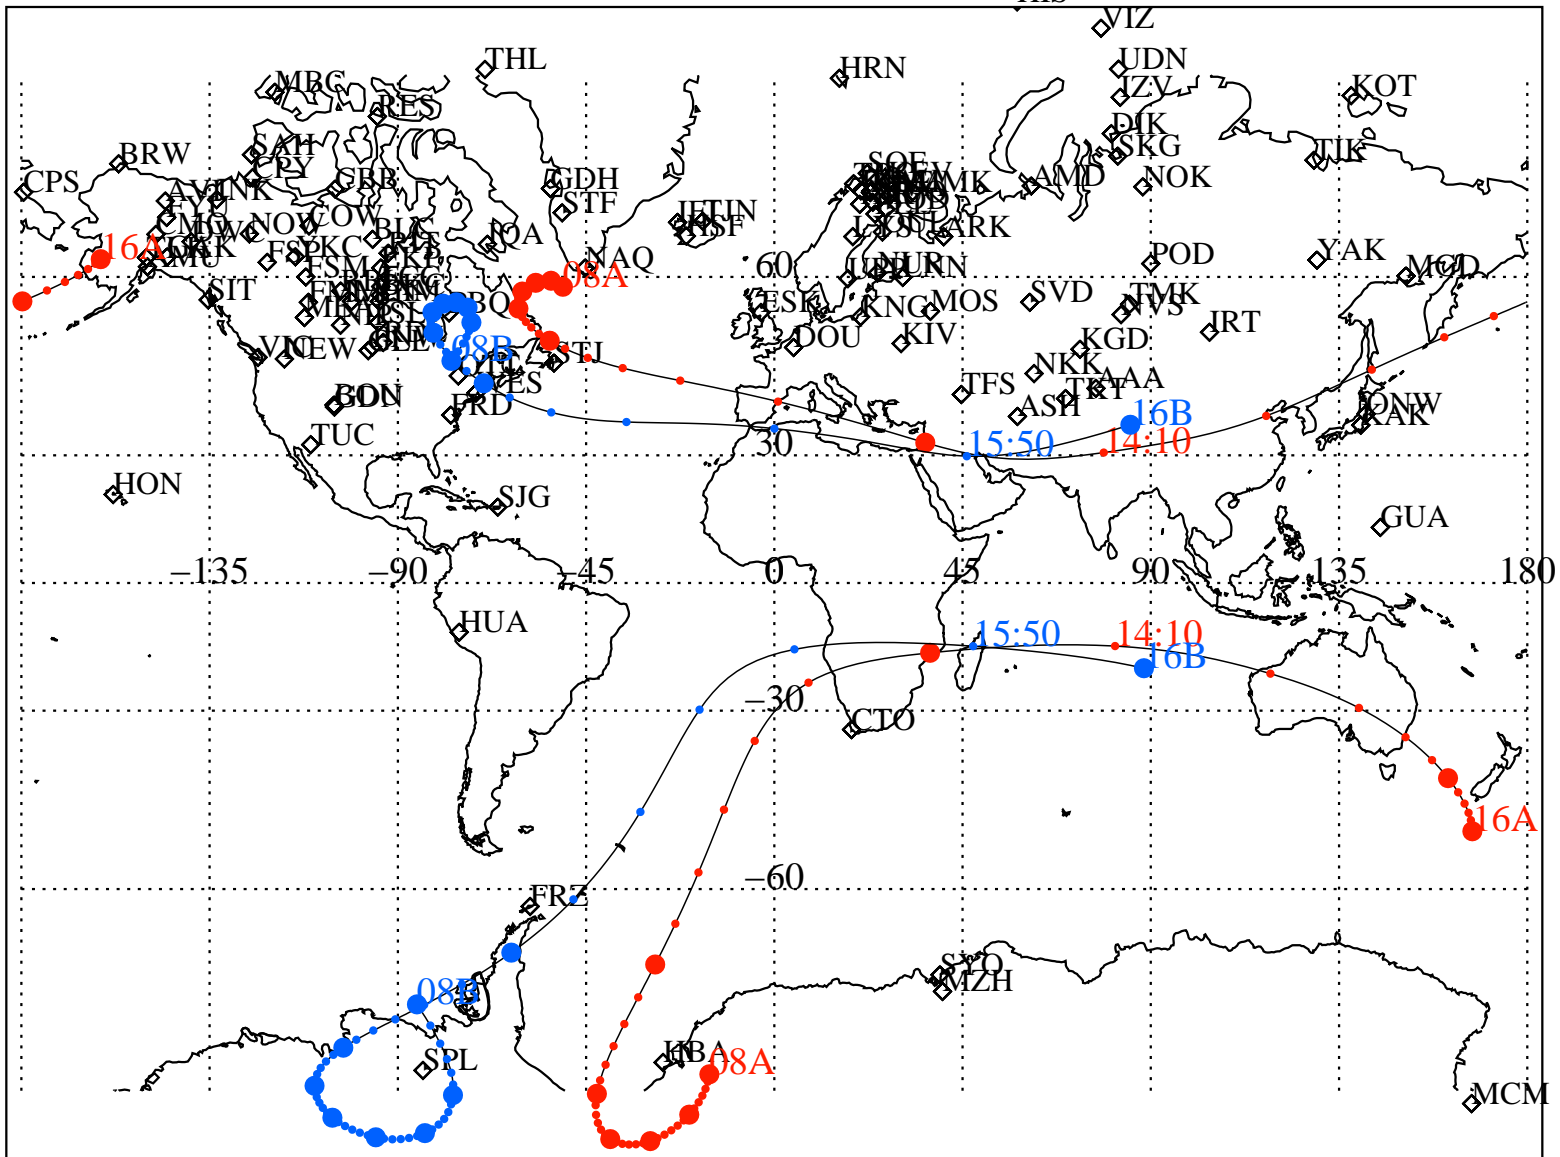

ALE
 VAN ALLEN PROBES 2014 211 (07/30) 08:00 to 2014 211 (07/30) 16:00

RBSPA-A, RBSPB-B,