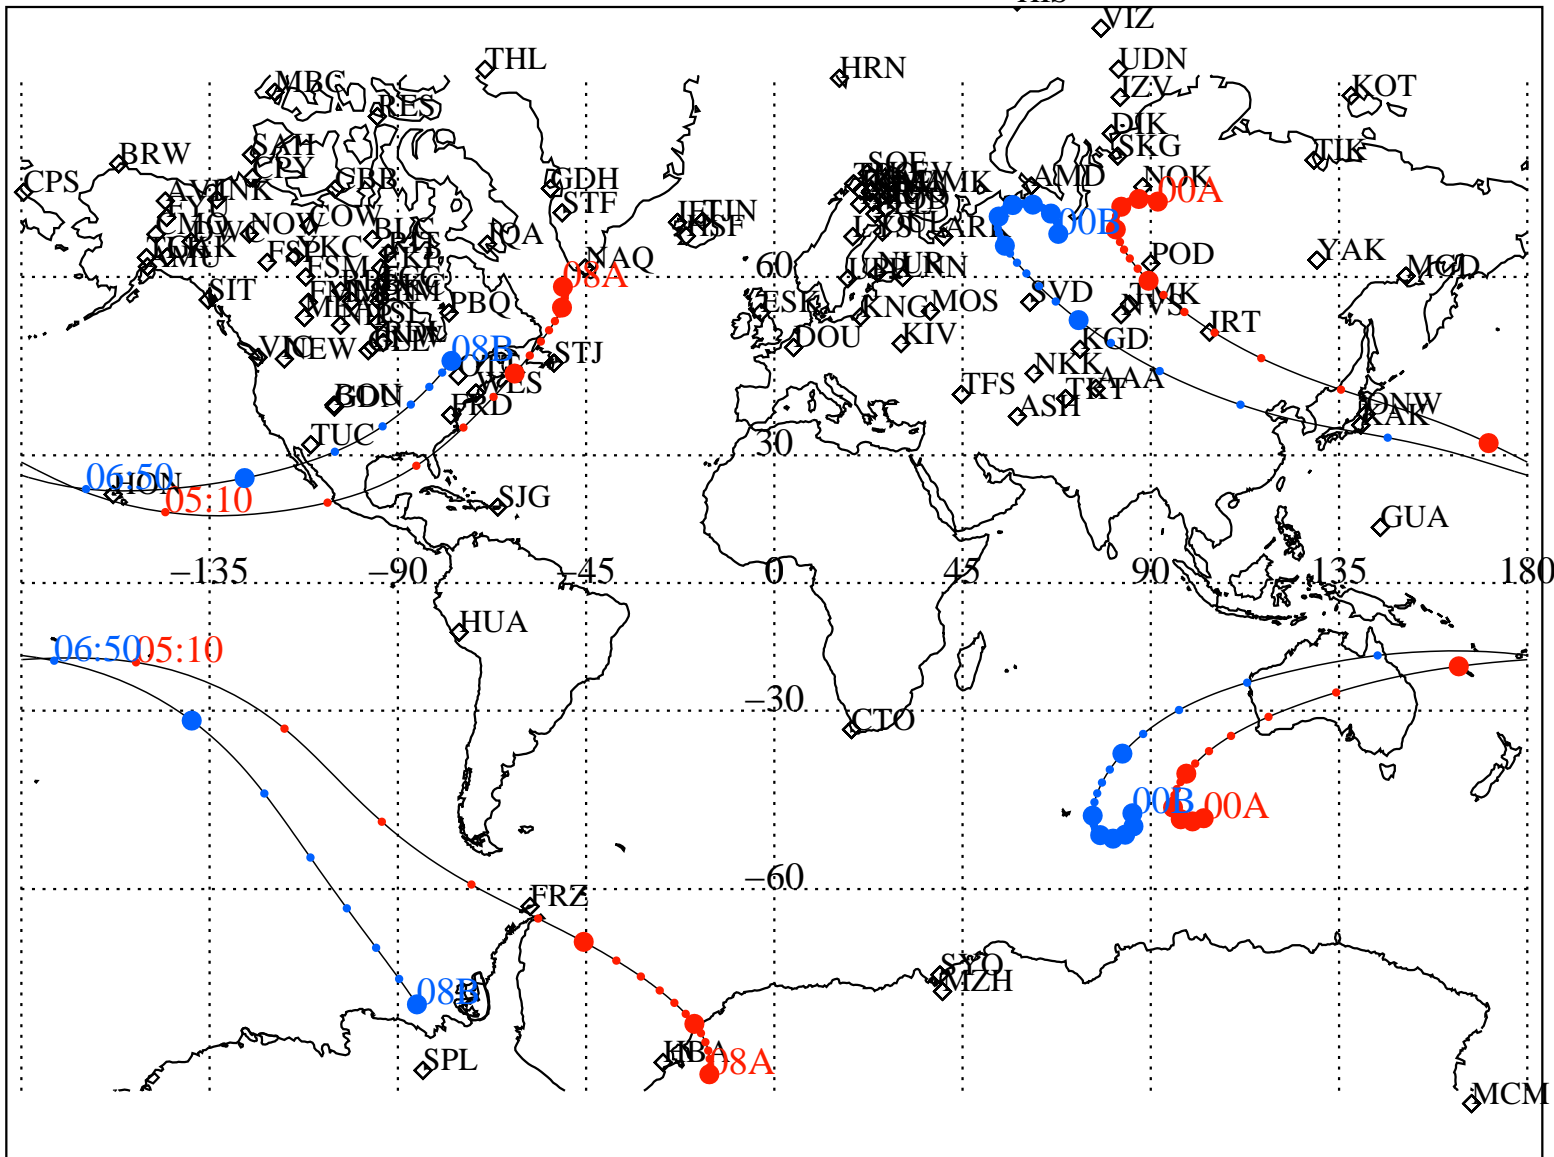

ALE
VAN ALLEN PROBES 2014 211 (07/30) 00:00 to 2014 211 (07/30) 08:00

RBSPA-A, RBSPB-B,