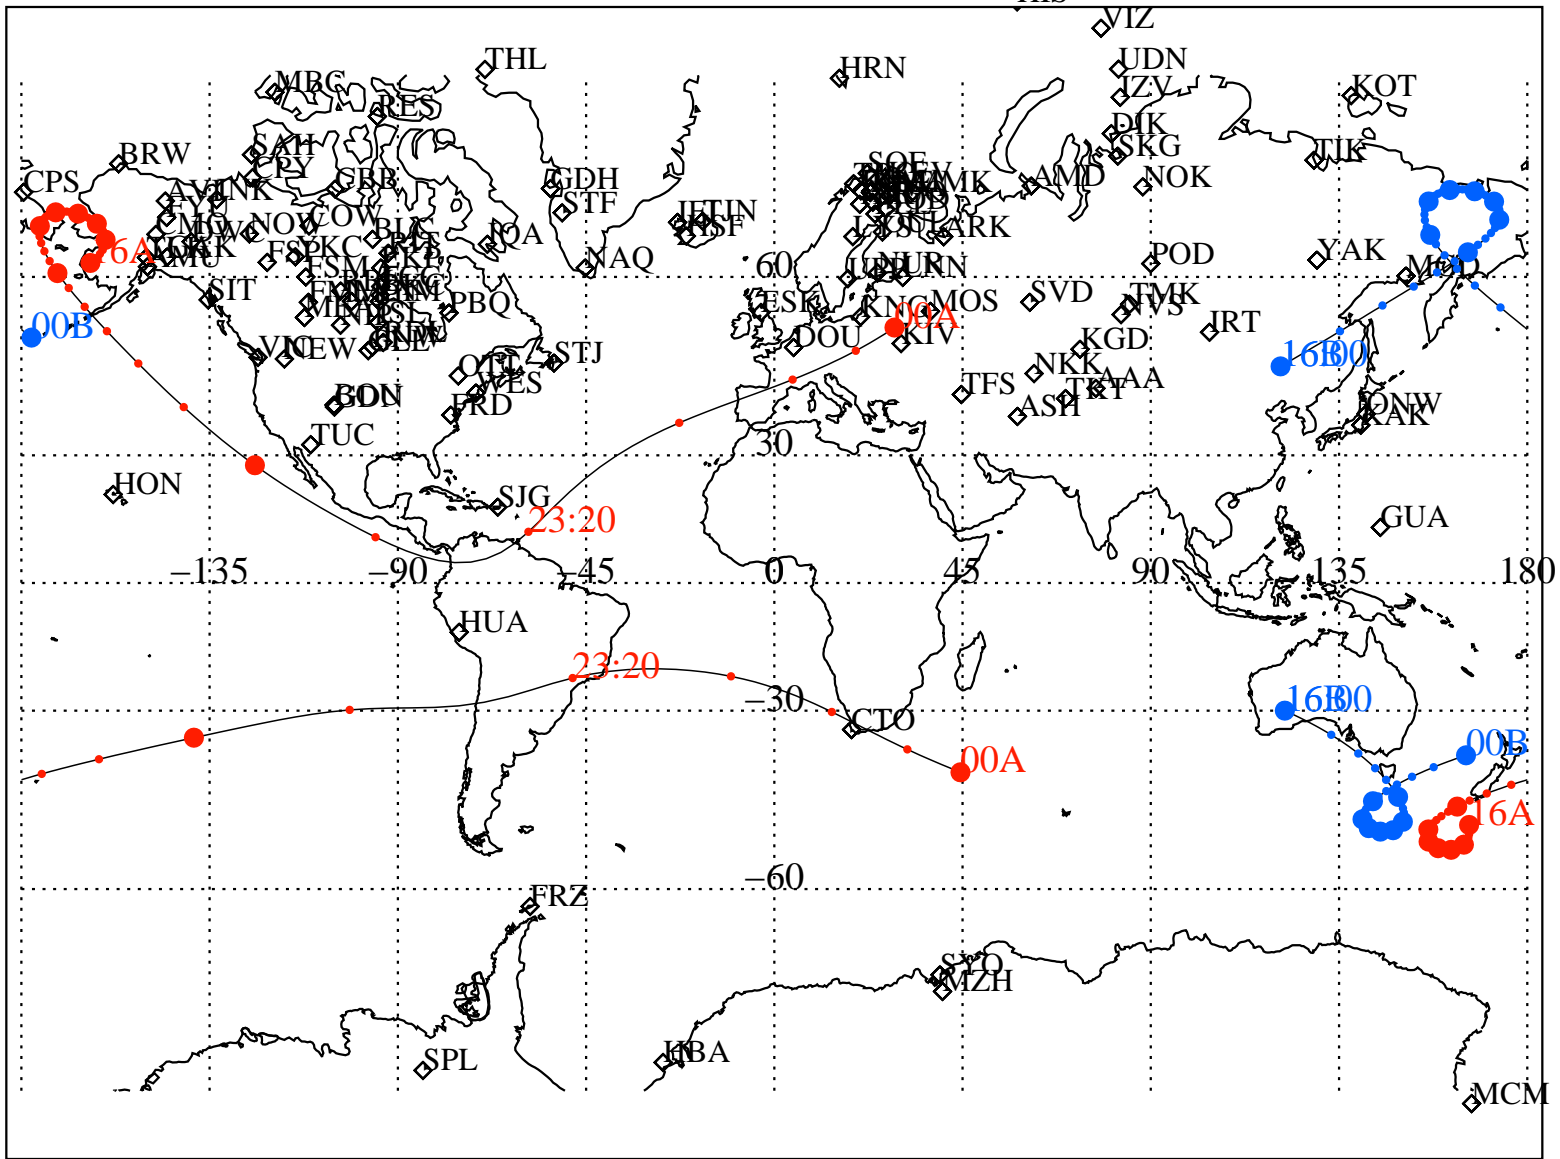

ALE
 VAN ALLEN PROBES 2014 208 (07/27) 16:00 to 2014 209 (07/28) 00:00

RBSPA-A, RBSPB-B,