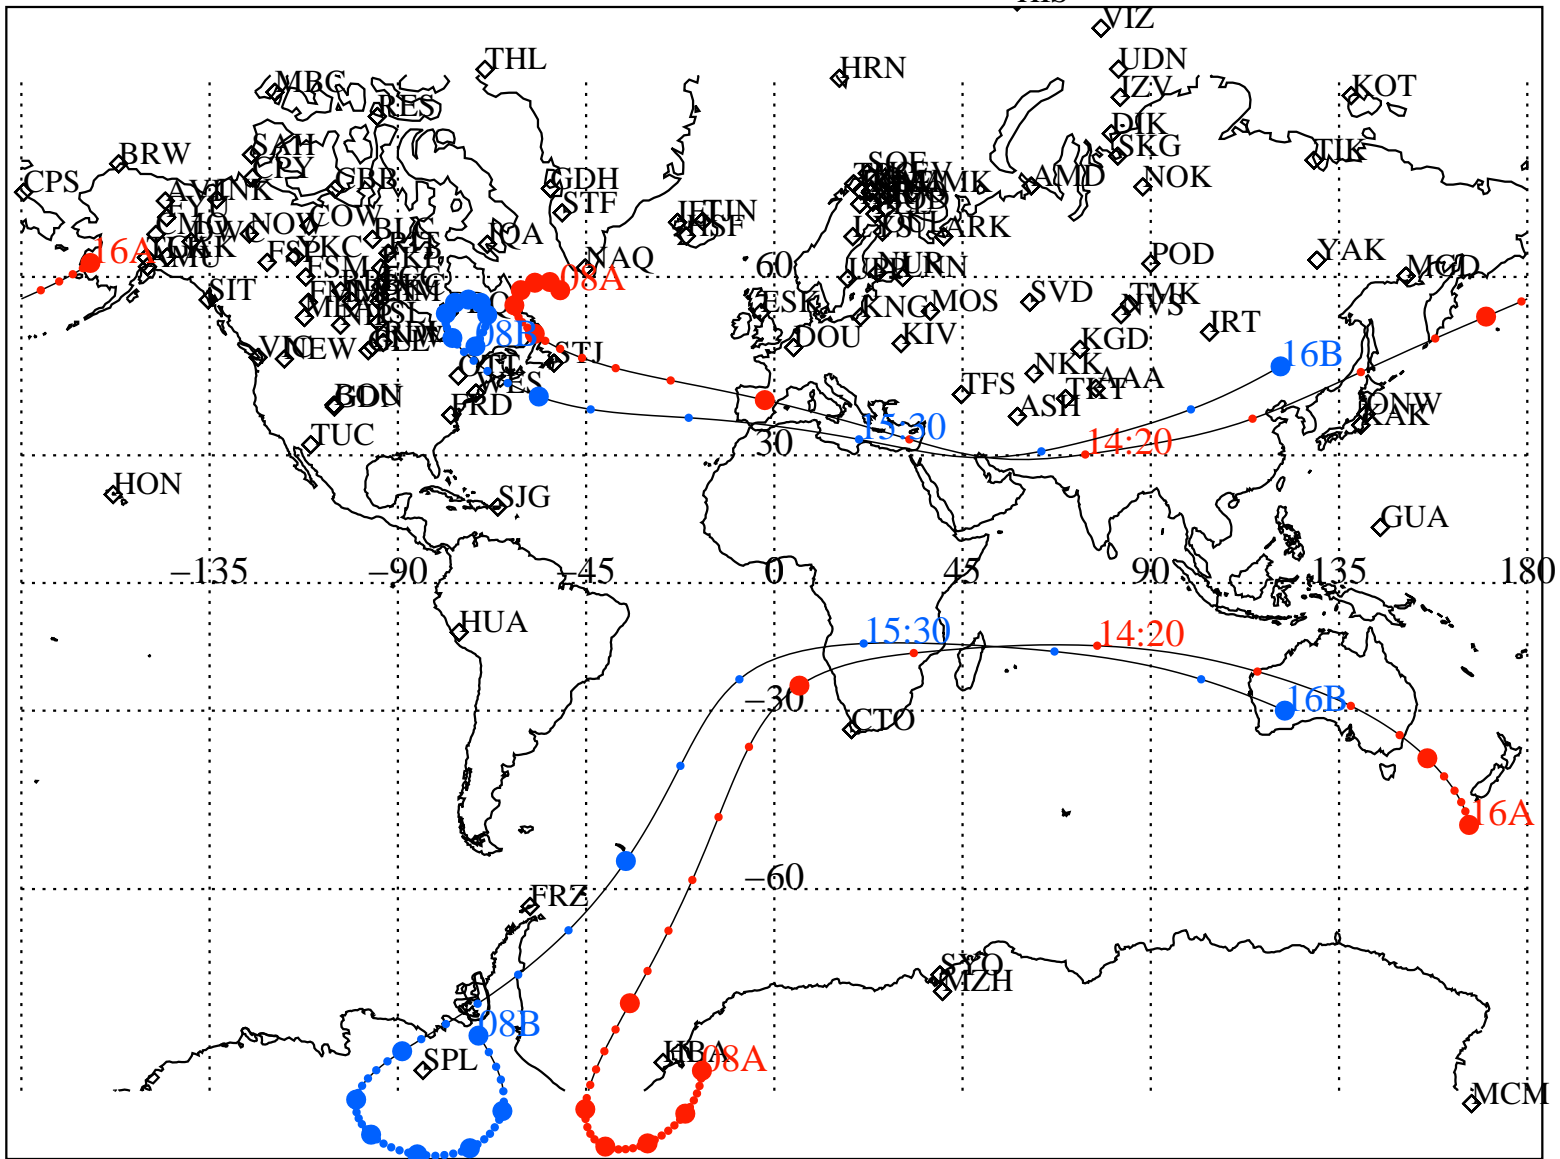

ALE
 VAN ALLEN PROBES 2014 208 (07/27) 08:00 to 2014 208 (07/27) 16:00

RBSPA-A, RBSPB-B,