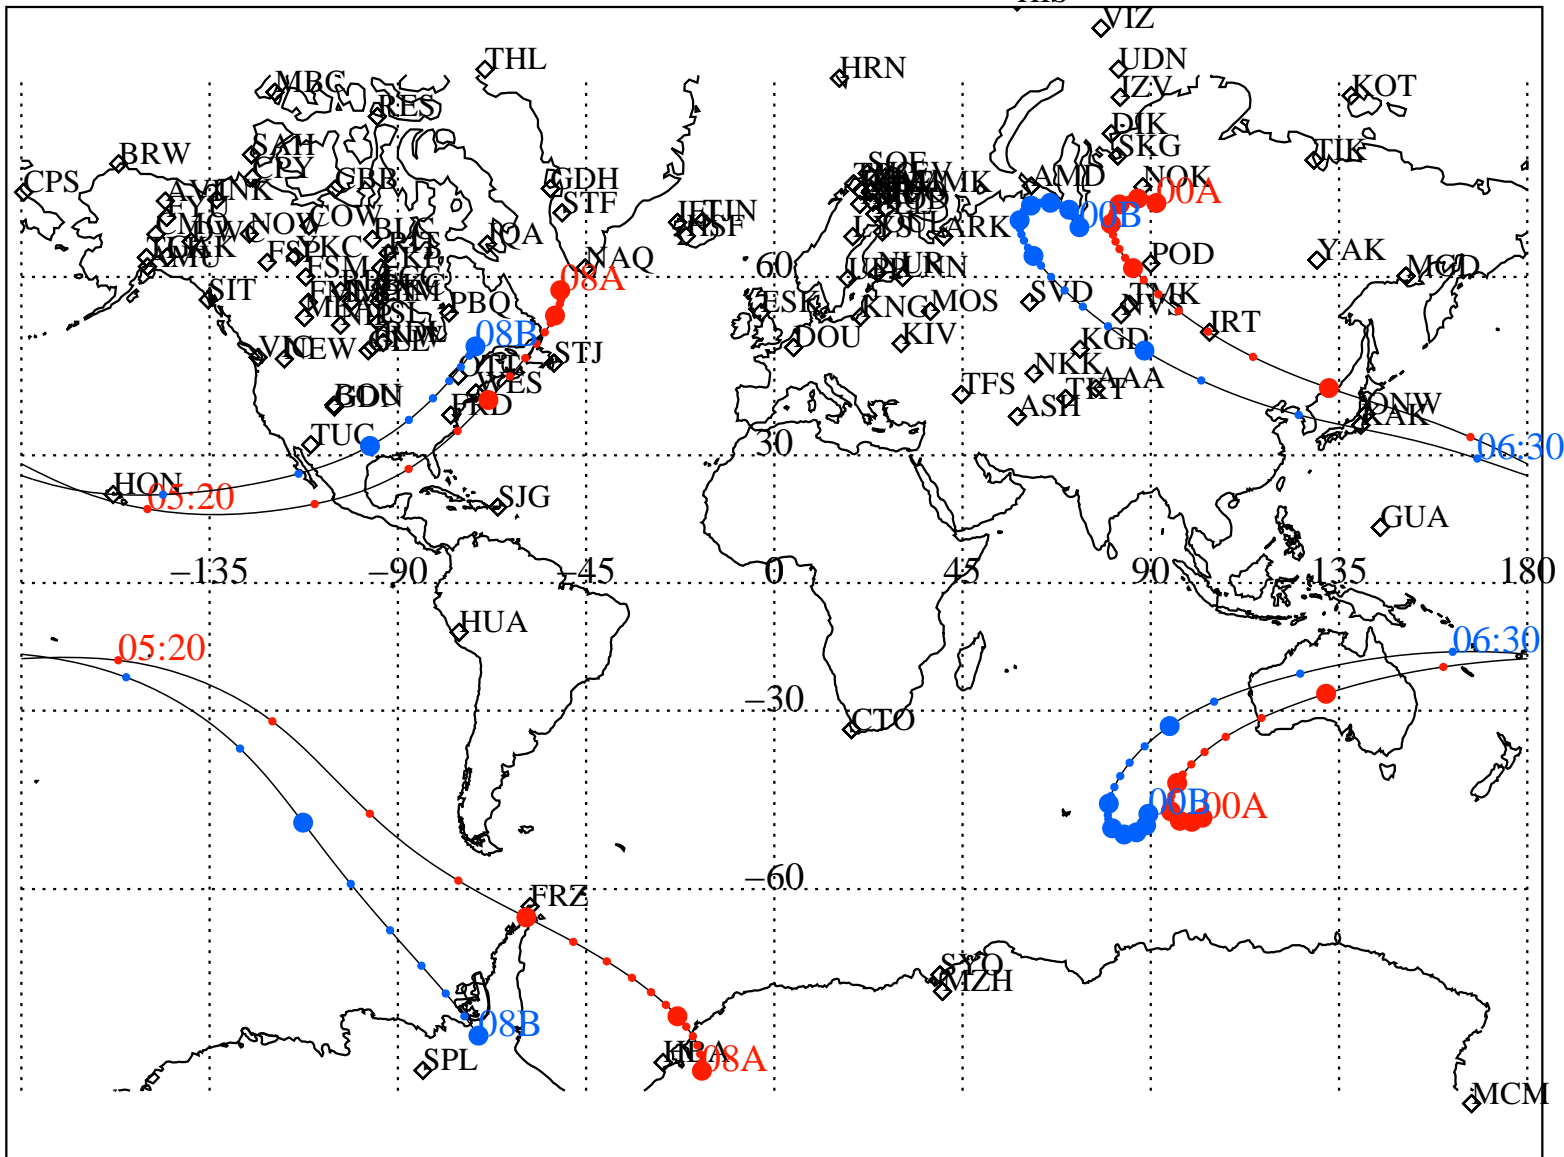

ALE  
VAN ALLEN PROBES 2014 208 (07/27) 00:00 to 2014 208 (07/27) 08:00

RBSPA-A, RBSPB-B,