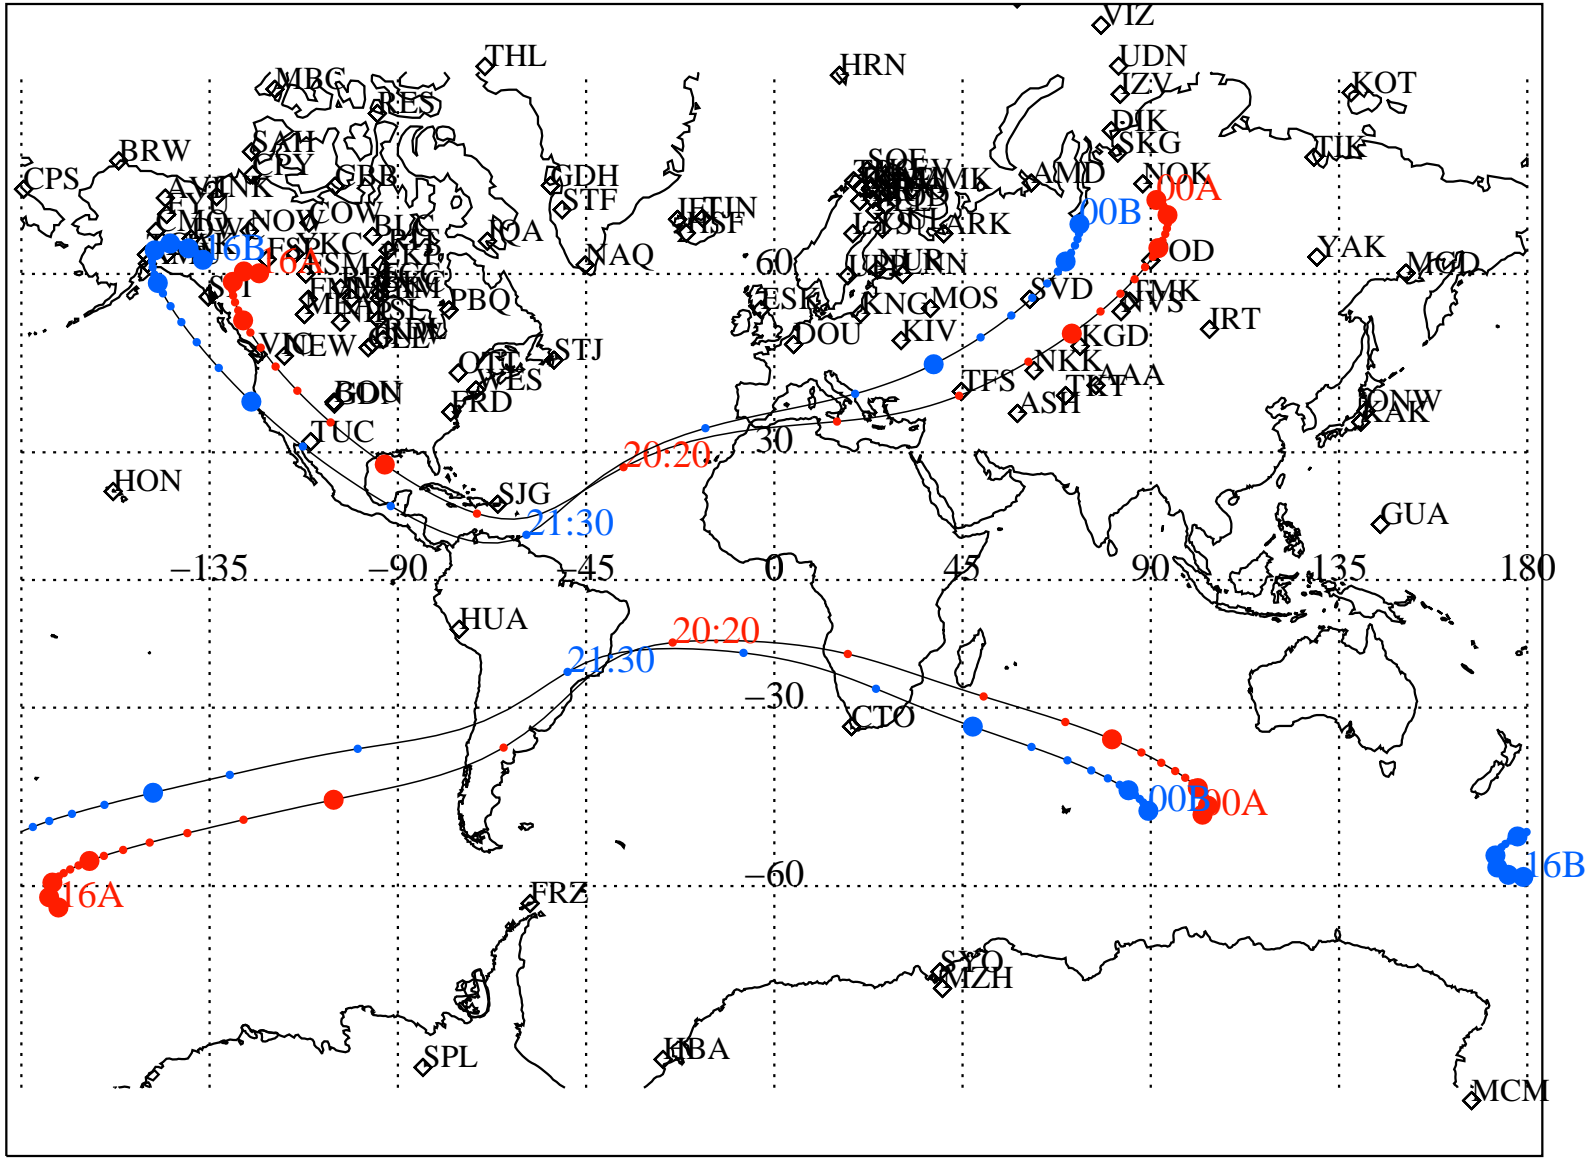

ALE  
VAN ALLEN PROBES 2014 207 (07/26) 16:00 to 2014 208 (07/27) 00:00

RBSPA-A, RBSPB-B,