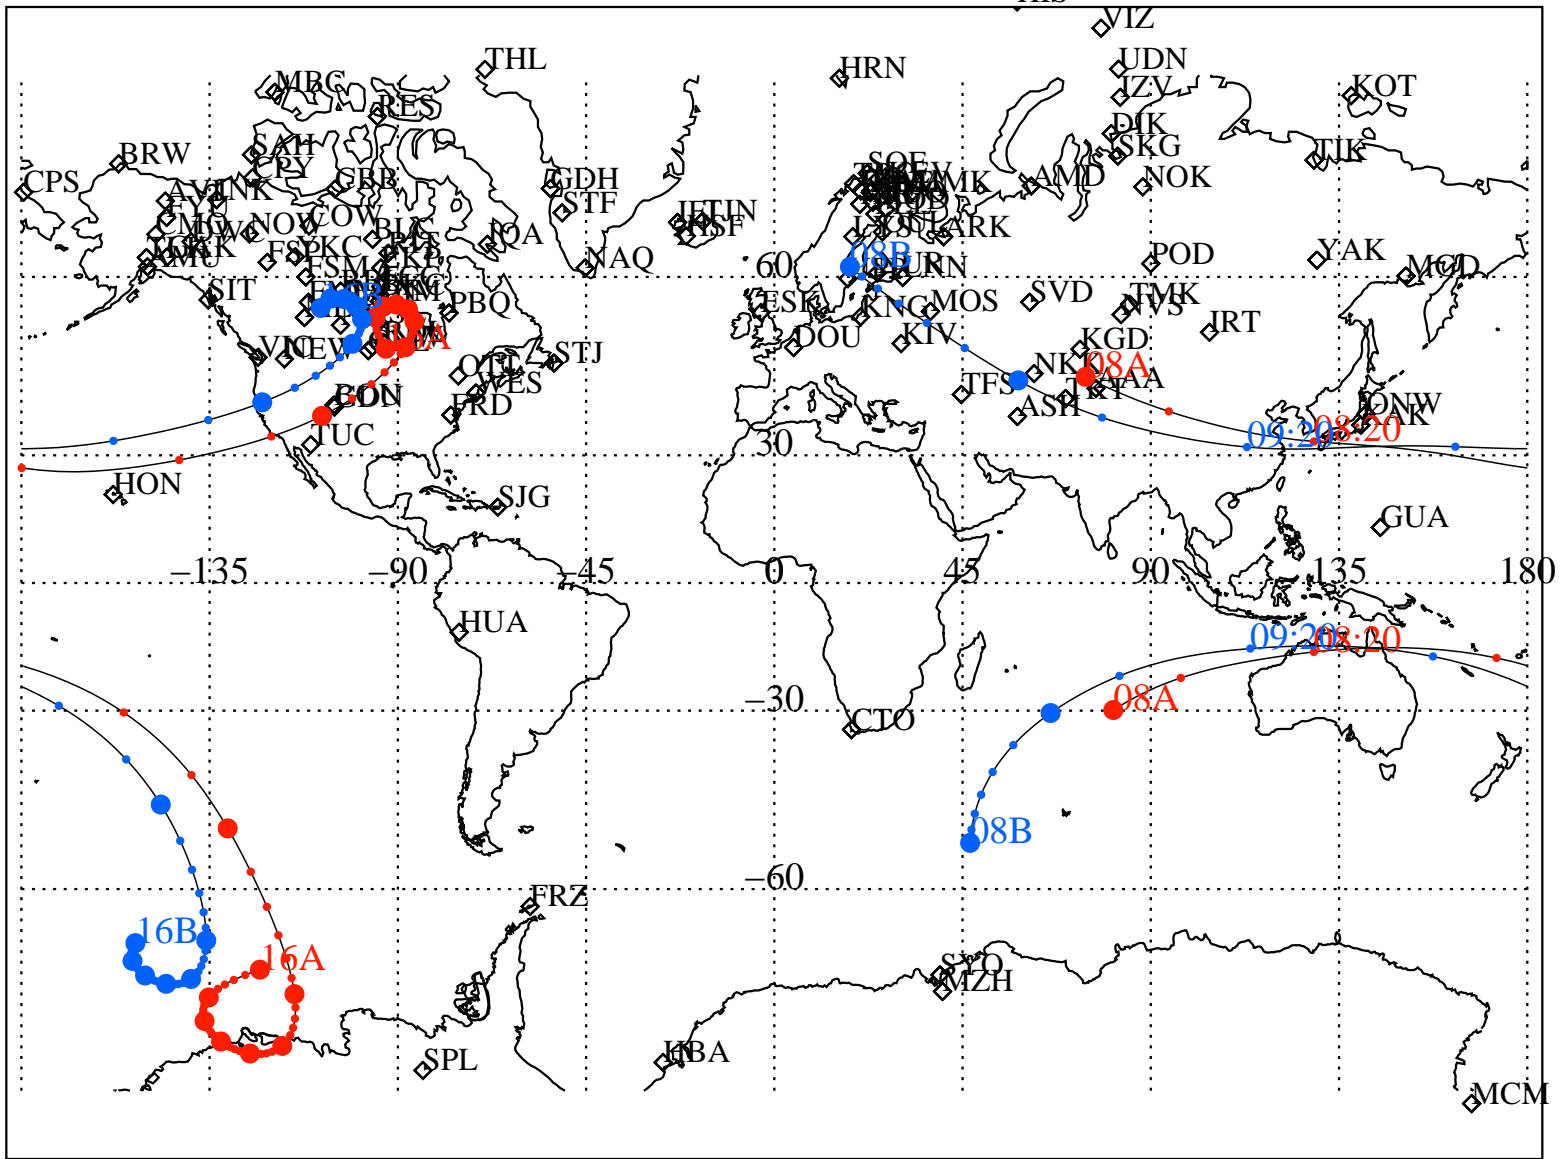

ALE  
 VAN ALLEN PROBES 2014 206 (07/25) 08:00 to 2014 206 (07/25) 16:00

RBSPA-A, RBSPB-B,