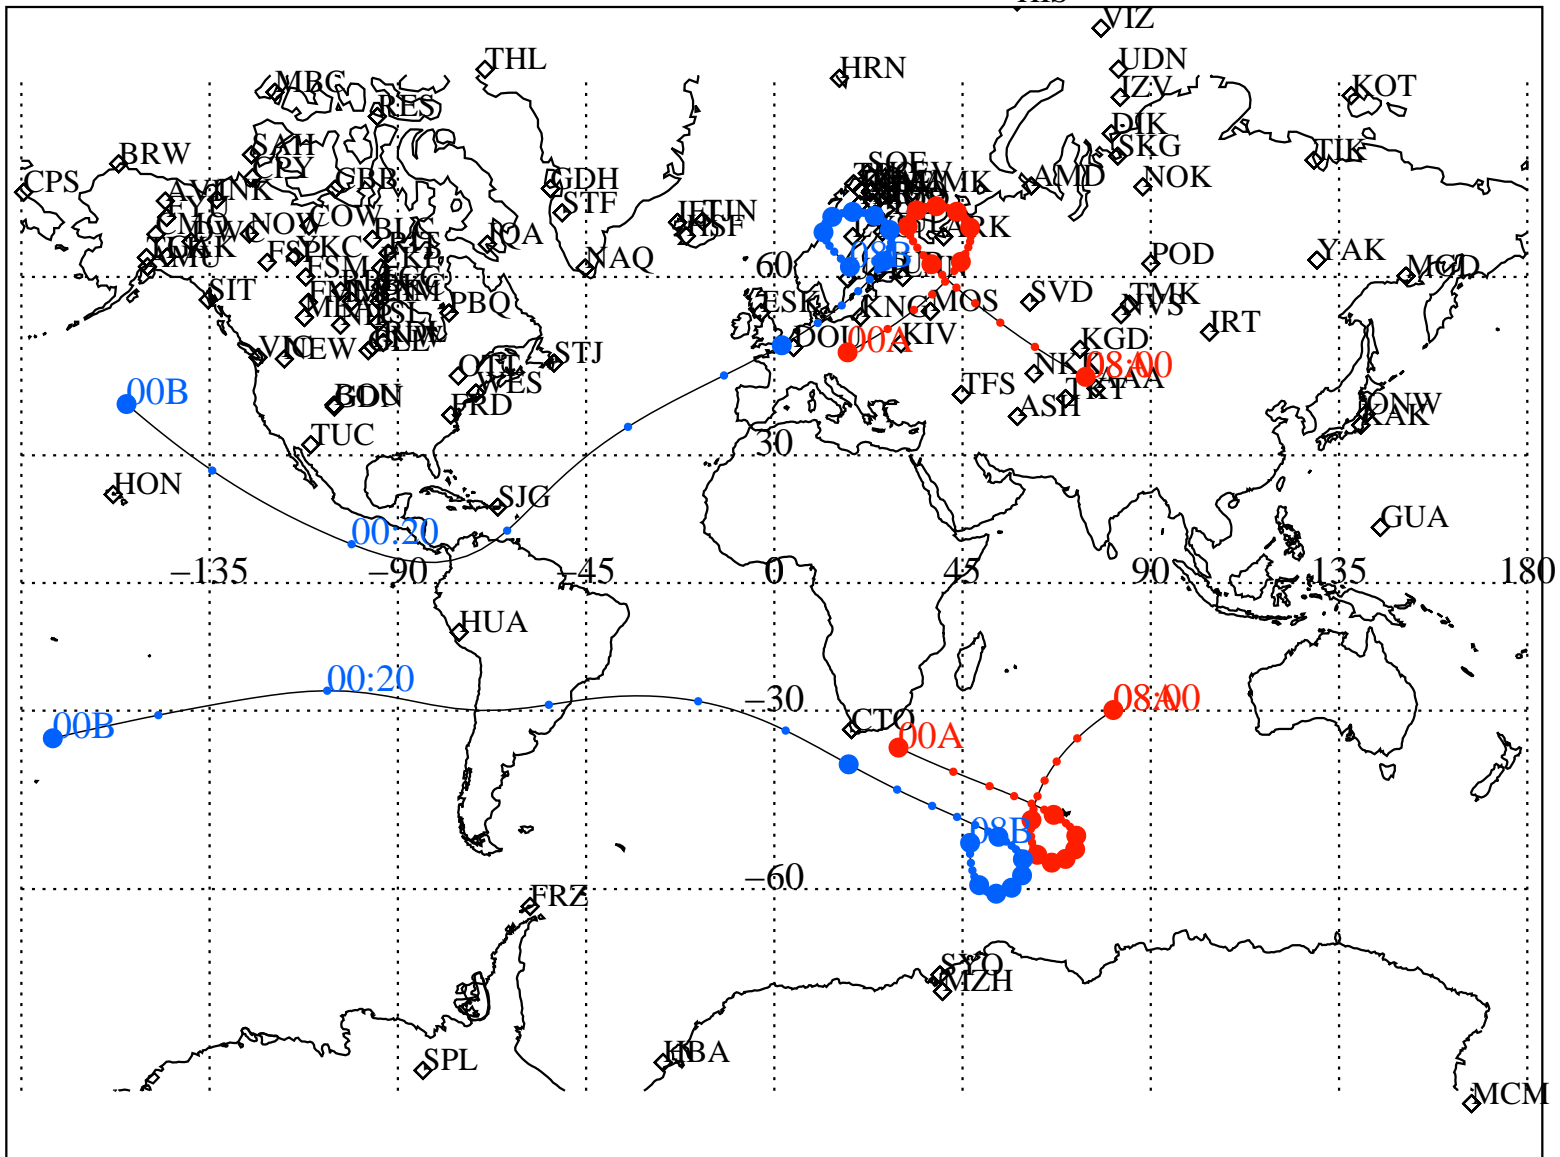

ALE
VAN ALLEN PROBES 2014 206 (07/25) 00:00 to 2014 206 (07/25) 08:00

RBSPA-A, RBSPB-B,