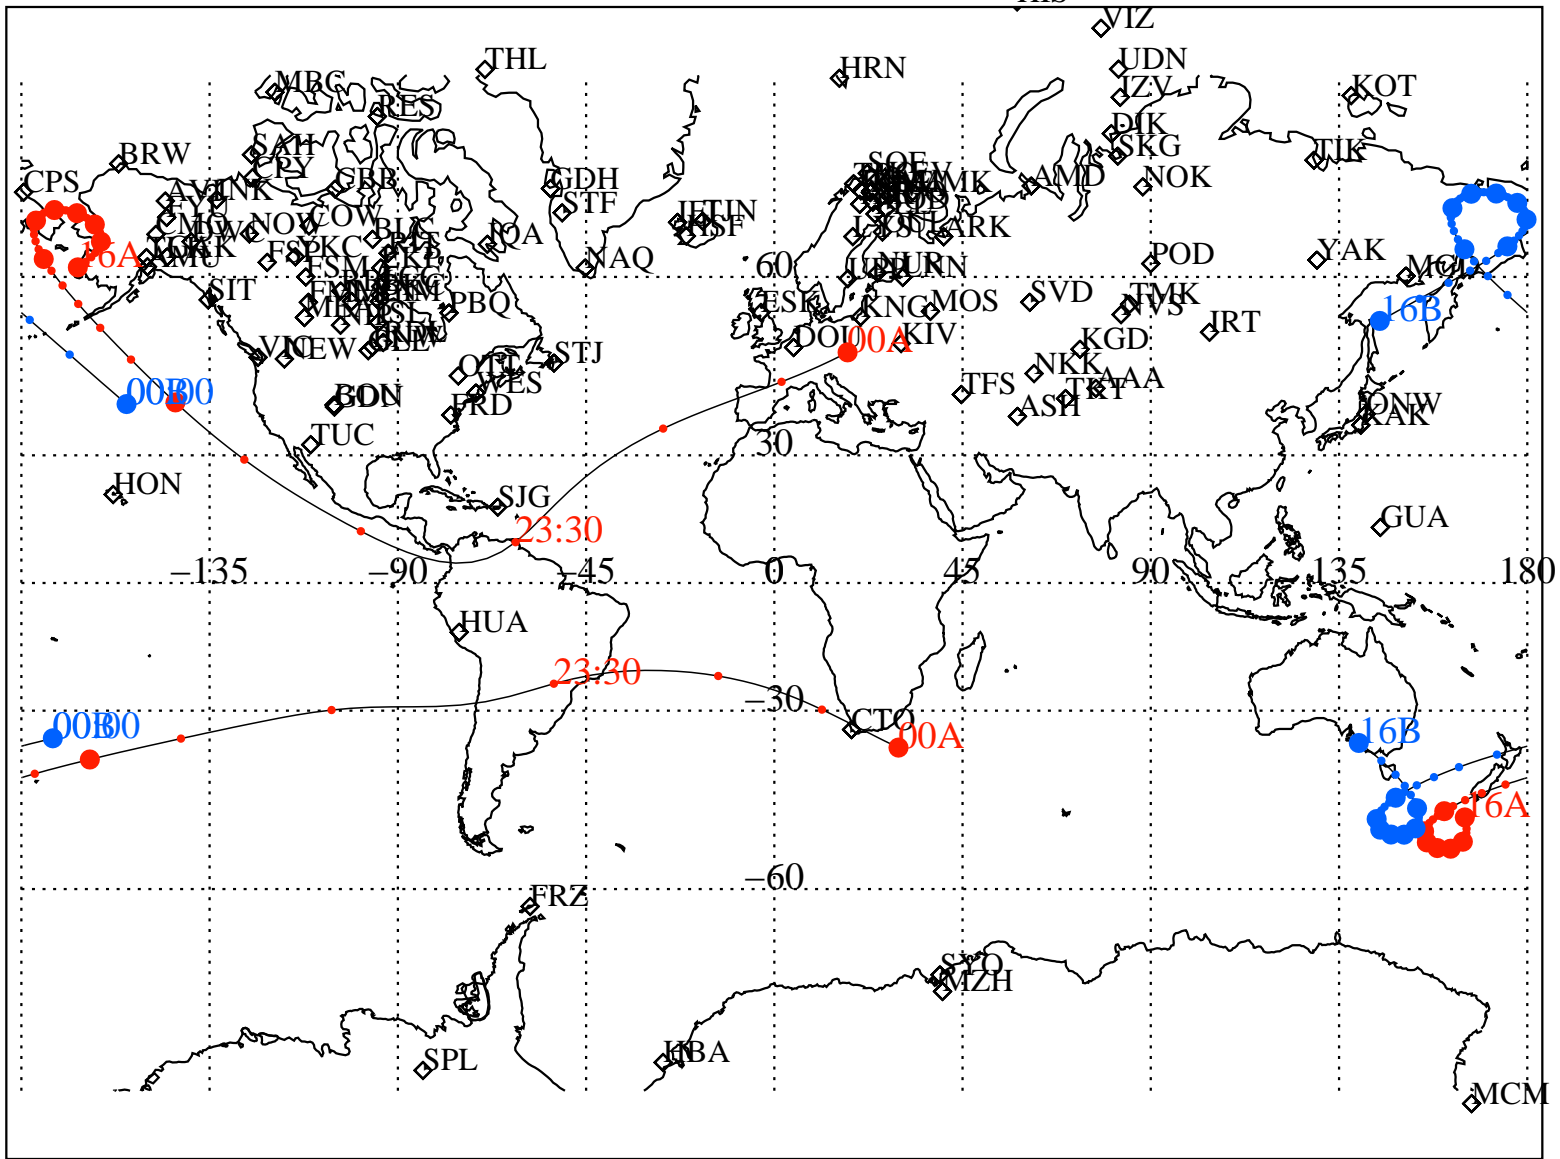

ALE  
VAN ALLEN PROBES 2014 205 (07/24) 16:00 to 2014 206 (07/25) 00:00

RBSPA-A, RBSPB-B,