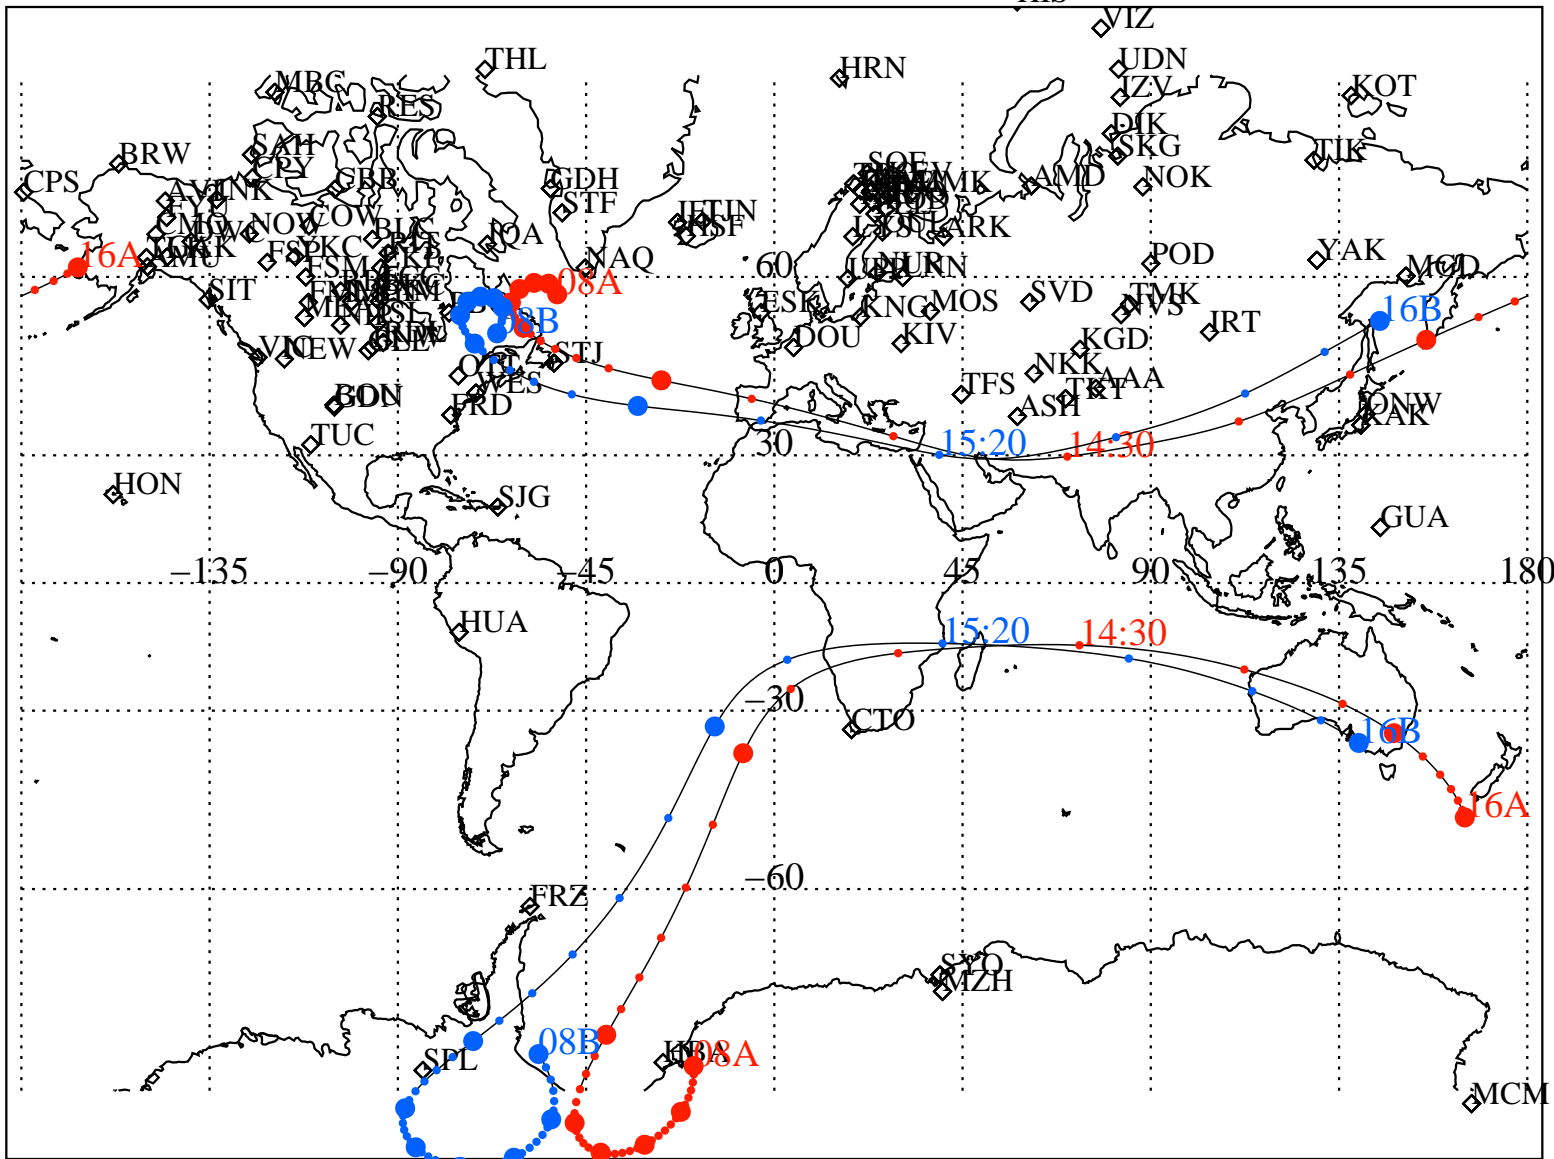

ALE
 VAN ALLEN PROBES 2014 205 (07/24) 08:00 to 2014 205 (07/24) 16:00

RBSPA-A, RBSPB-B,