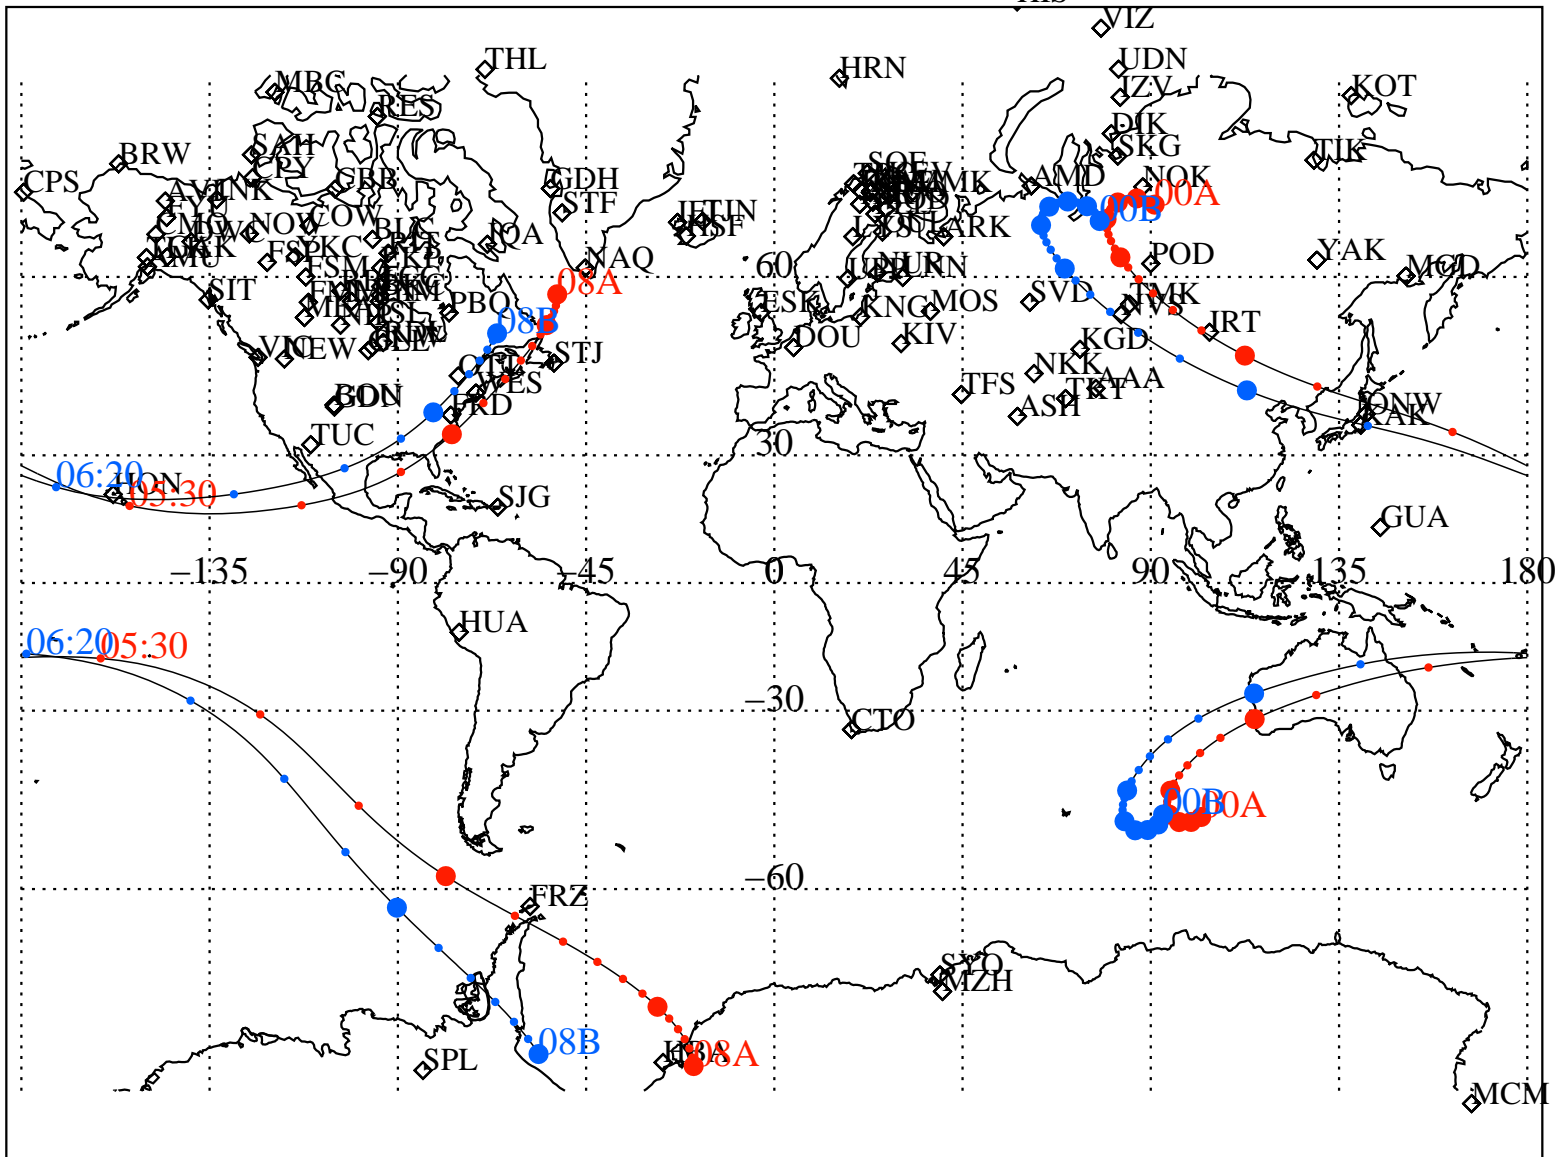

ALE  
**VAN ALLEN PROBES 2014 205 (07/24) 00:00 to 2014 205 (07/24) 08:00**

RBSPA-A, RBSPB-B,