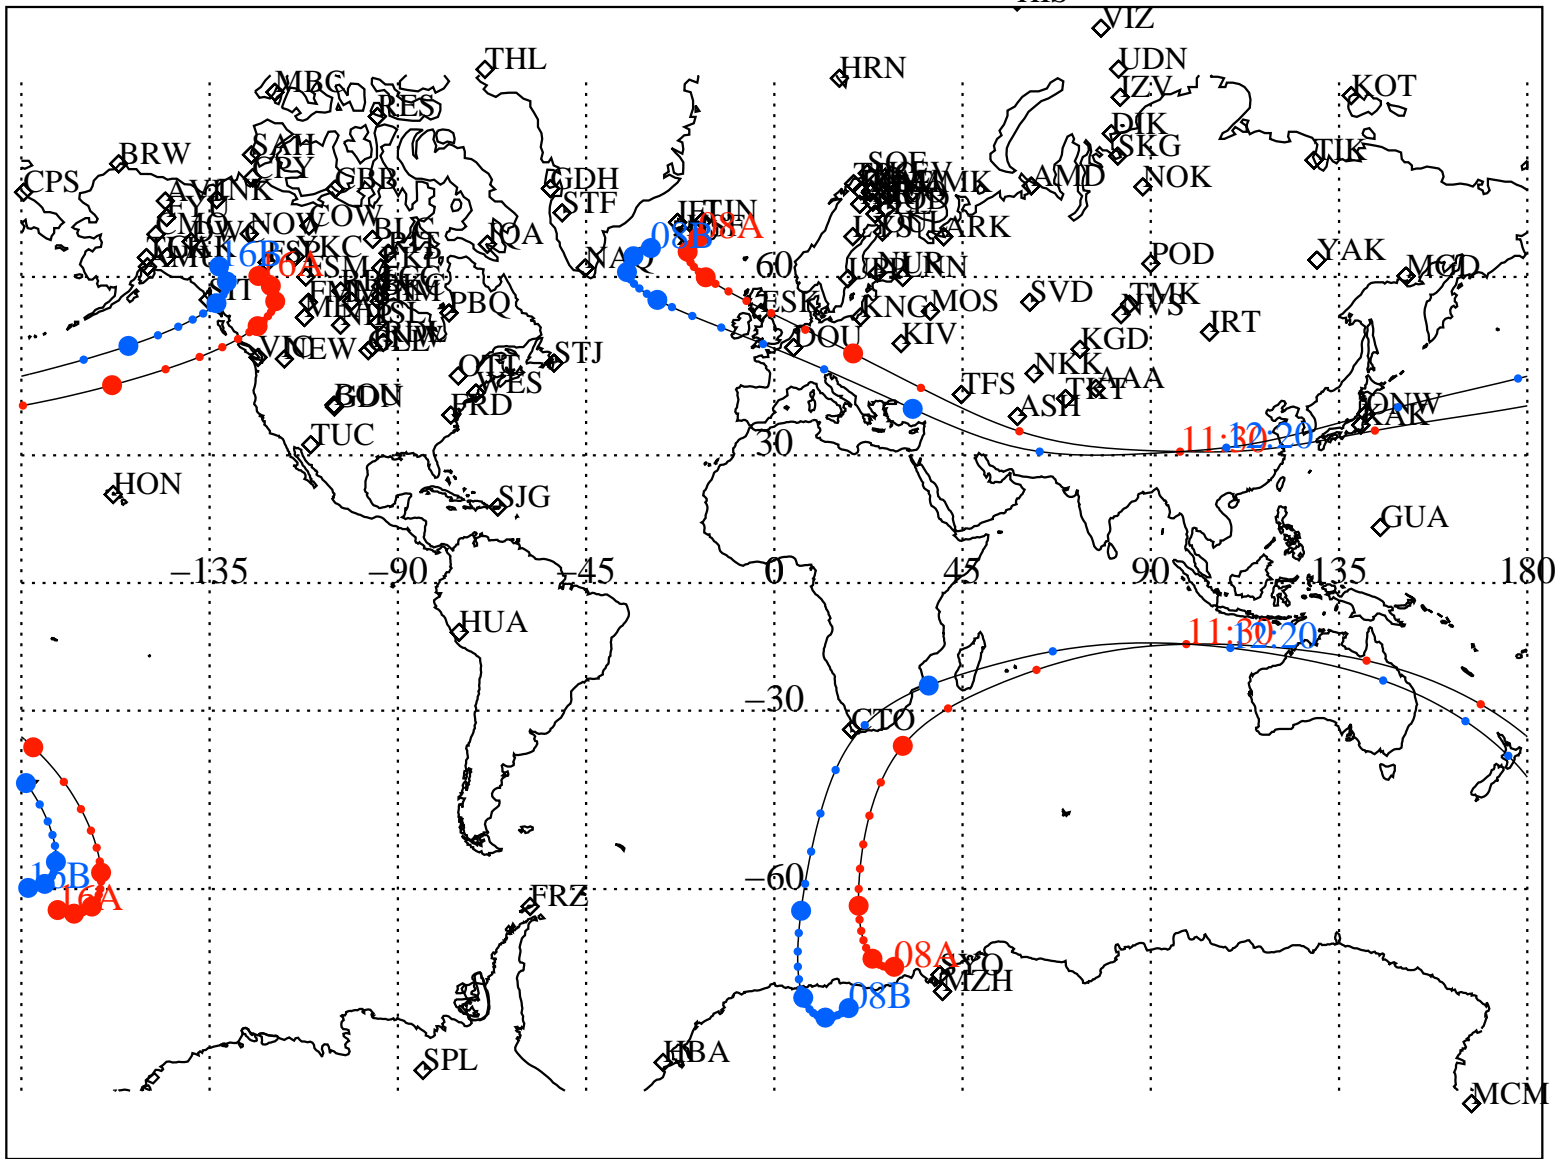

ALE
 VAN ALLEN PROBES 2014 204 (07/23) 08:00 to 2014 204 (07/23) 16:00

RBSPA-A, RBSPB-B,