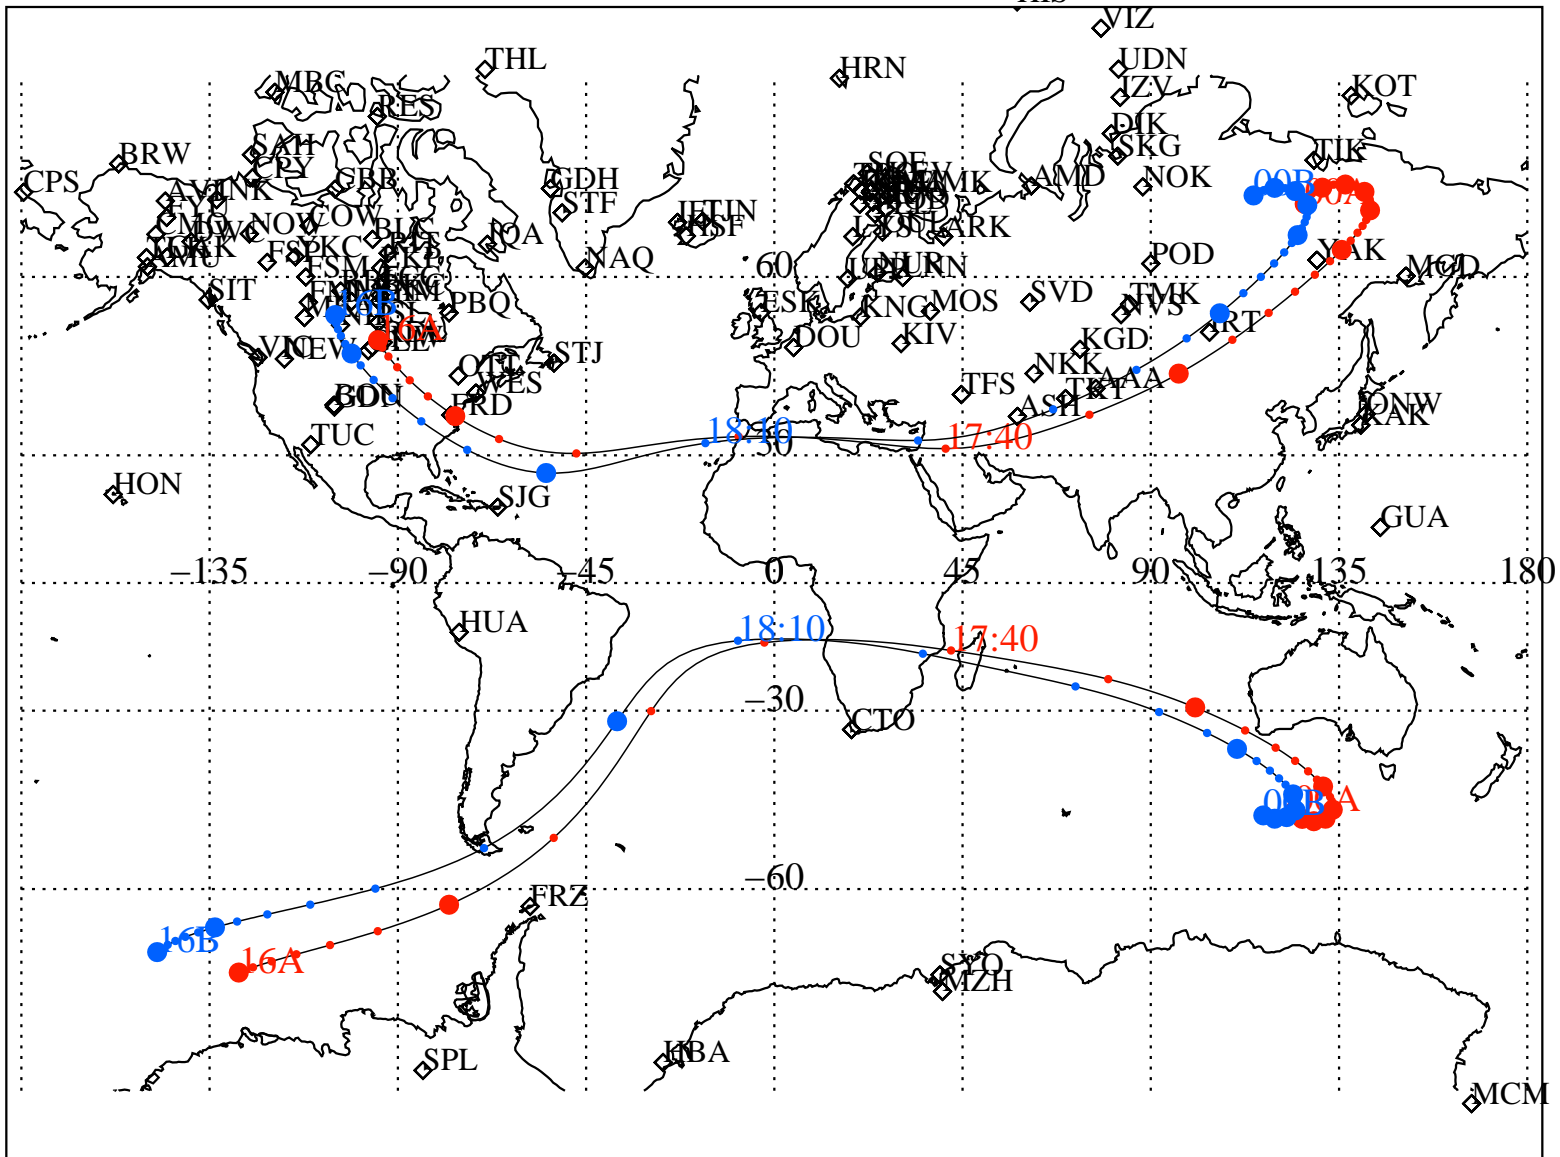

ALE
 VAN ALLEN PROBES 2014 203 (07/22) 16:00 to 2014 204 (07/23) 00:00

RBSPA-A, RBSPB-B,