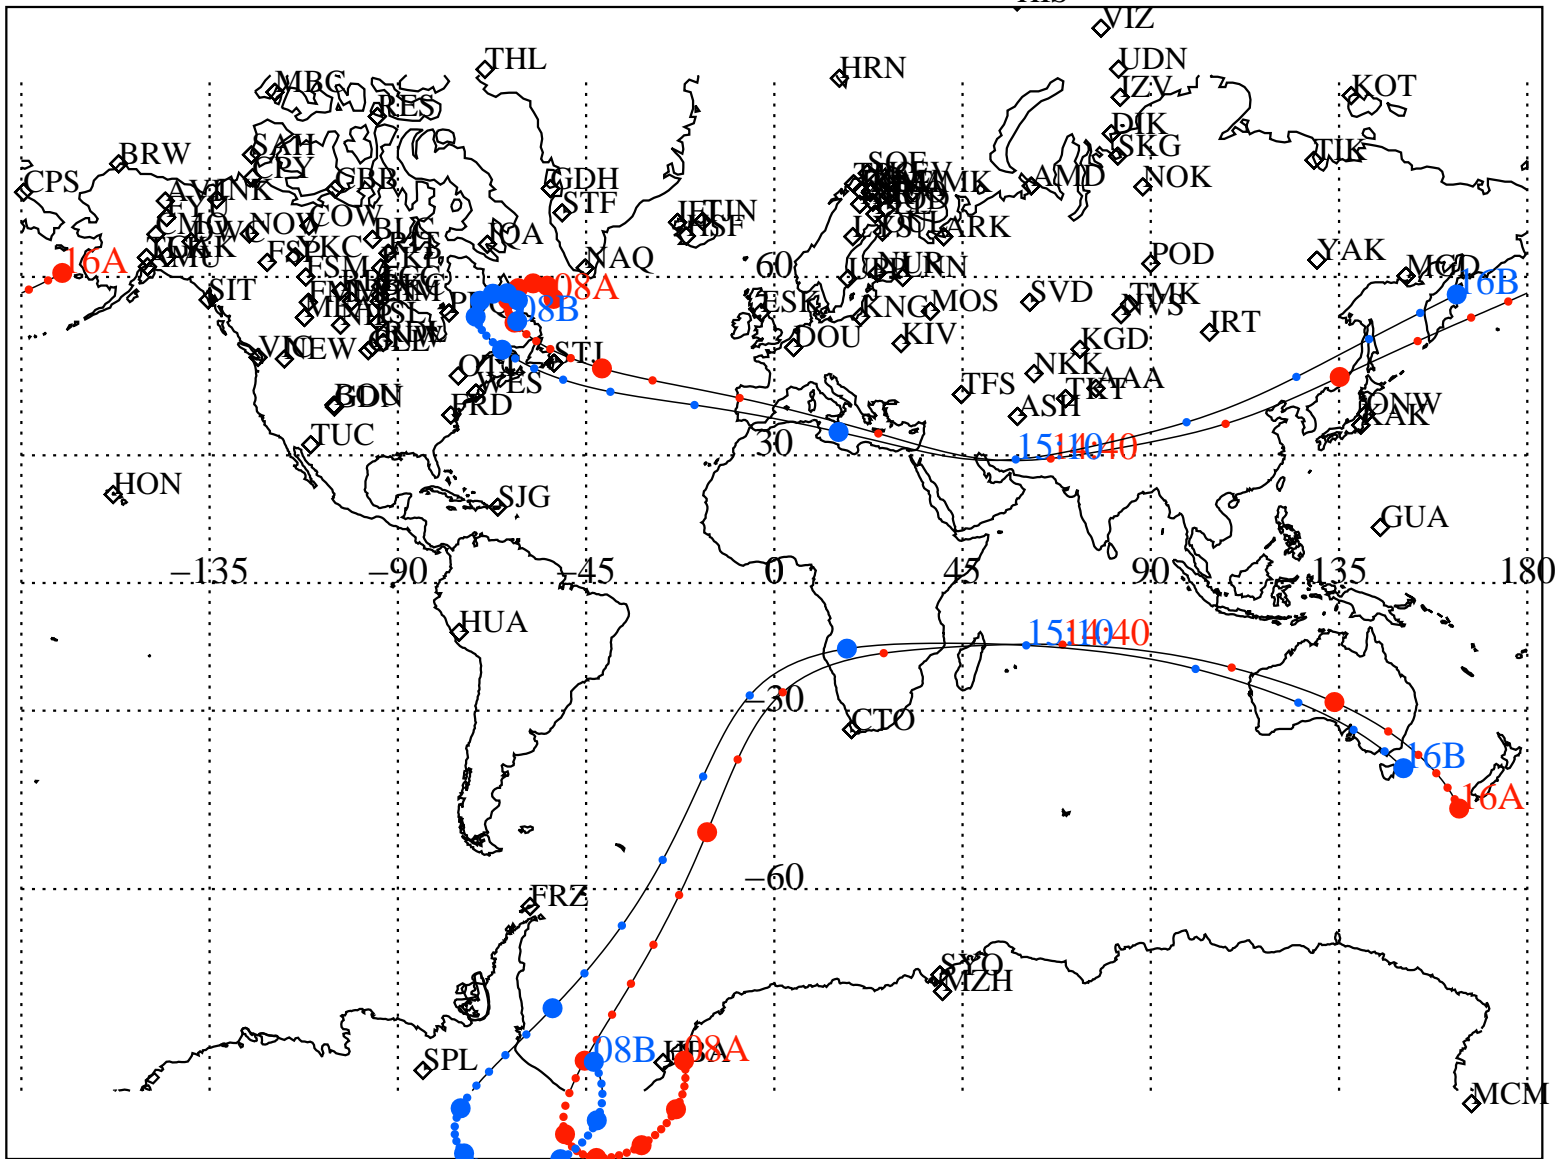

ALE  
 VAN ALLEN PROBES 2014 202 (07/21) 08:00 to 2014 202 (07/21) 16:00

RBSPA-A, RBSPB-B,