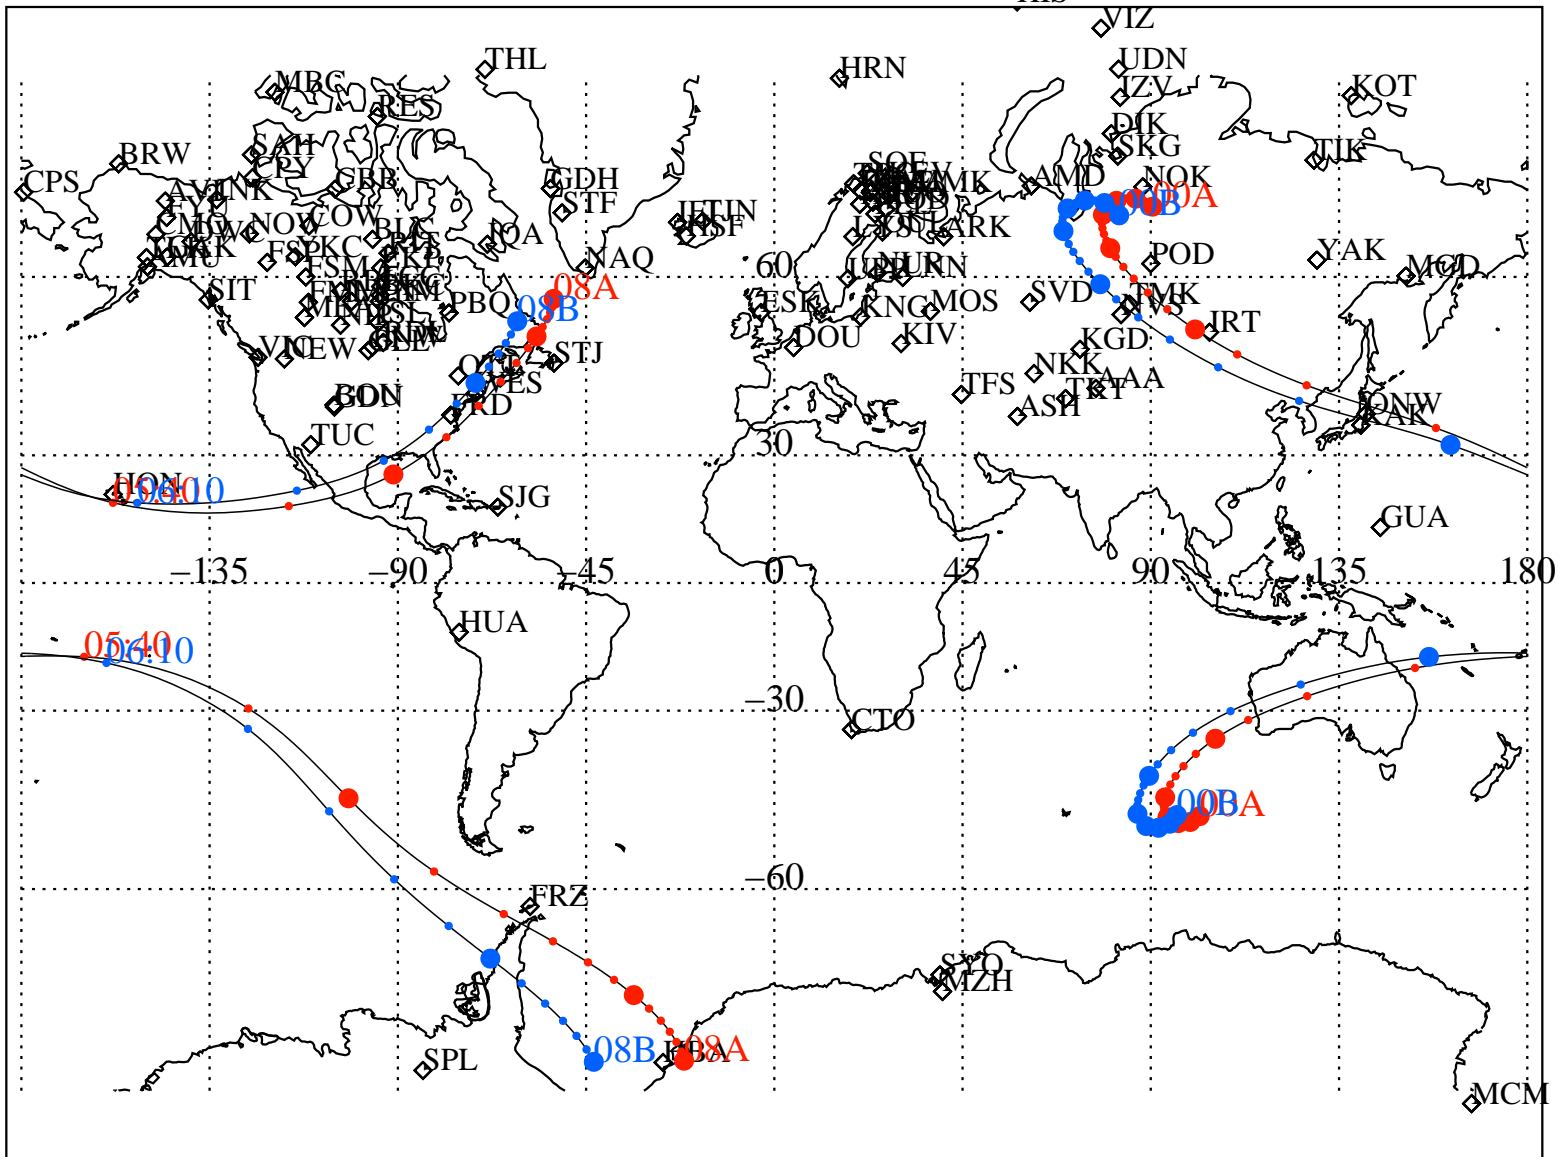

ALE
 VAN ALLEN PROBES 2014 202 (07/21) 00:00 to 2014 202 (07/21) 08:00

RBSPA-A, RBSPB-B,