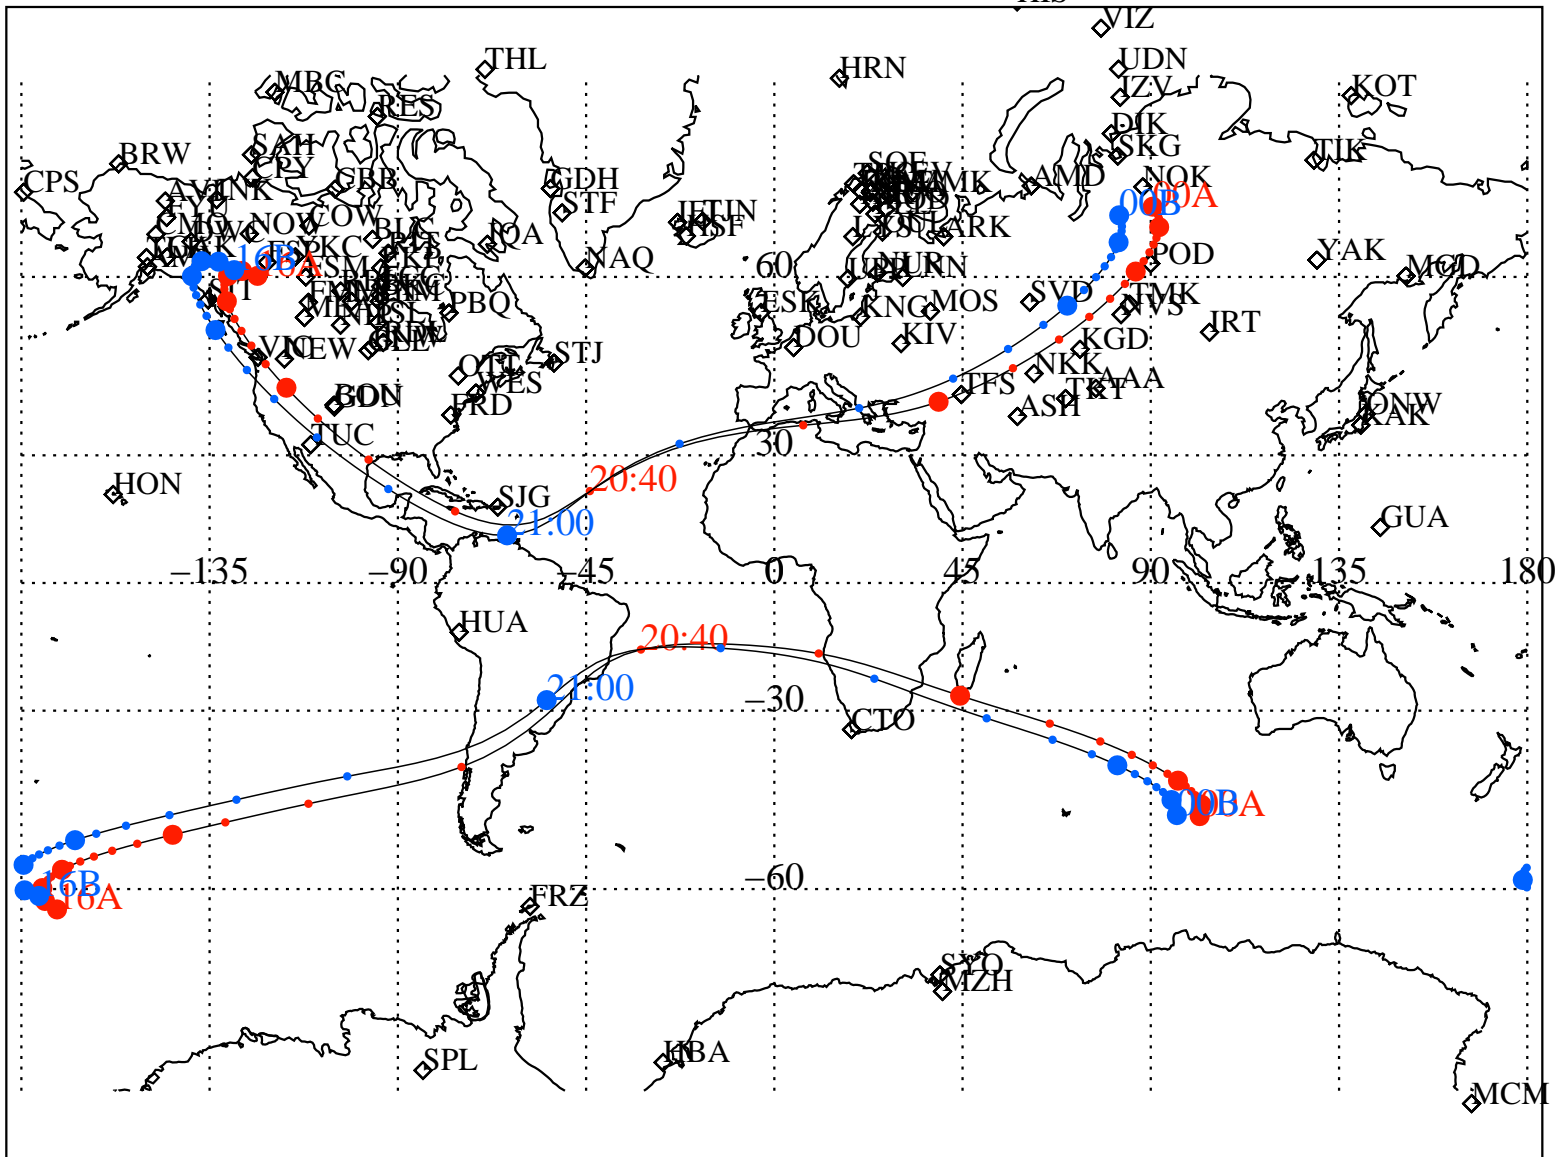

ALE
 VAN ALLEN PROBES 2014 201 (07/20) 16:00 to 2014 202 (07/21) 00:00

RBSPA-A, RBSPB-B,