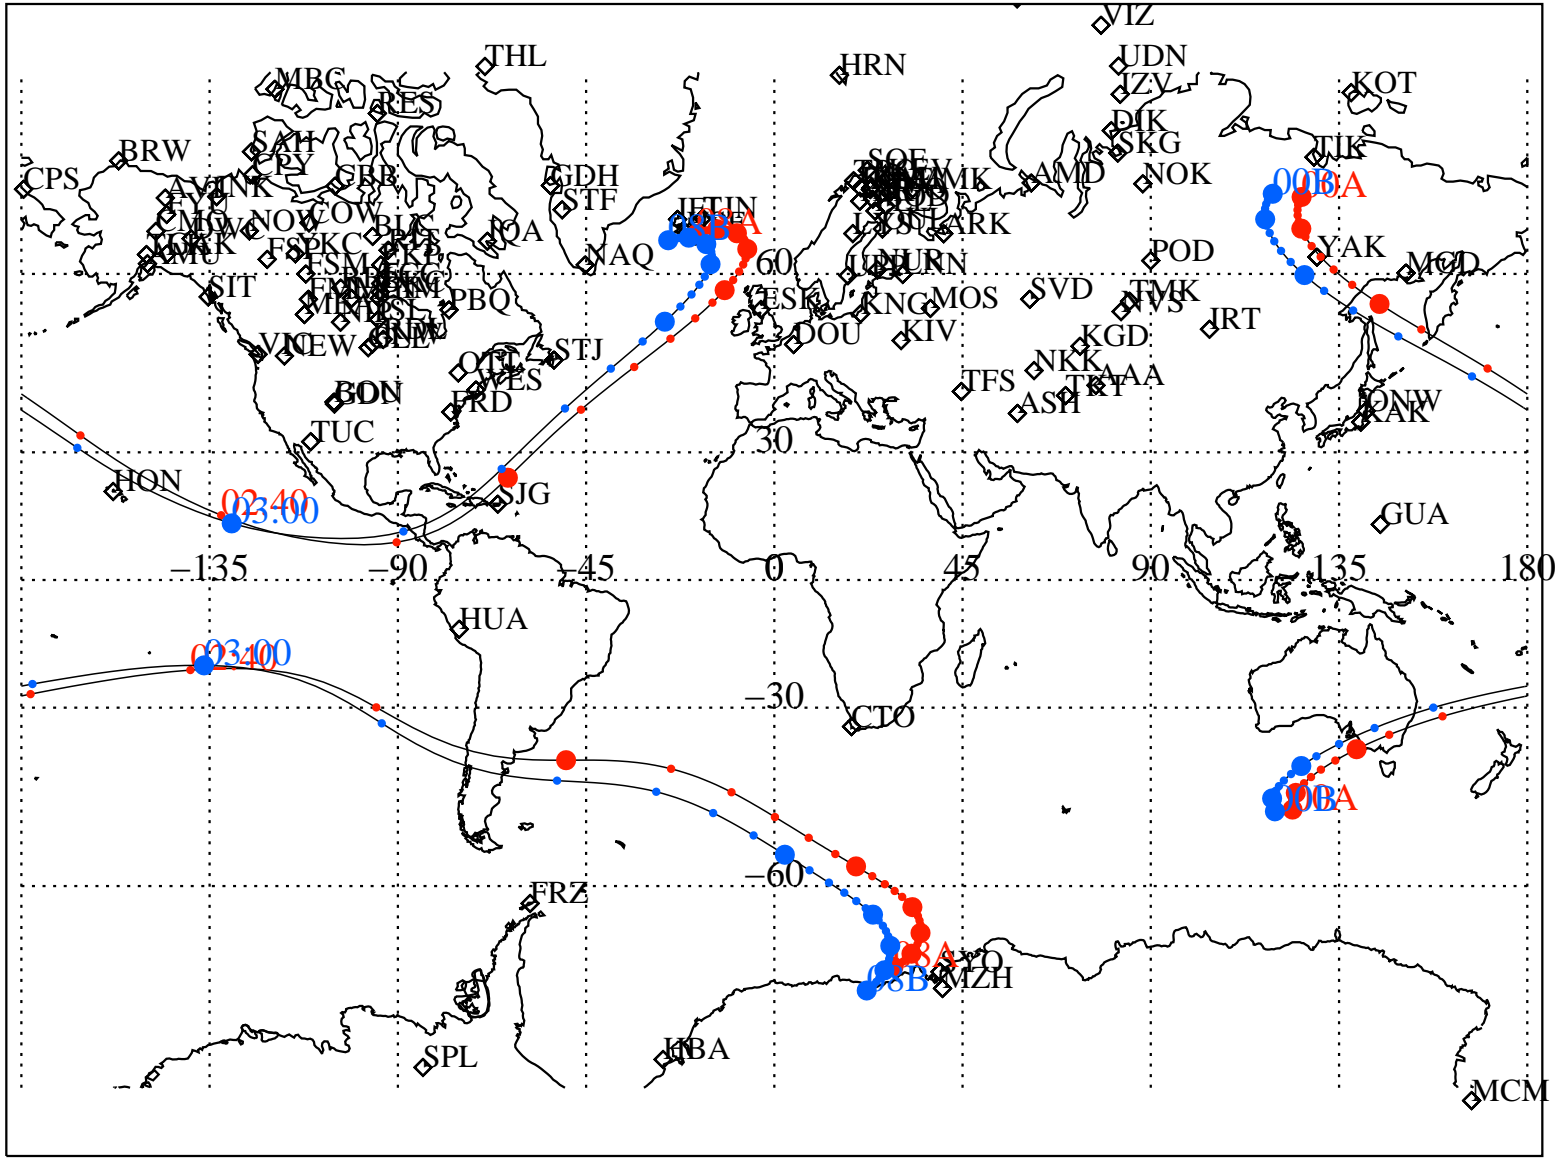

ALE
 VAN ALLEN PROBES 2014 201 (07/20) 00:00 to 2014 201 (07/20) 08:00

RBSPA-A, RBSPB-B,