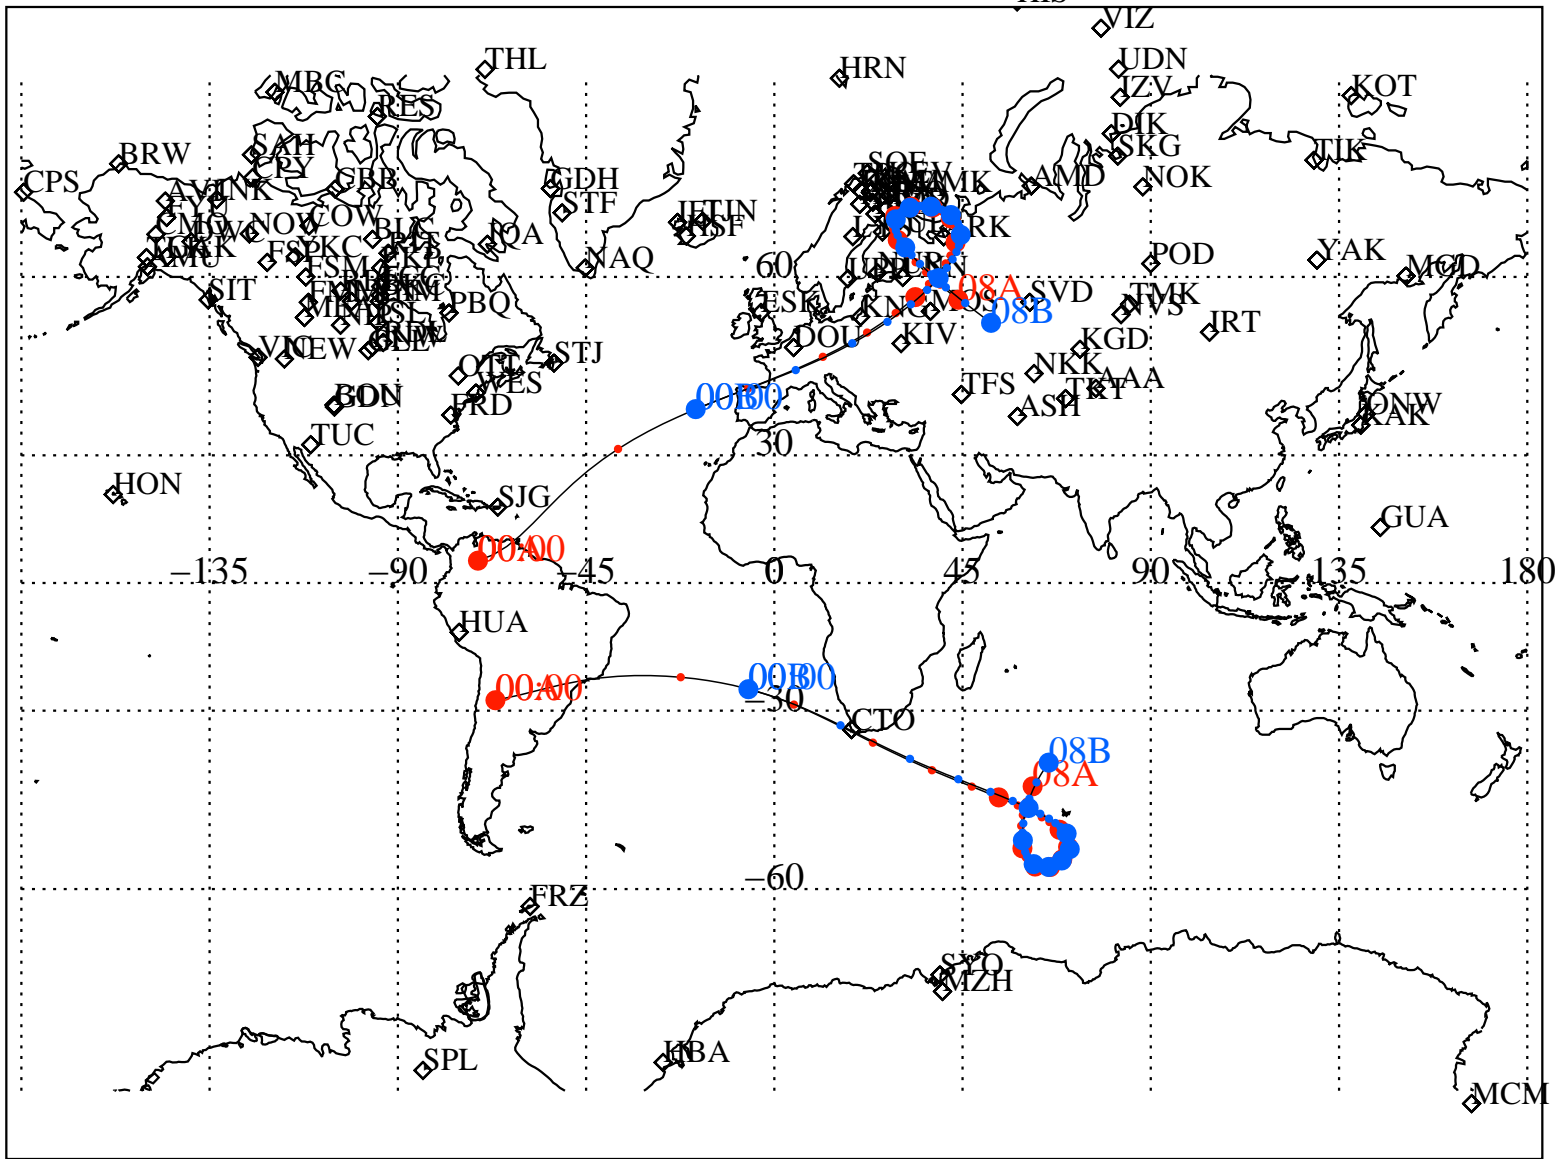

ALE
VAN ALLEN PROBES 2014 197 (07/16) 00:00 to 2014 197 (07/16) 08:00

RBSPA-A, RBSPB-B,