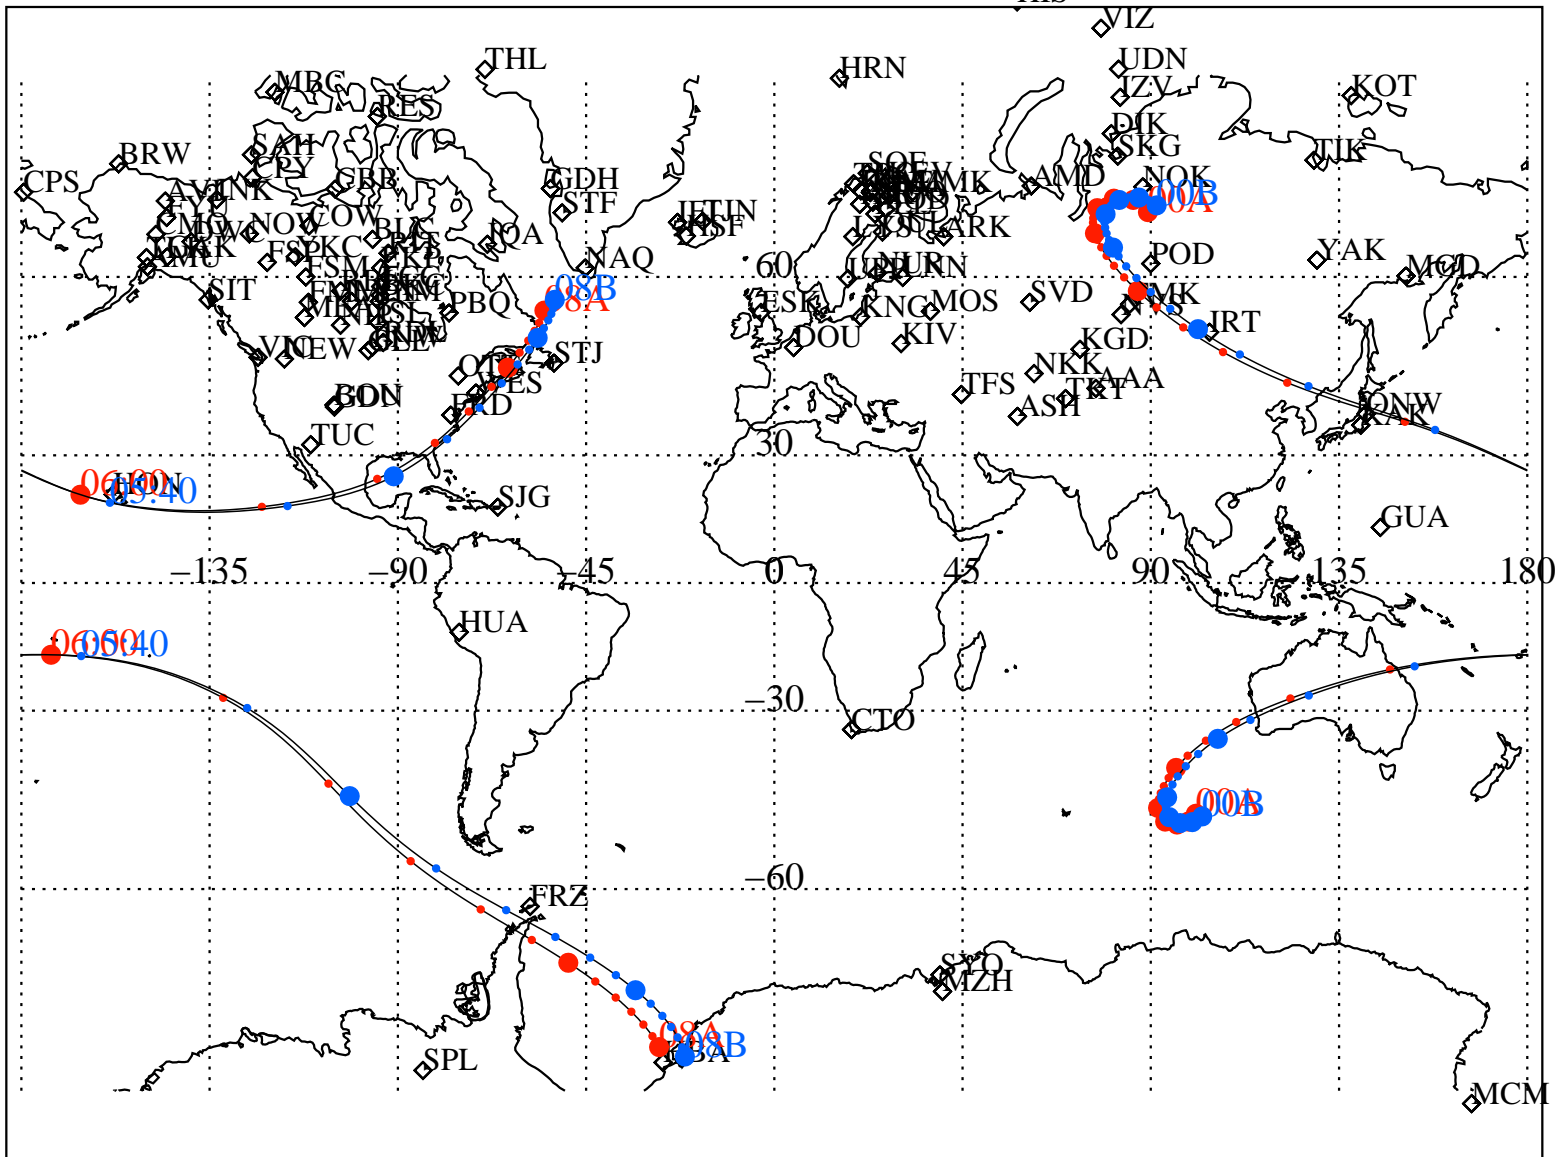

ALE
VAN ALLEN PROBES 2014 196 (07/15) 00:00 to 2014 196 (07/15) 08:00

RBSPA-A, RBSPB-B,