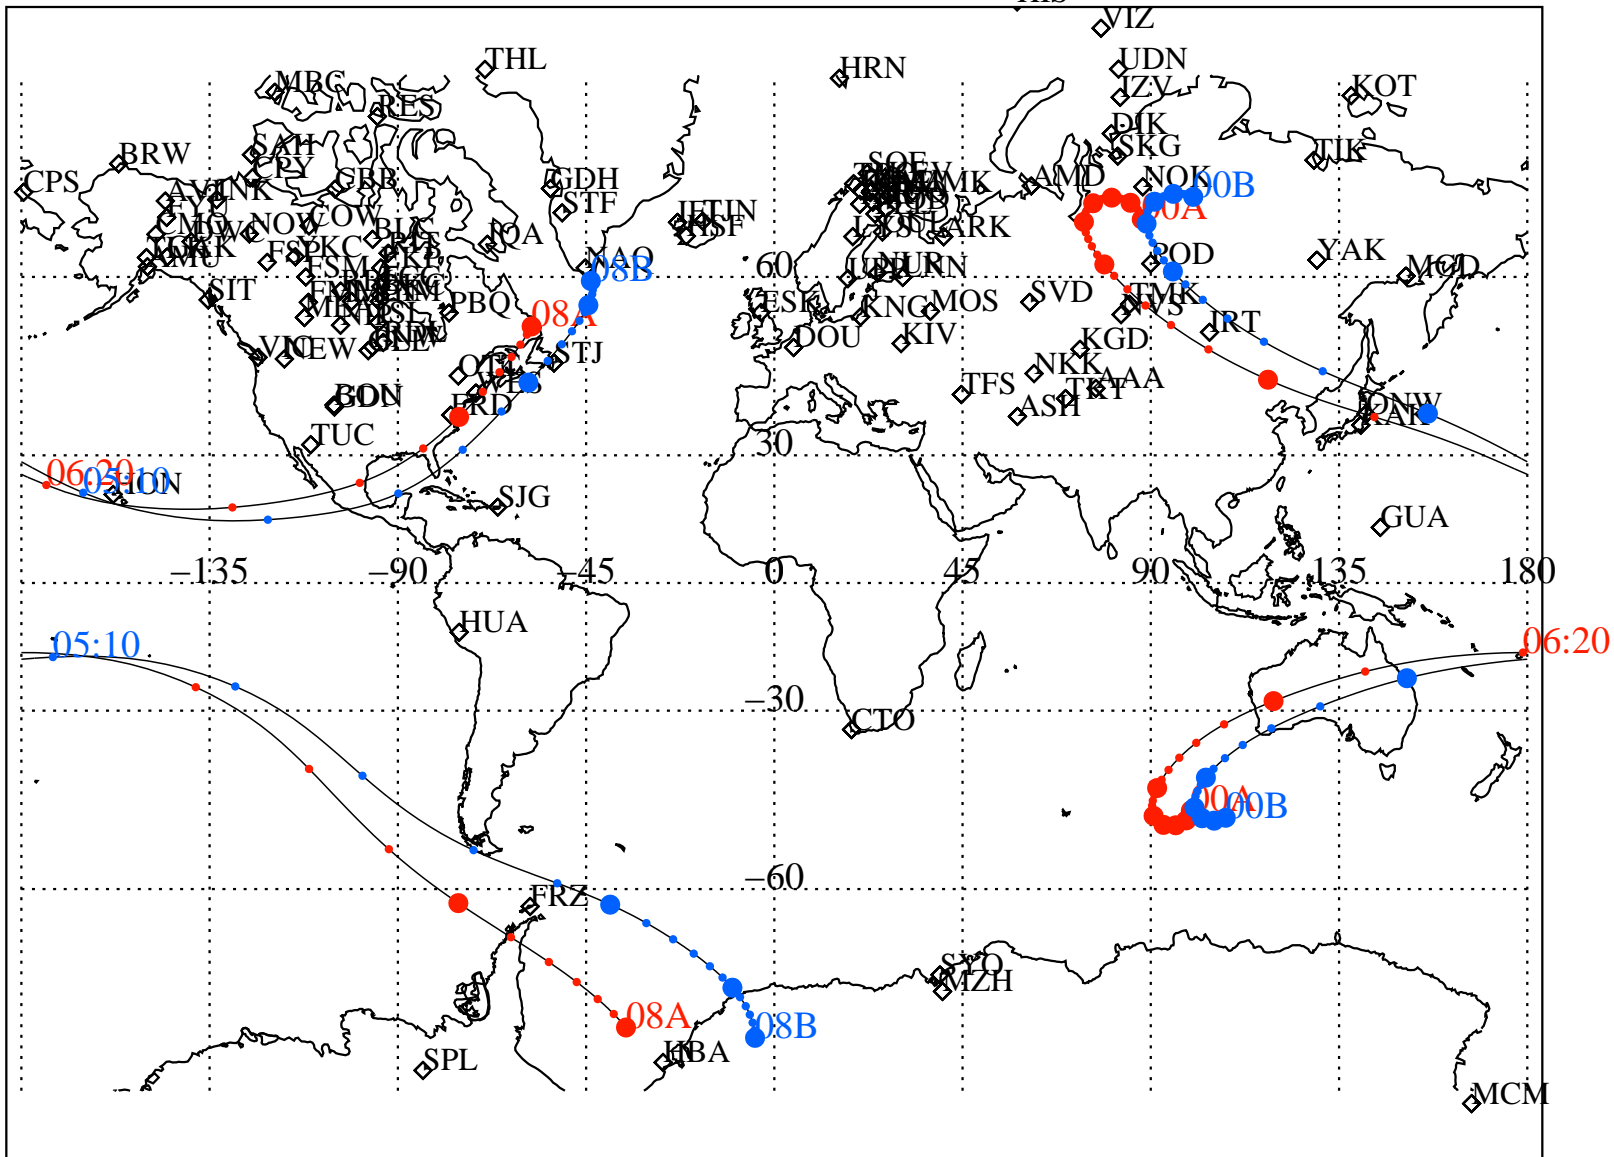

ALE  
 VAN ALLEN PROBES 2014 190 (07/09) 00:00 to 2014 190 (07/09) 08:00

RBSPA-A, RBSPB-B,