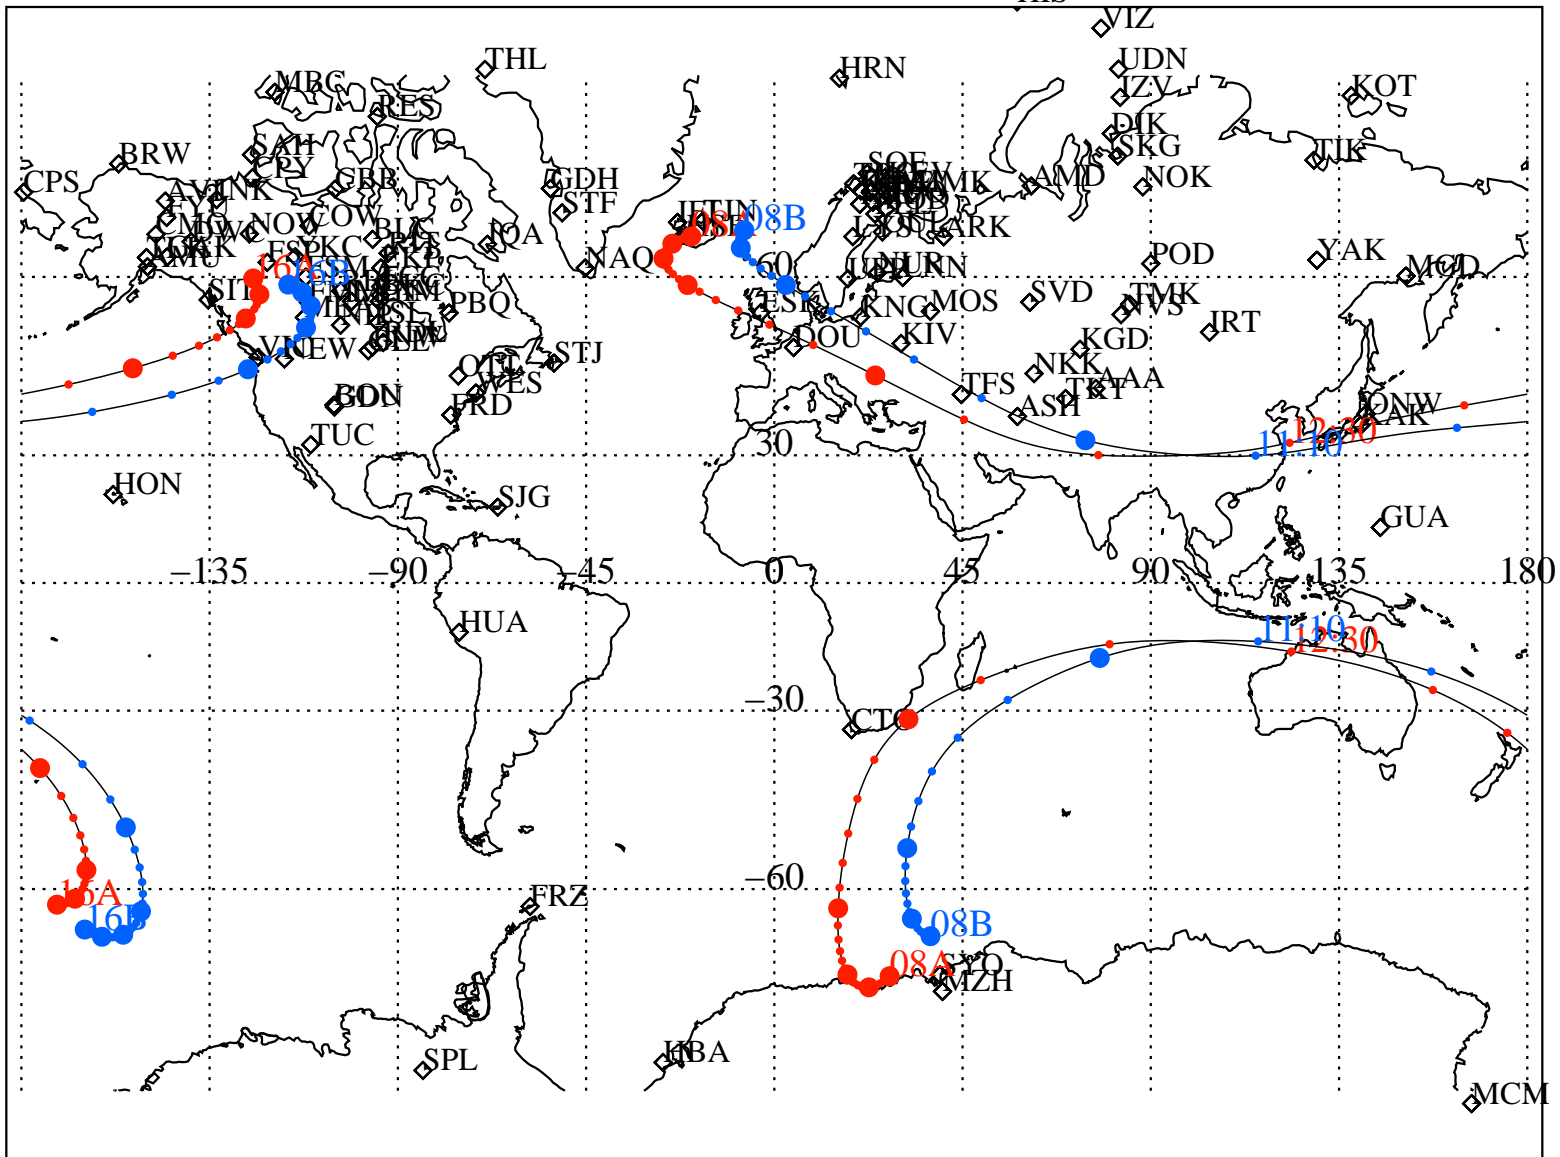

ALE
 VAN ALLEN PROBES 2014 189 (07/08) 08:00 to 2014 189 (07/08) 16:00

RBSPA-A, RBSPB-B,