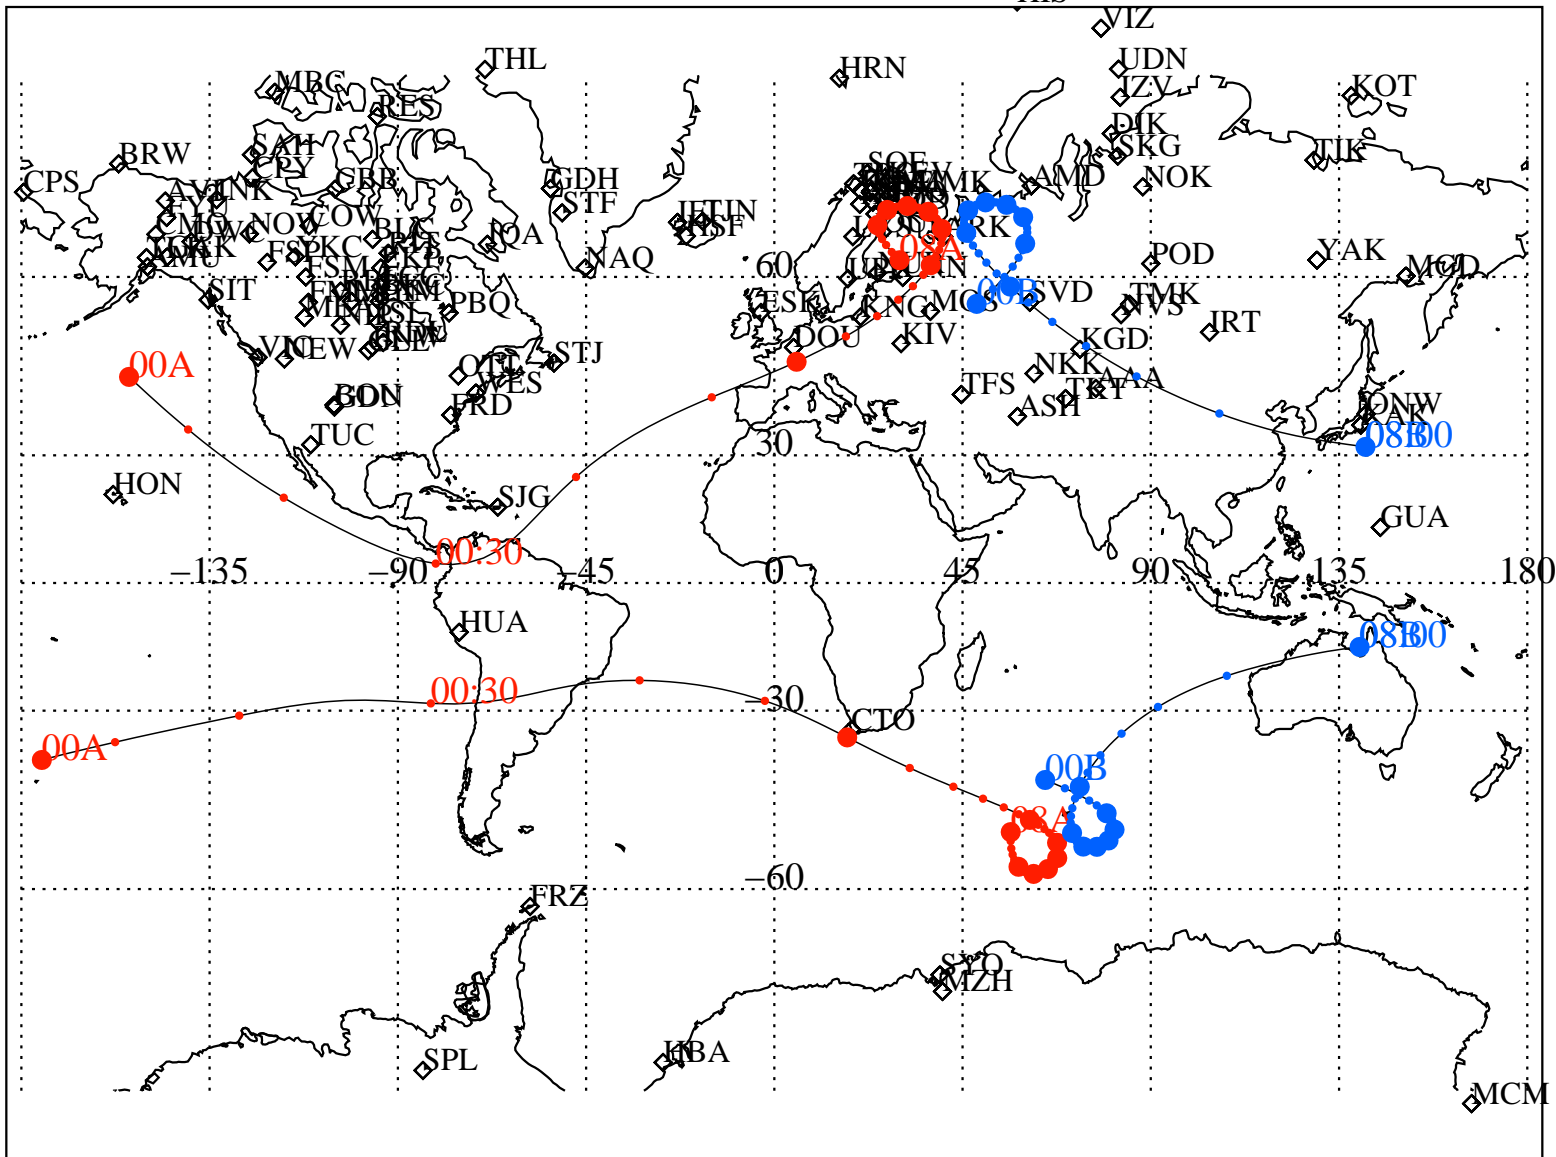

ALE
VAN ALLEN PROBES 2014 188 (07/07) 00:00 to 2014 188 (07/07) 08:00

RBSPA-A, RBSPB-B,