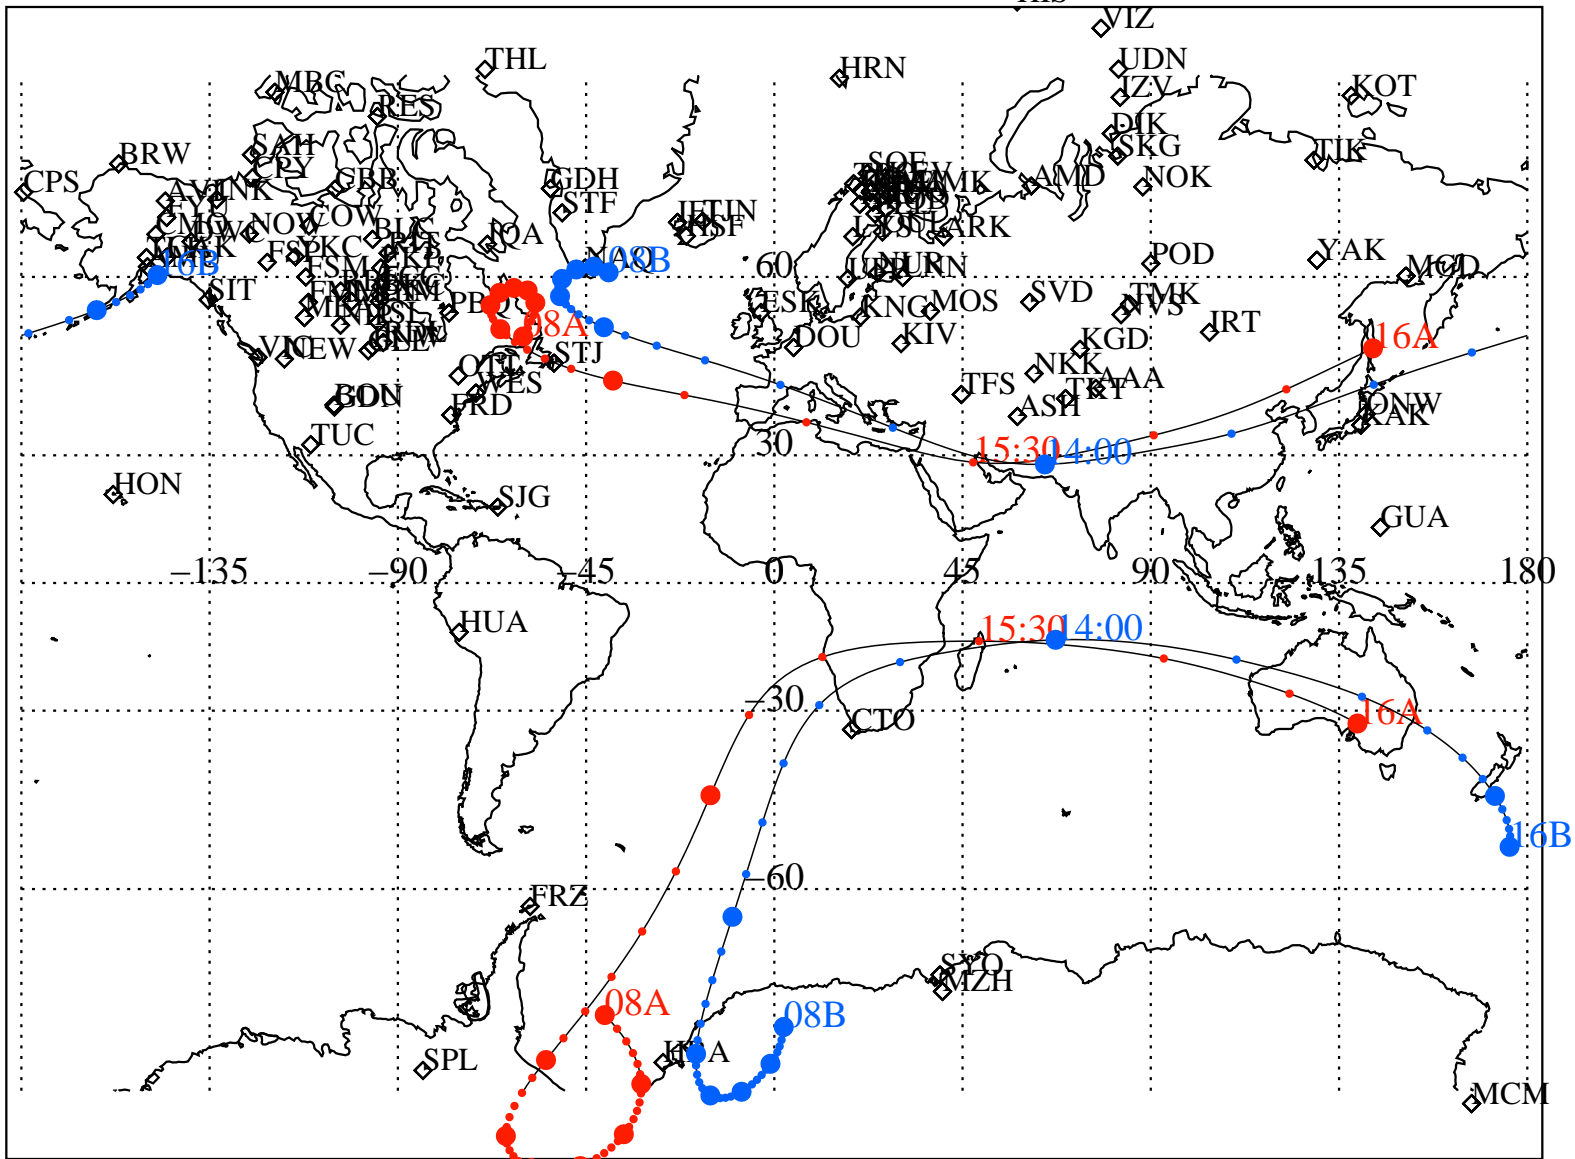

ALE  
 VAN ALLEN PROBES 2014 187 (07/06) 08:00 to 2014 187 (07/06) 16:00

RBSPA-A, RBSPB-B,