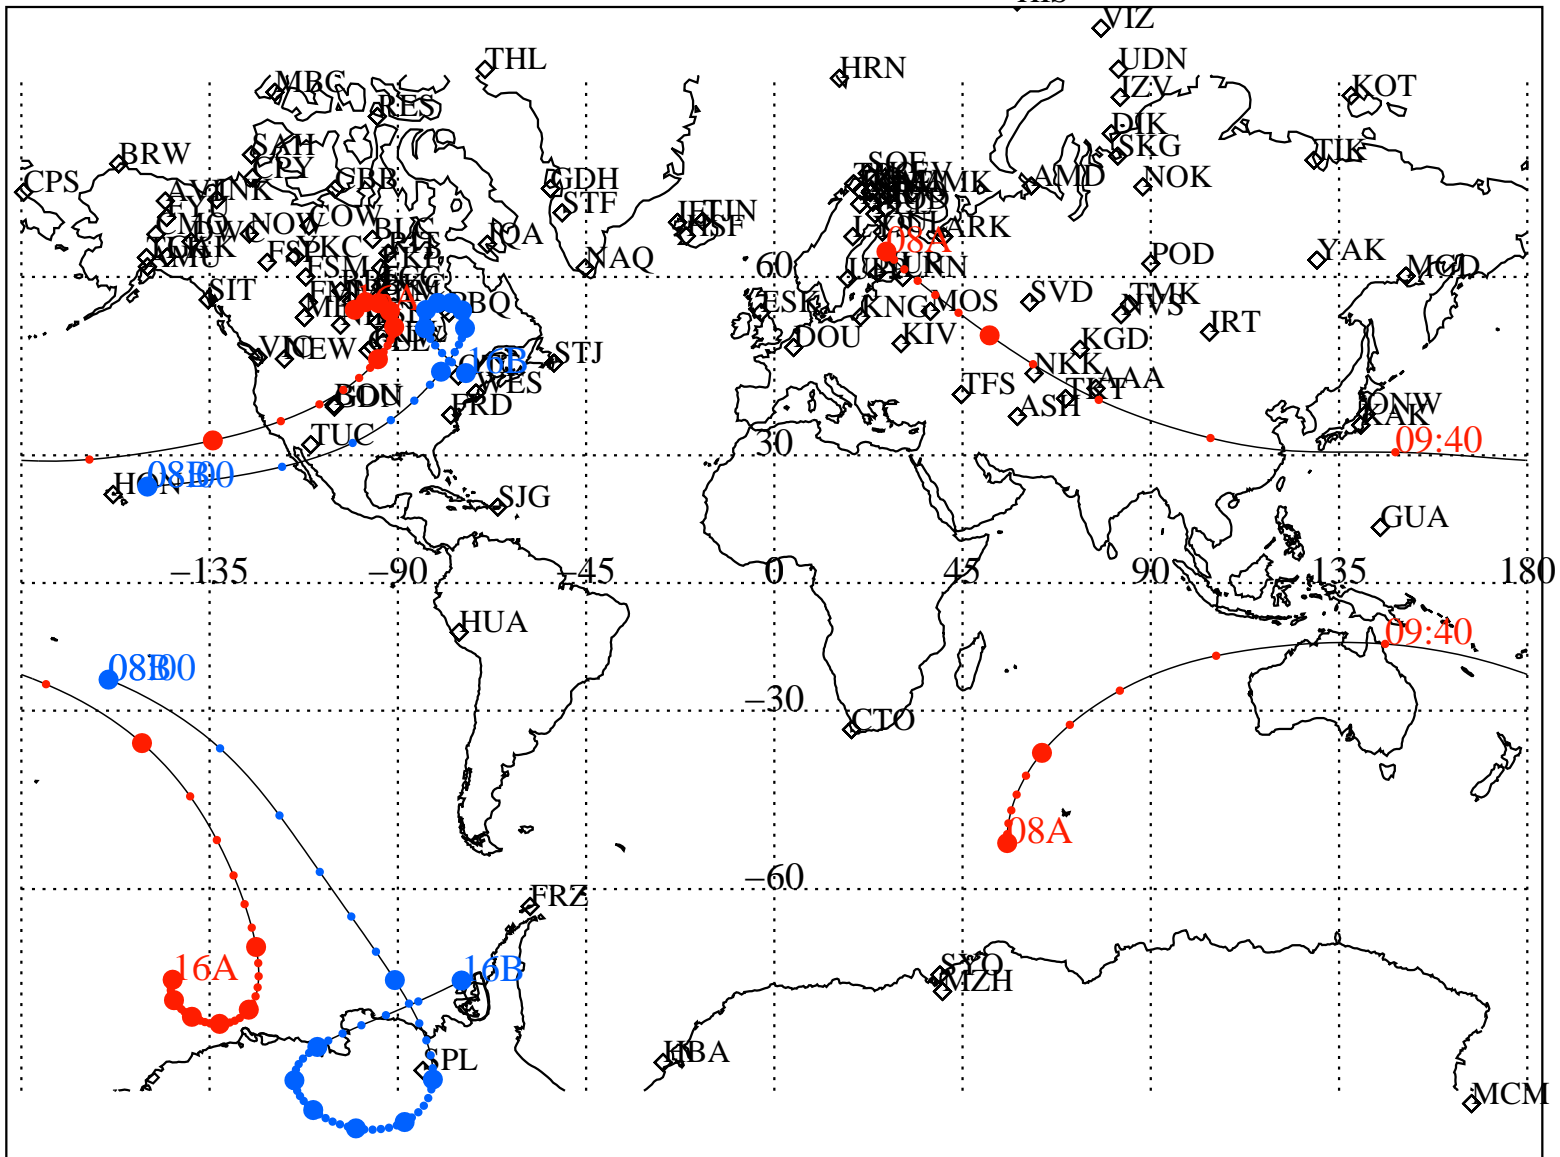

ALE  
VAN ALLEN PROBES 2014 185 (07/04) 08:00 to 2014 185 (07/04) 16:00

RBSPA-A, RBSPB-B,