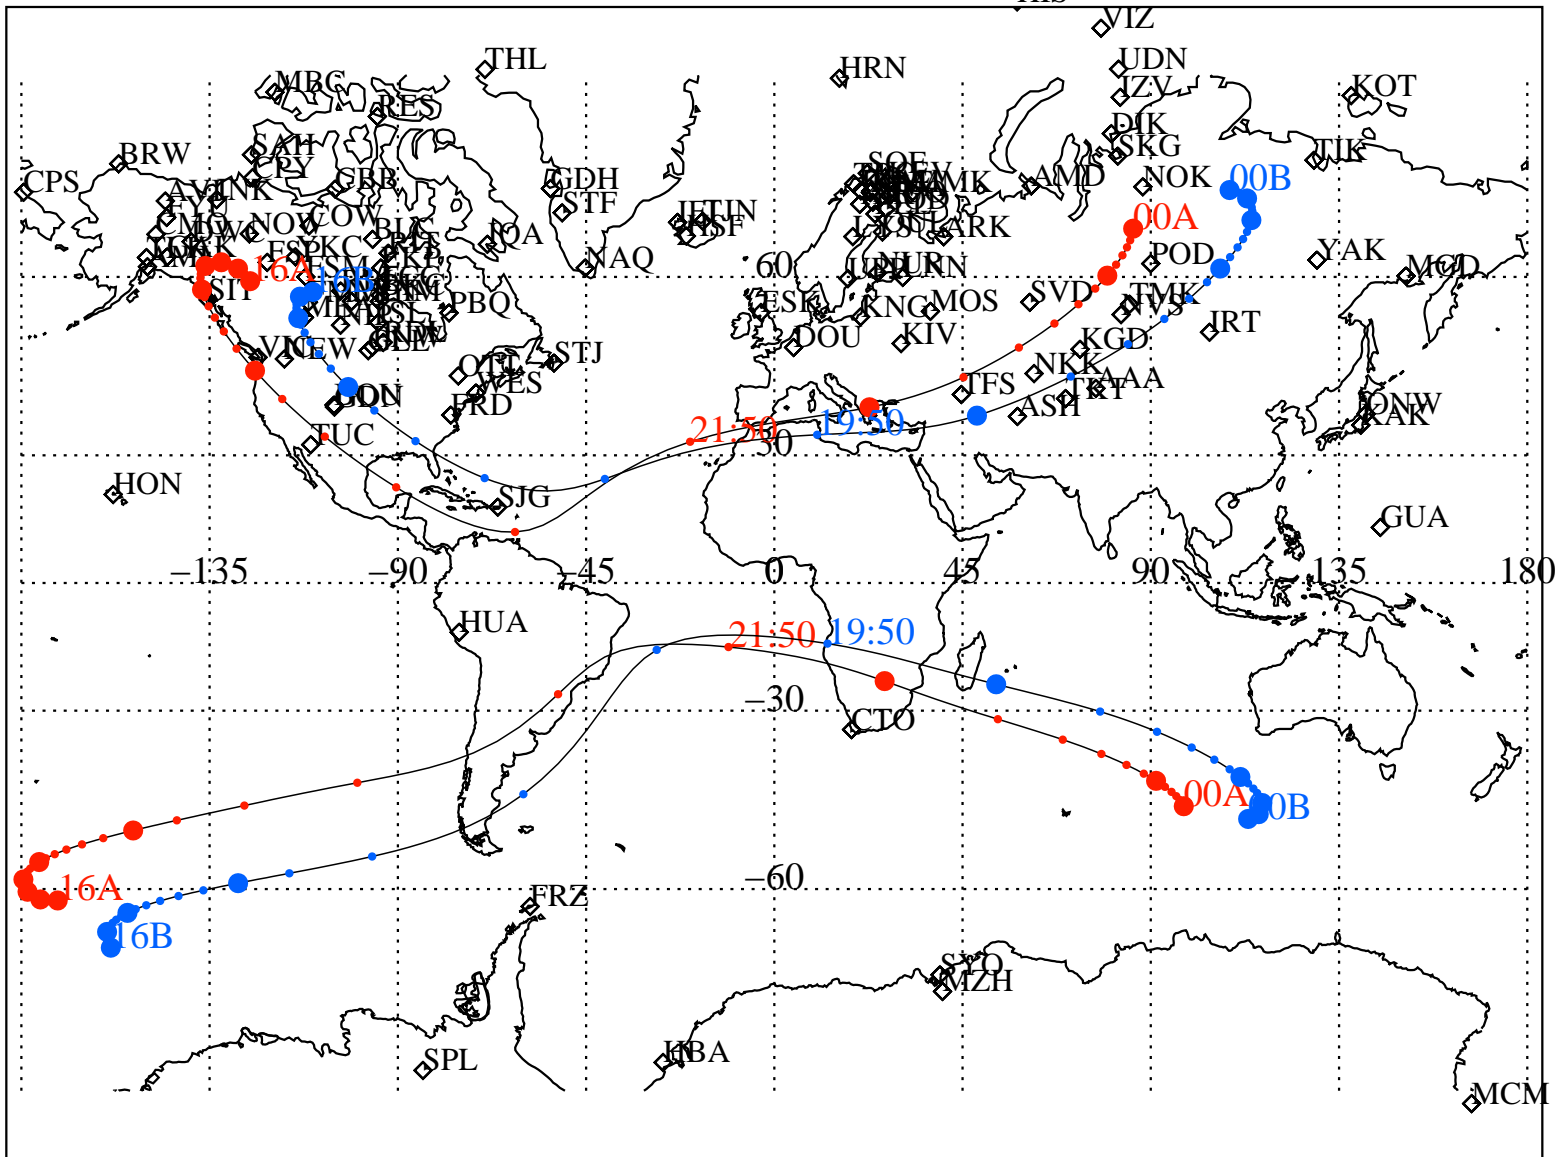

ALE  
 VAN ALLEN PROBES 2014 183 (07/02) 16:00 to 2014 184 (07/03) 00:00

RBSPA-A, RBSPB-B,