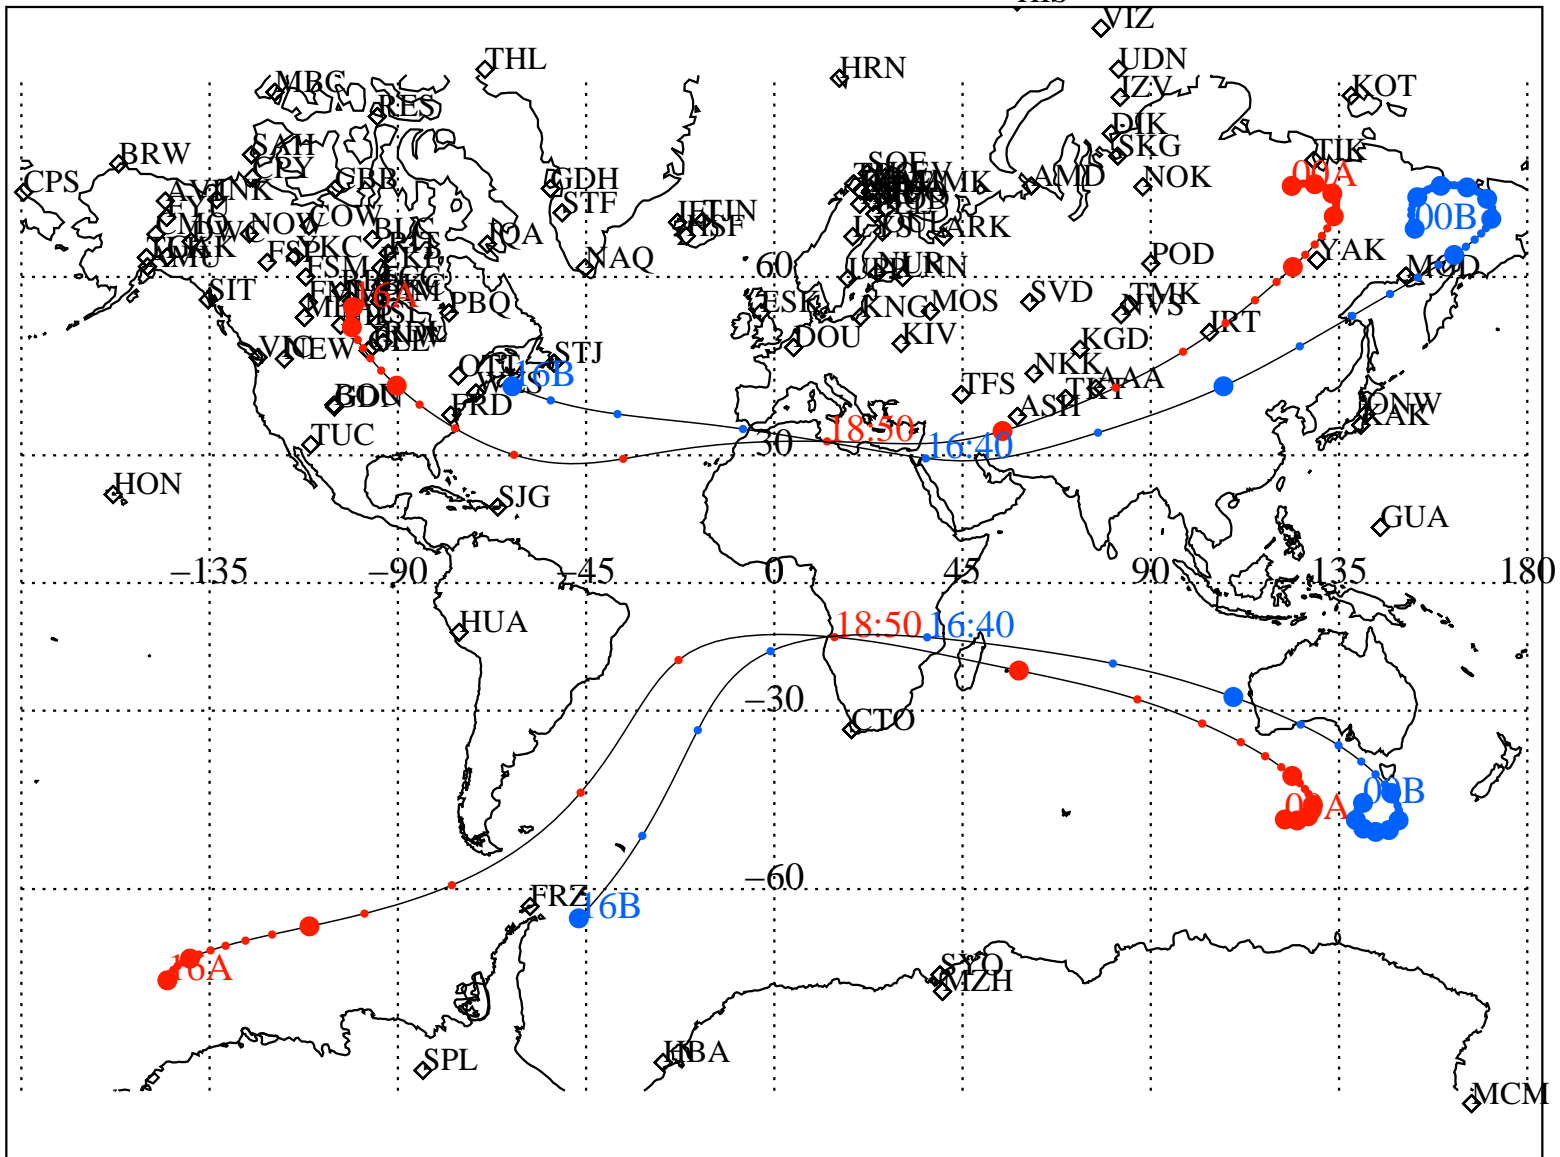

ALE
 VAN ALLEN PROBES 2014 182 (07/01) 16:00 to 2014 183 (07/02) 00:00

RBSPA-A, RBSPB-B,