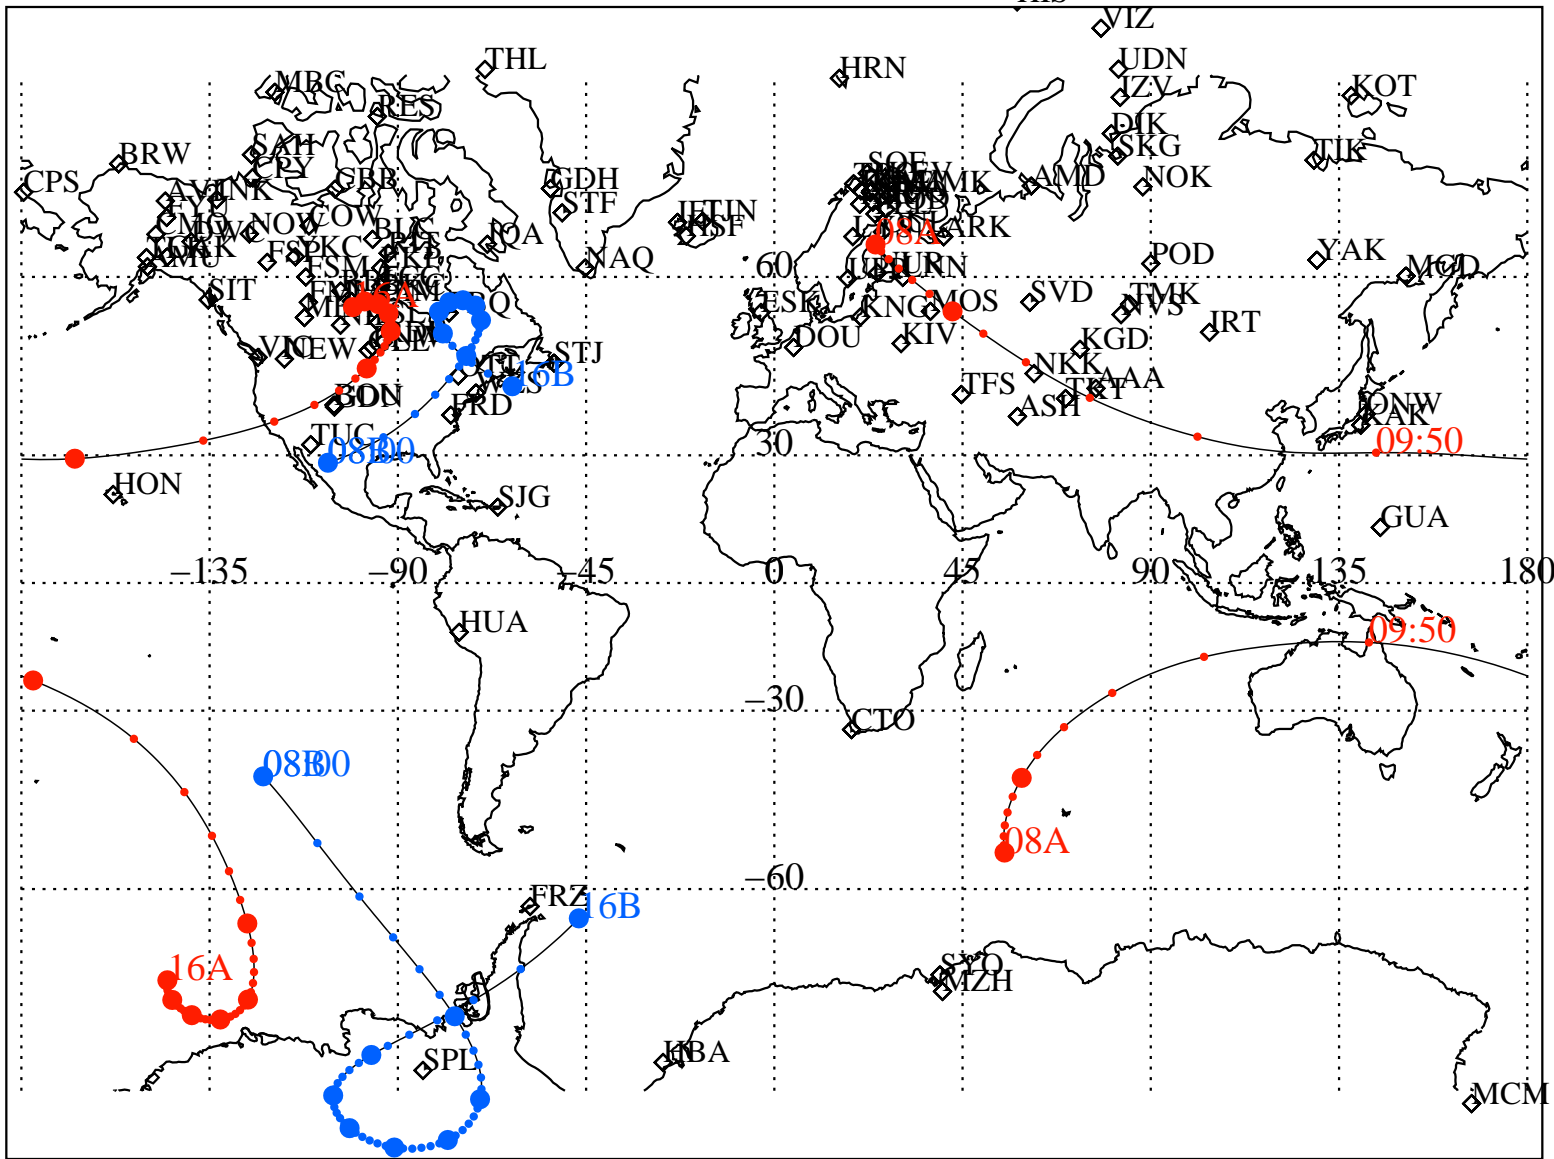

ALE
 VAN ALLEN PROBES 2014 182 (07/01) 08:00 to 2014 182 (07/01) 16:00

RBSPA-A, RBSPB-B,