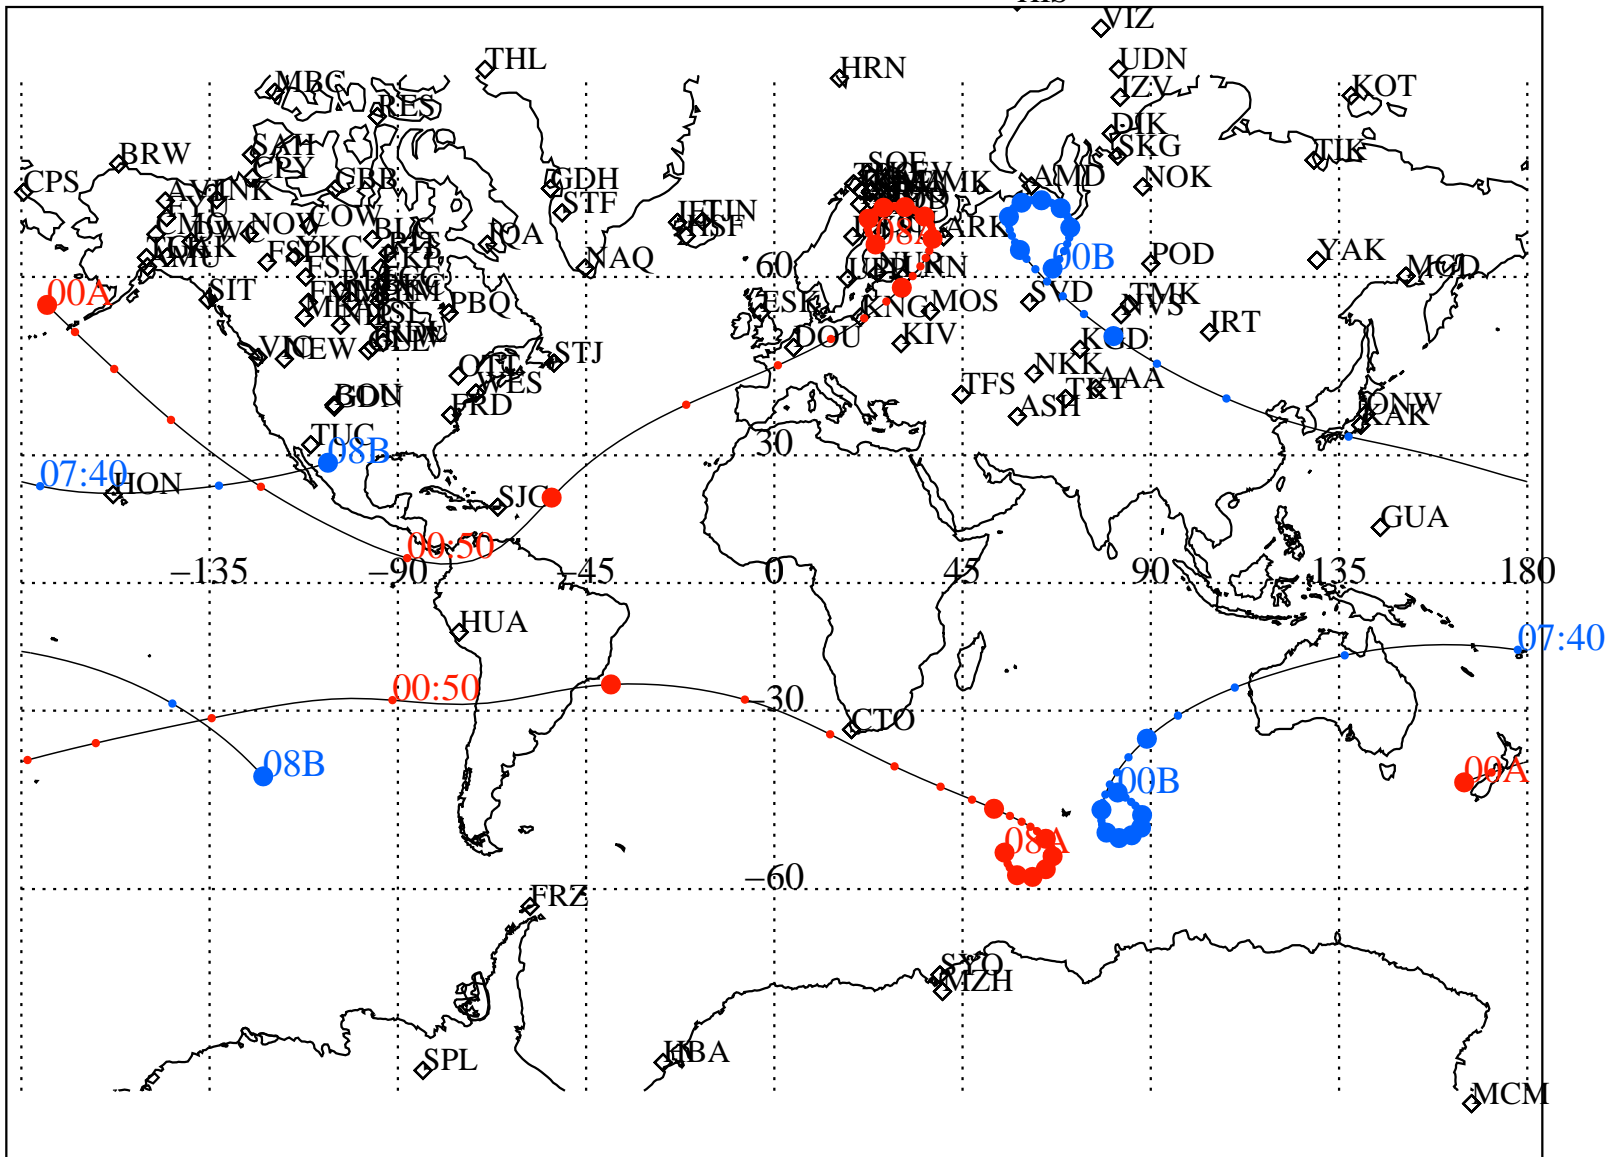

ALE
 VAN ALLEN PROBES 2014 182 (07/01) 00:00 to 2014 182 (07/01) 08:00

RBSPA-A, RBSPB-B,