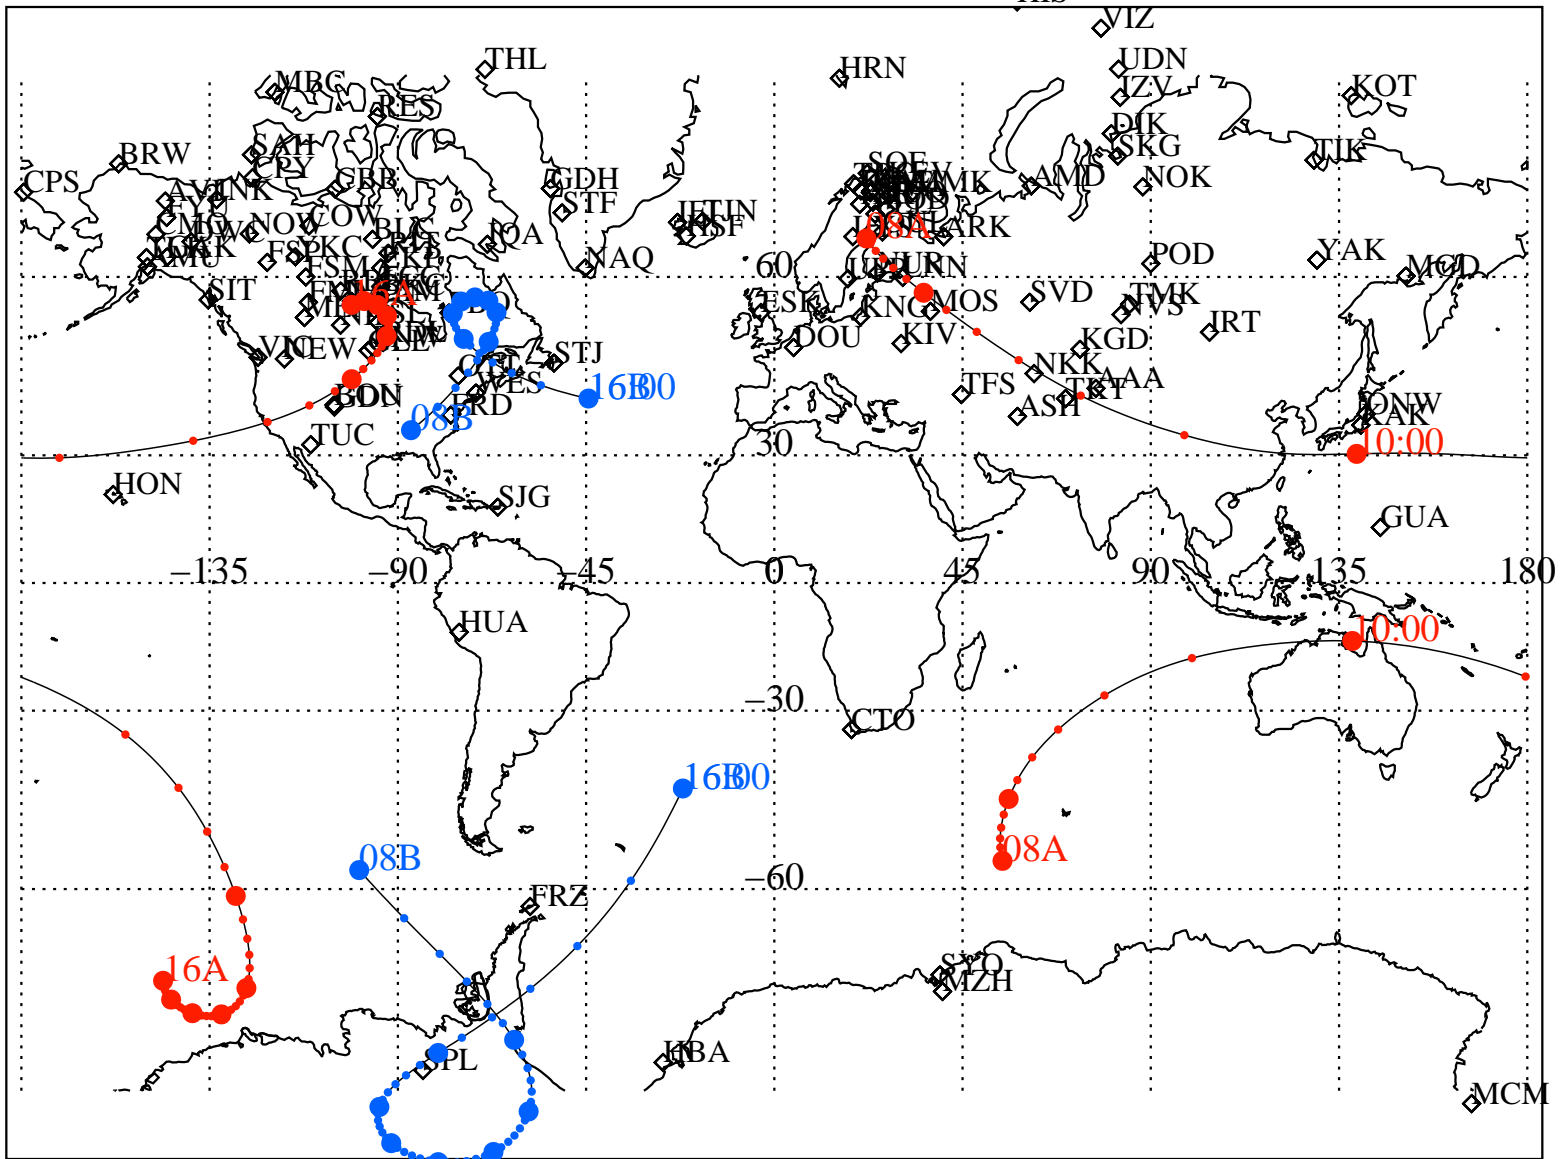

ALE
 VAN ALLEN PROBES 2014 179 (06/28) 08:00 to 2014 179 (06/28) 16:00

RBSPA-A, RBSPB-B,