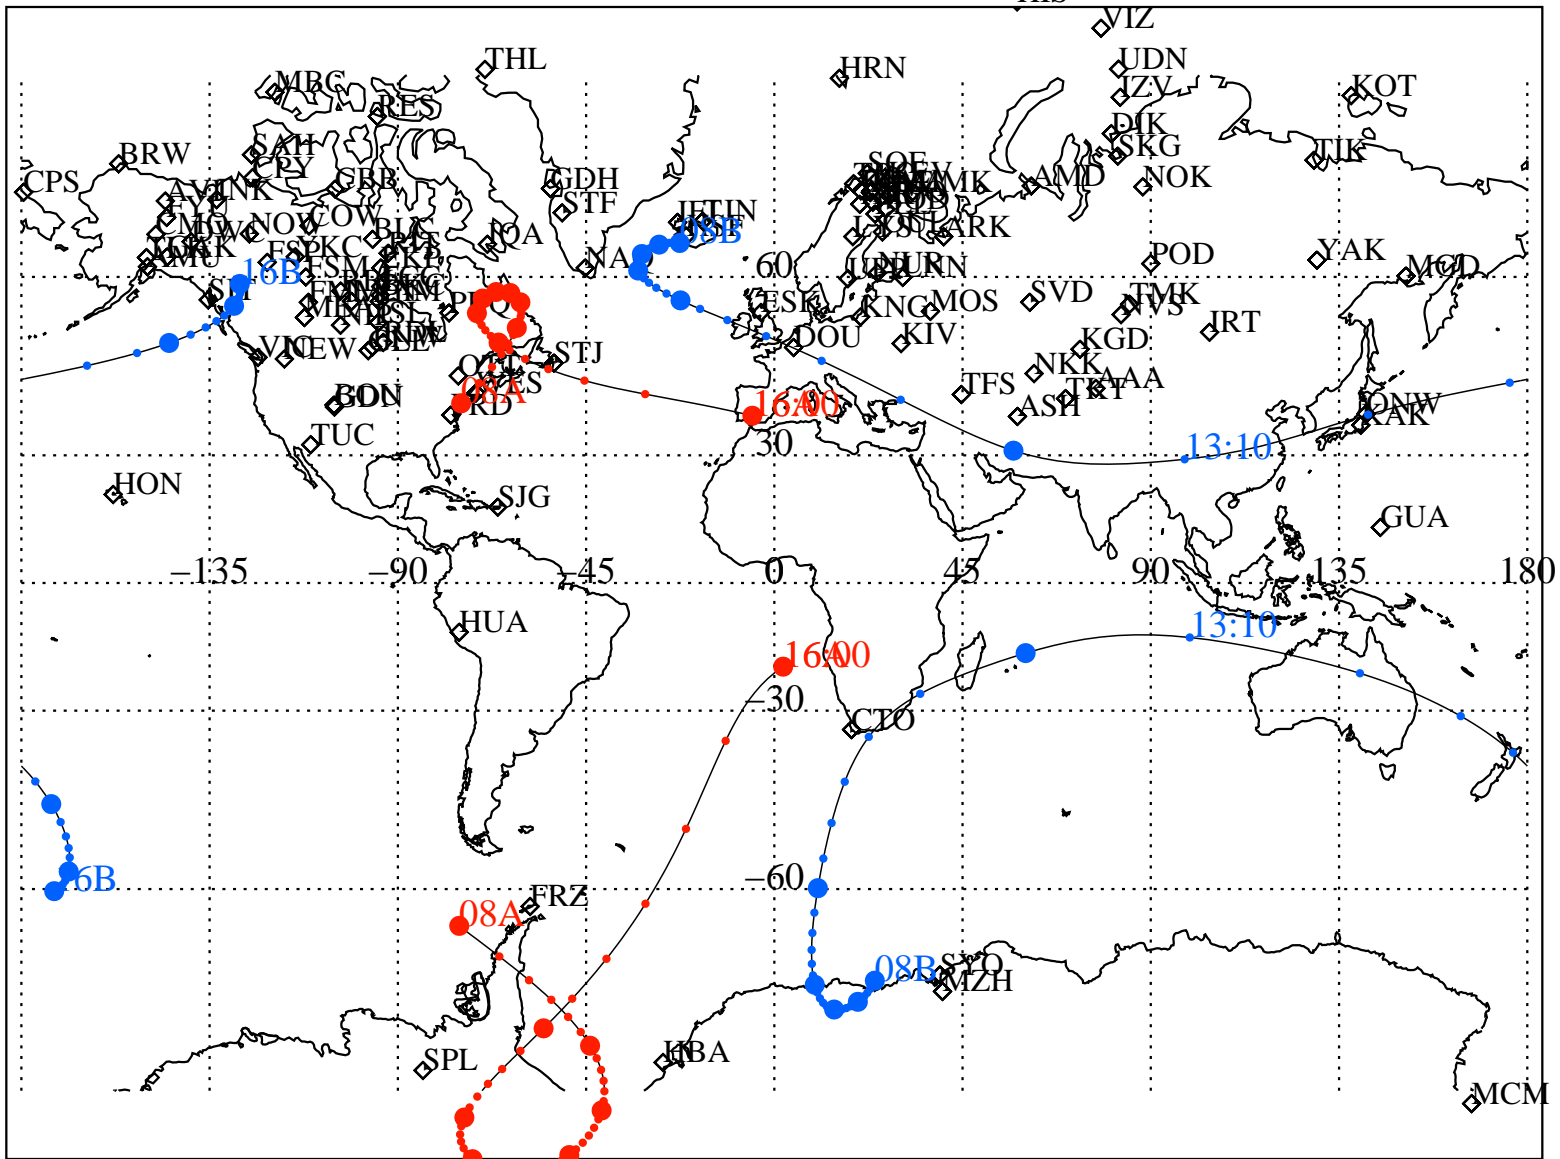

ALE  
VAN ALLEN PROBES 2014 175 (06/24) 08:00 to 2014 175 (06/24) 16:00

RBSPA-A, RBSPB-B,