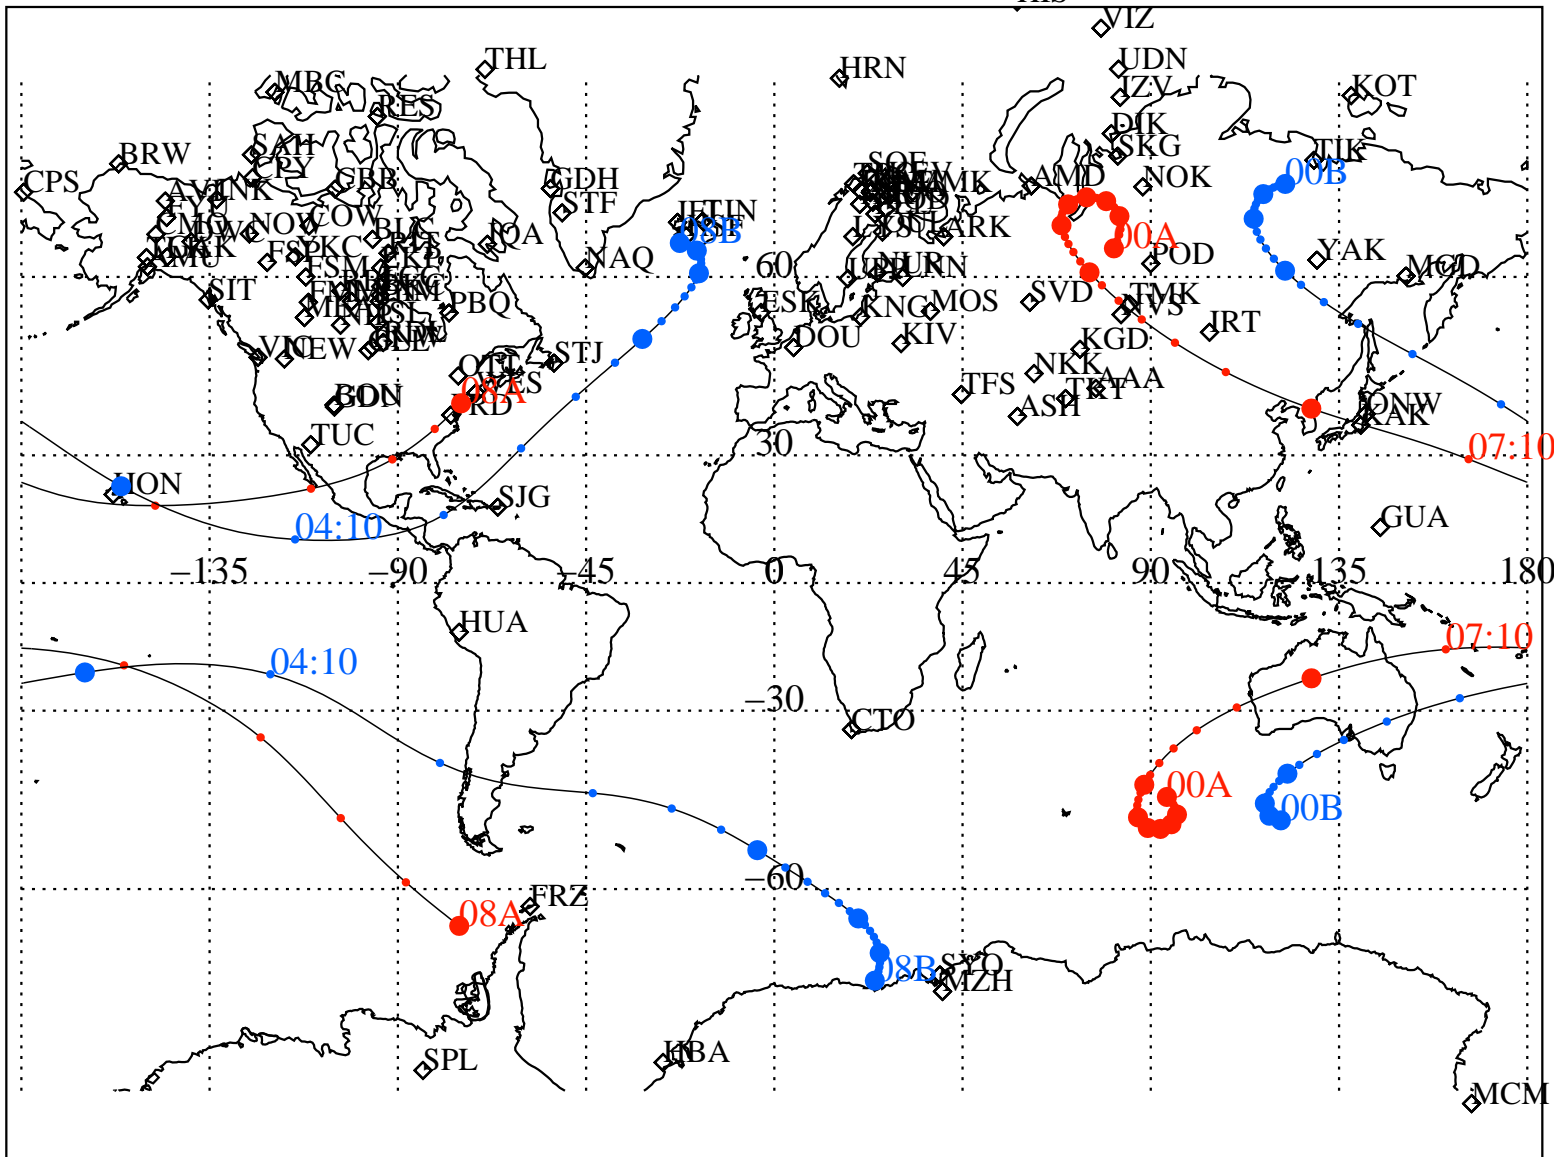

ALE
 VAN ALLEN PROBES 2014 175 (06/24) 00:00 to 2014 175 (06/24) 08:00

RBSPA-A, RBSPB-B,