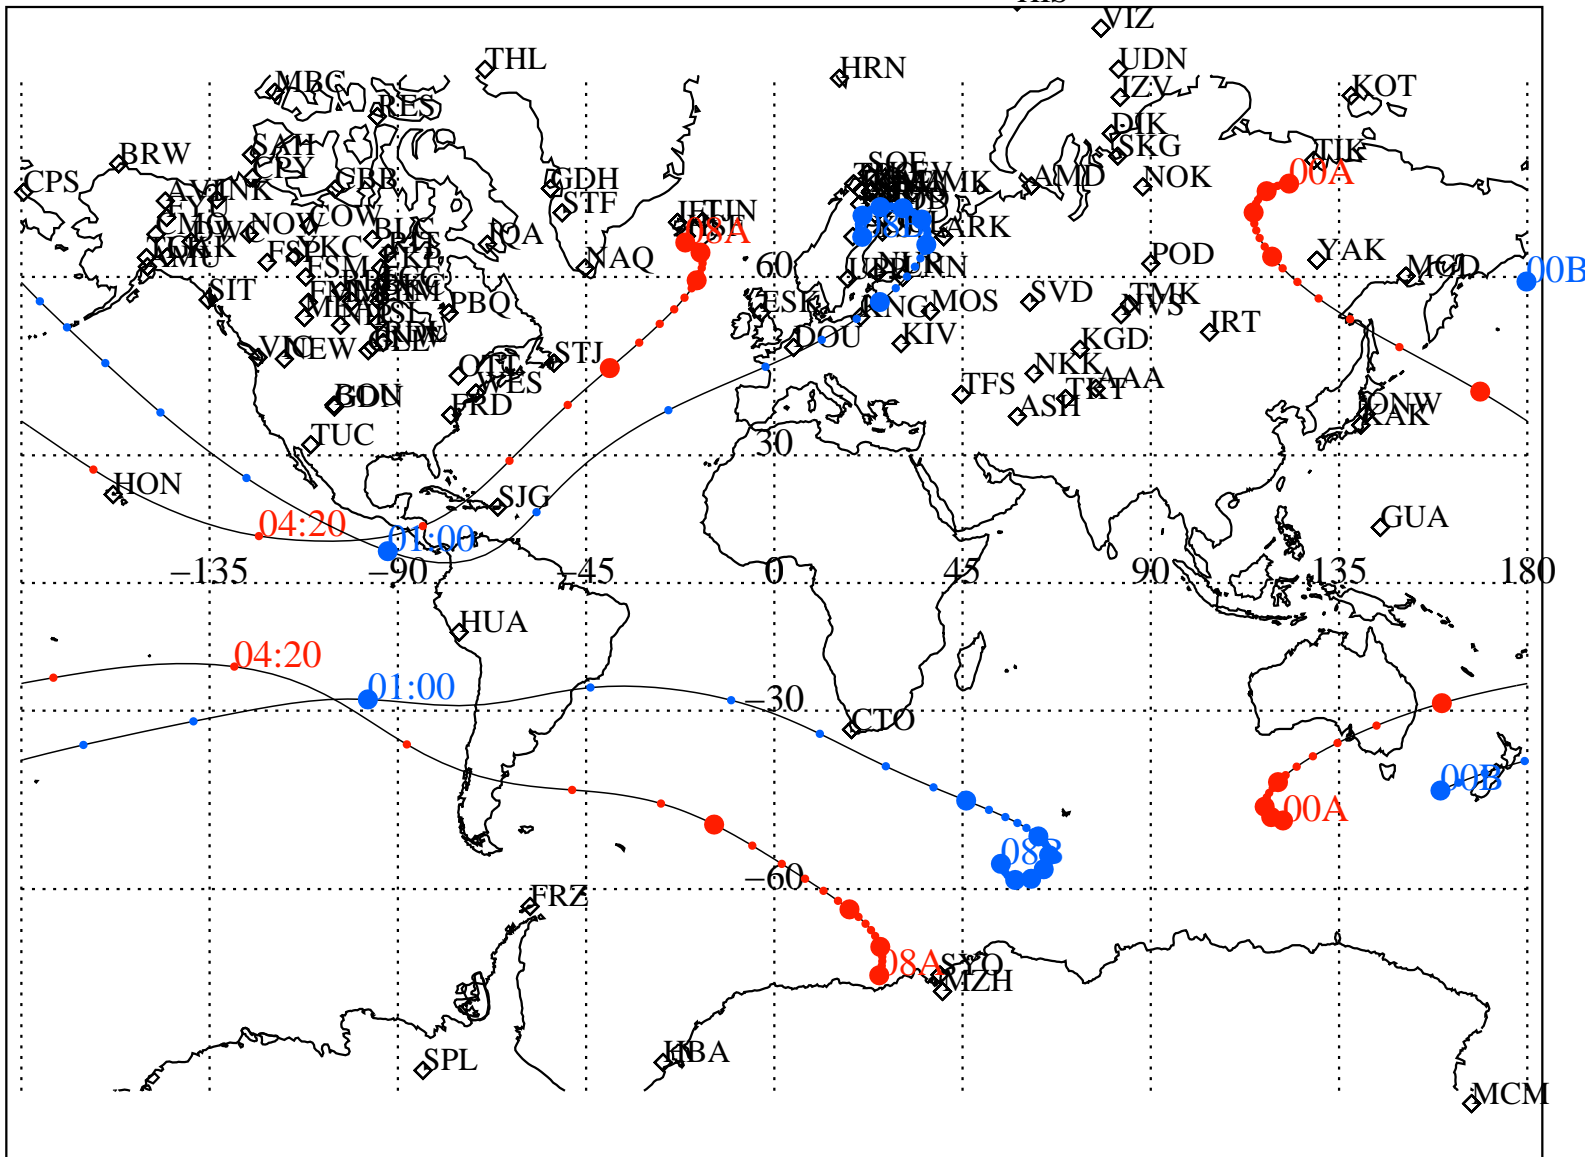

ALE
 VAN ALLEN PROBES 2014 174 (06/23) 00:00 to 2014 174 (06/23) 08:00

RBSPA-A, RBSPB-B,