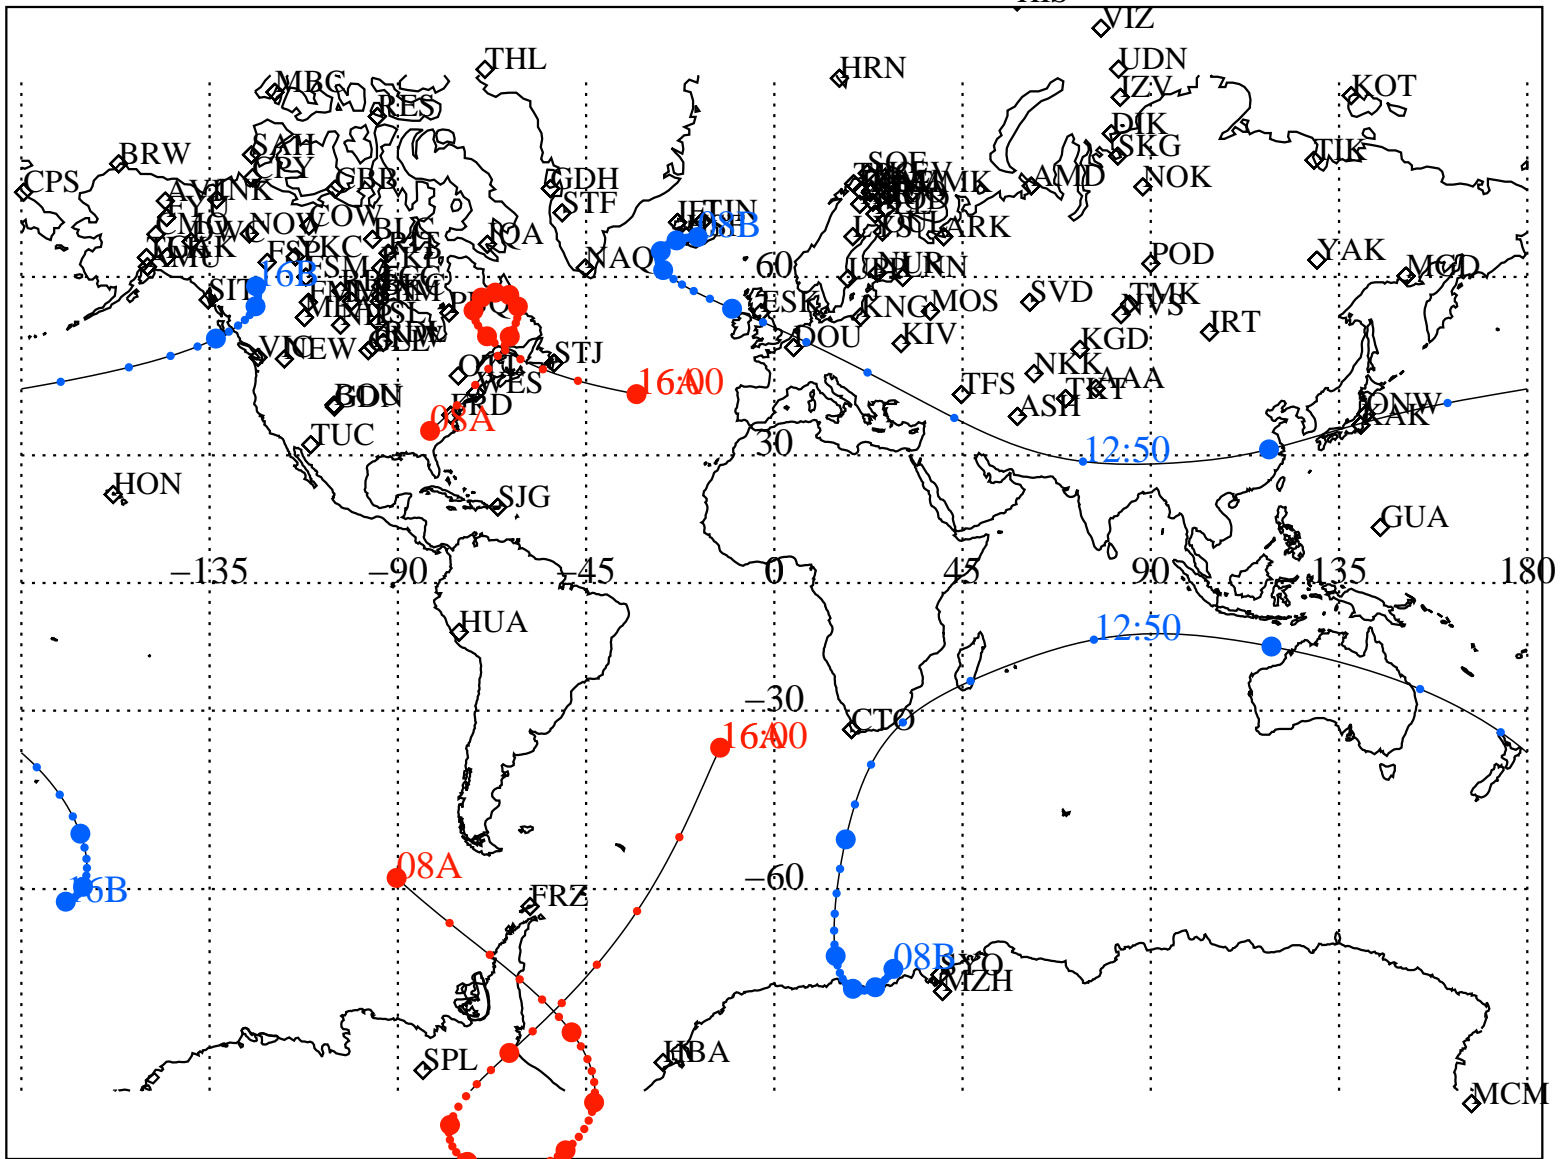

ALE  
VAN ALLEN PROBES 2014 172 (06/21) 08:00 to 2014 172 (06/21) 16:00

RBSPA-A, RBSPB-B,