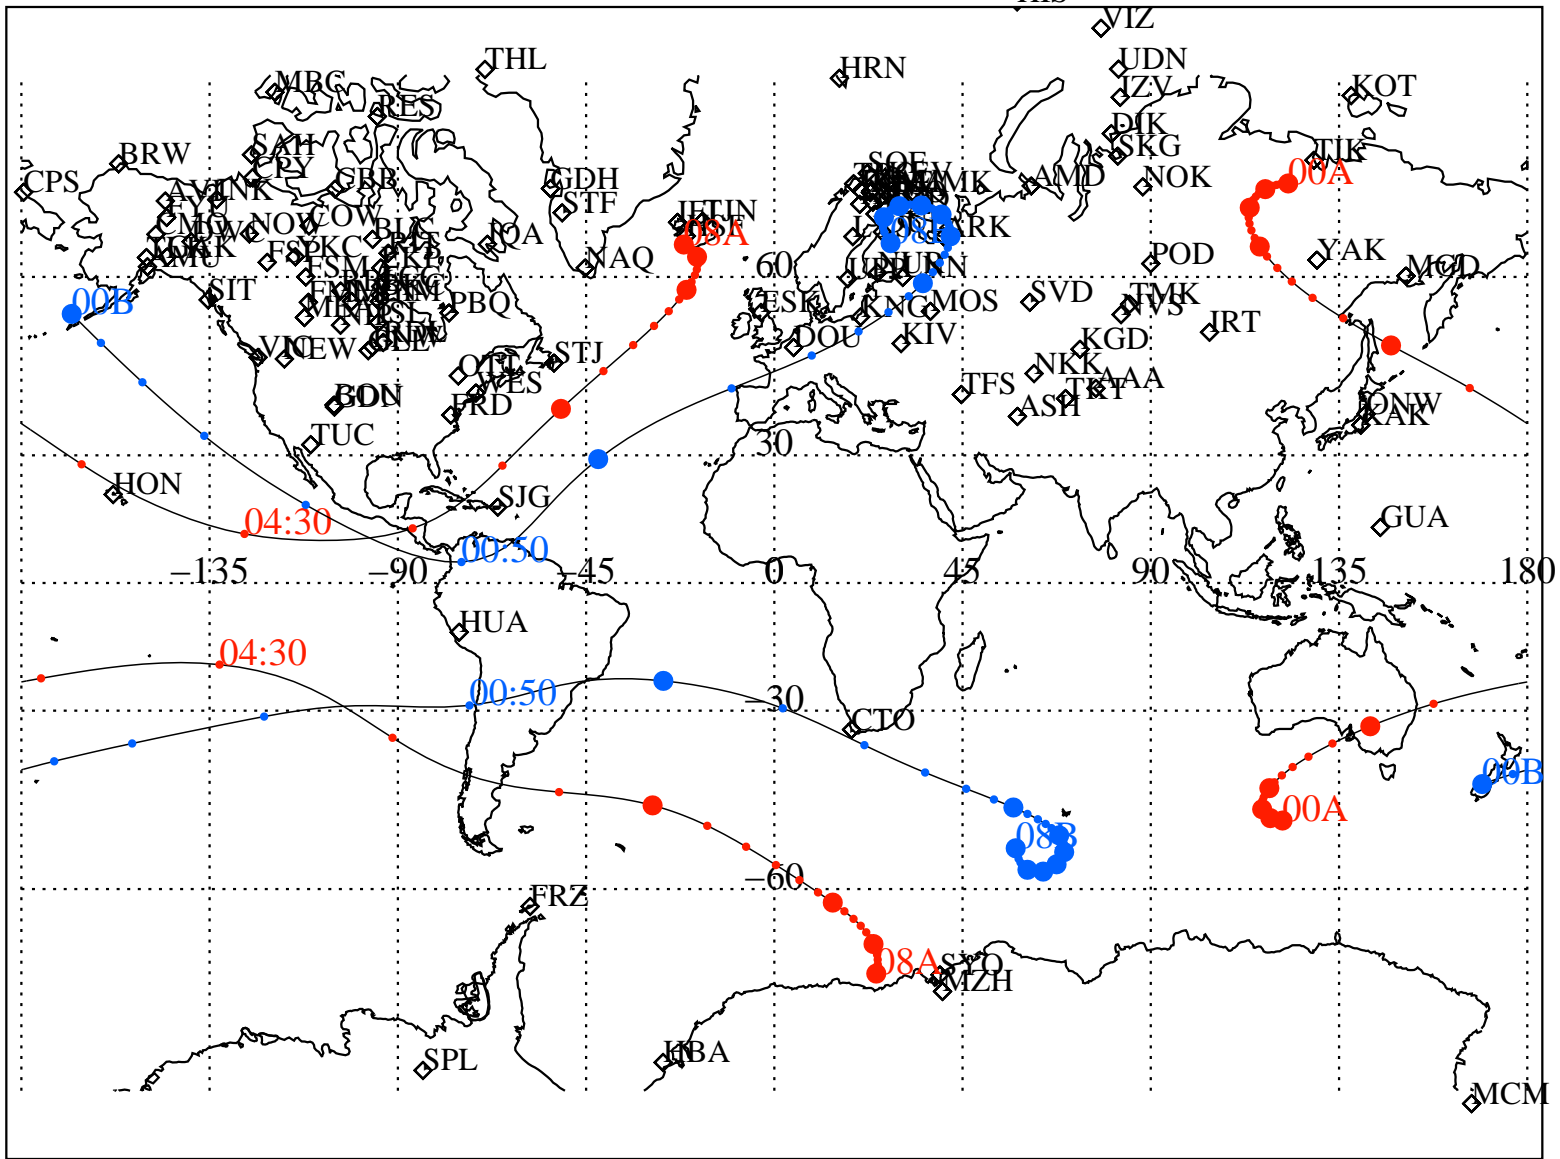

ALE
 VAN ALLEN PROBES 2014 171 (06/20) 00:00 to 2014 171 (06/20) 08:00

RBSPA-A, RBSPB-B,