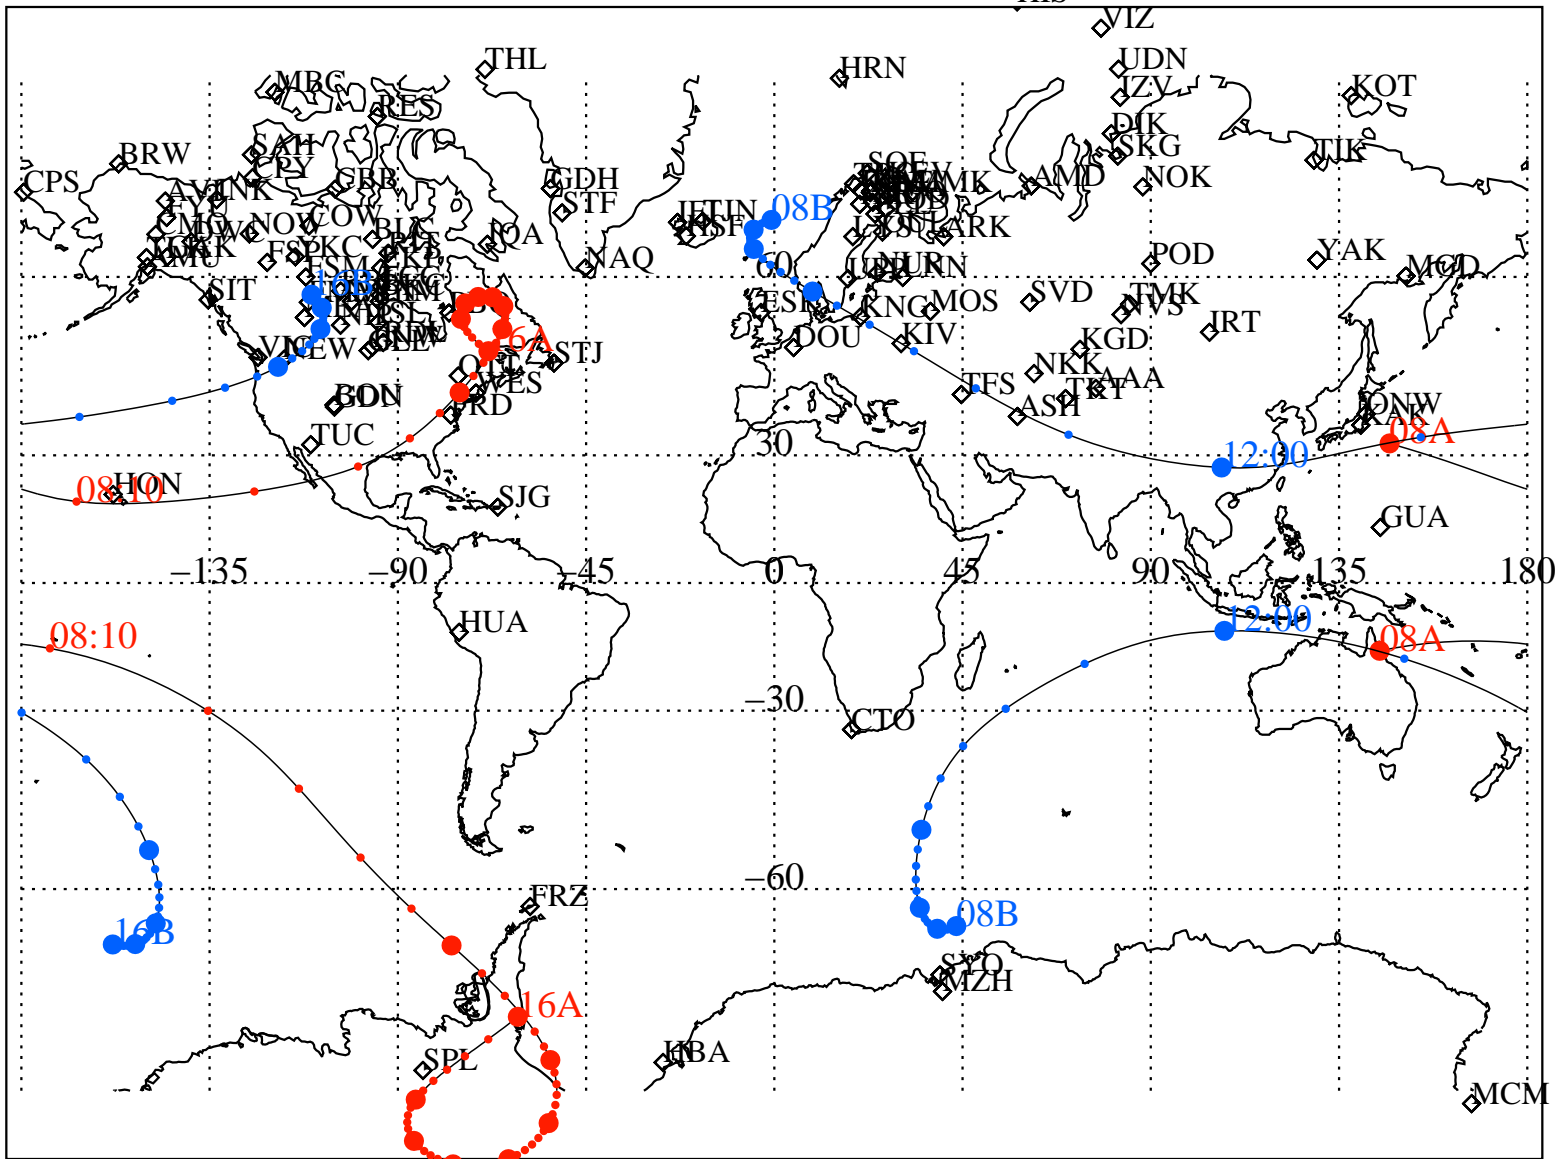

ALE
 VAN ALLEN PROBES 2014 160 (06/09) 08:00 to 2014 160 (06/09) 16:00

RBSPA-A, RBSPB-B,