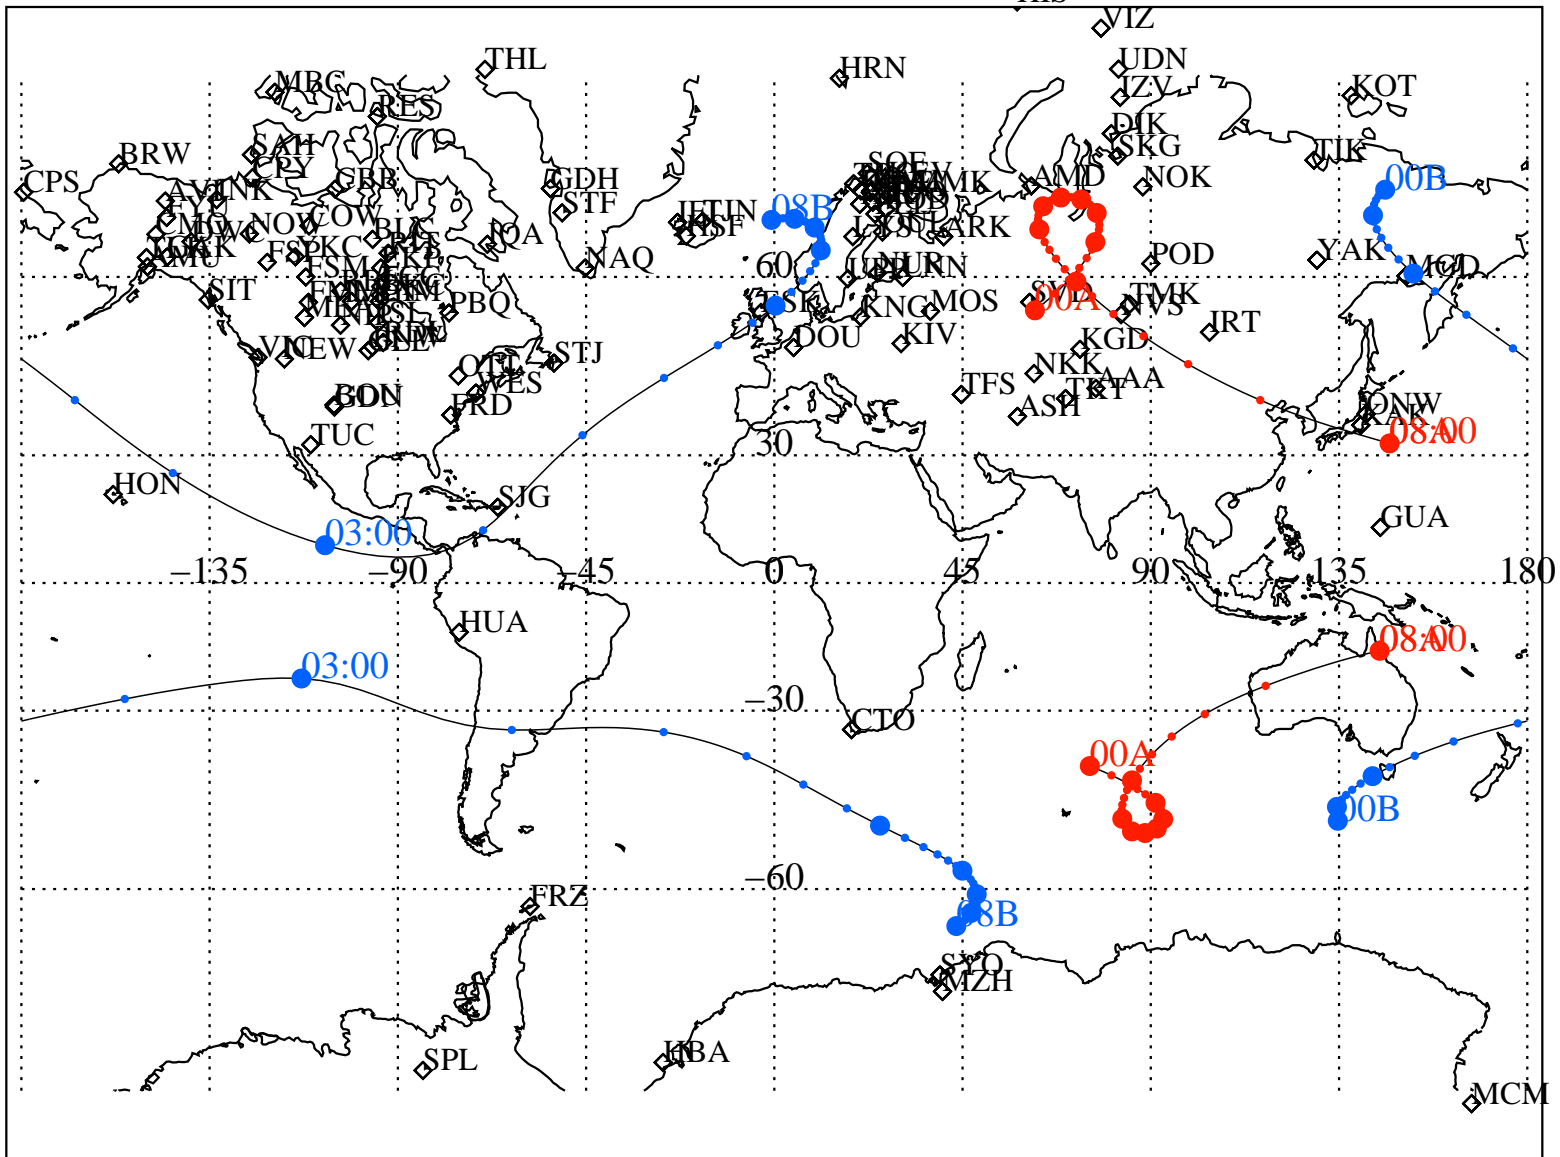

ALE
 VAN ALLEN PROBES 2014 160 (06/09) 00:00 to 2014 160 (06/09) 08:00

RBSPA-A, RBSPB-B,