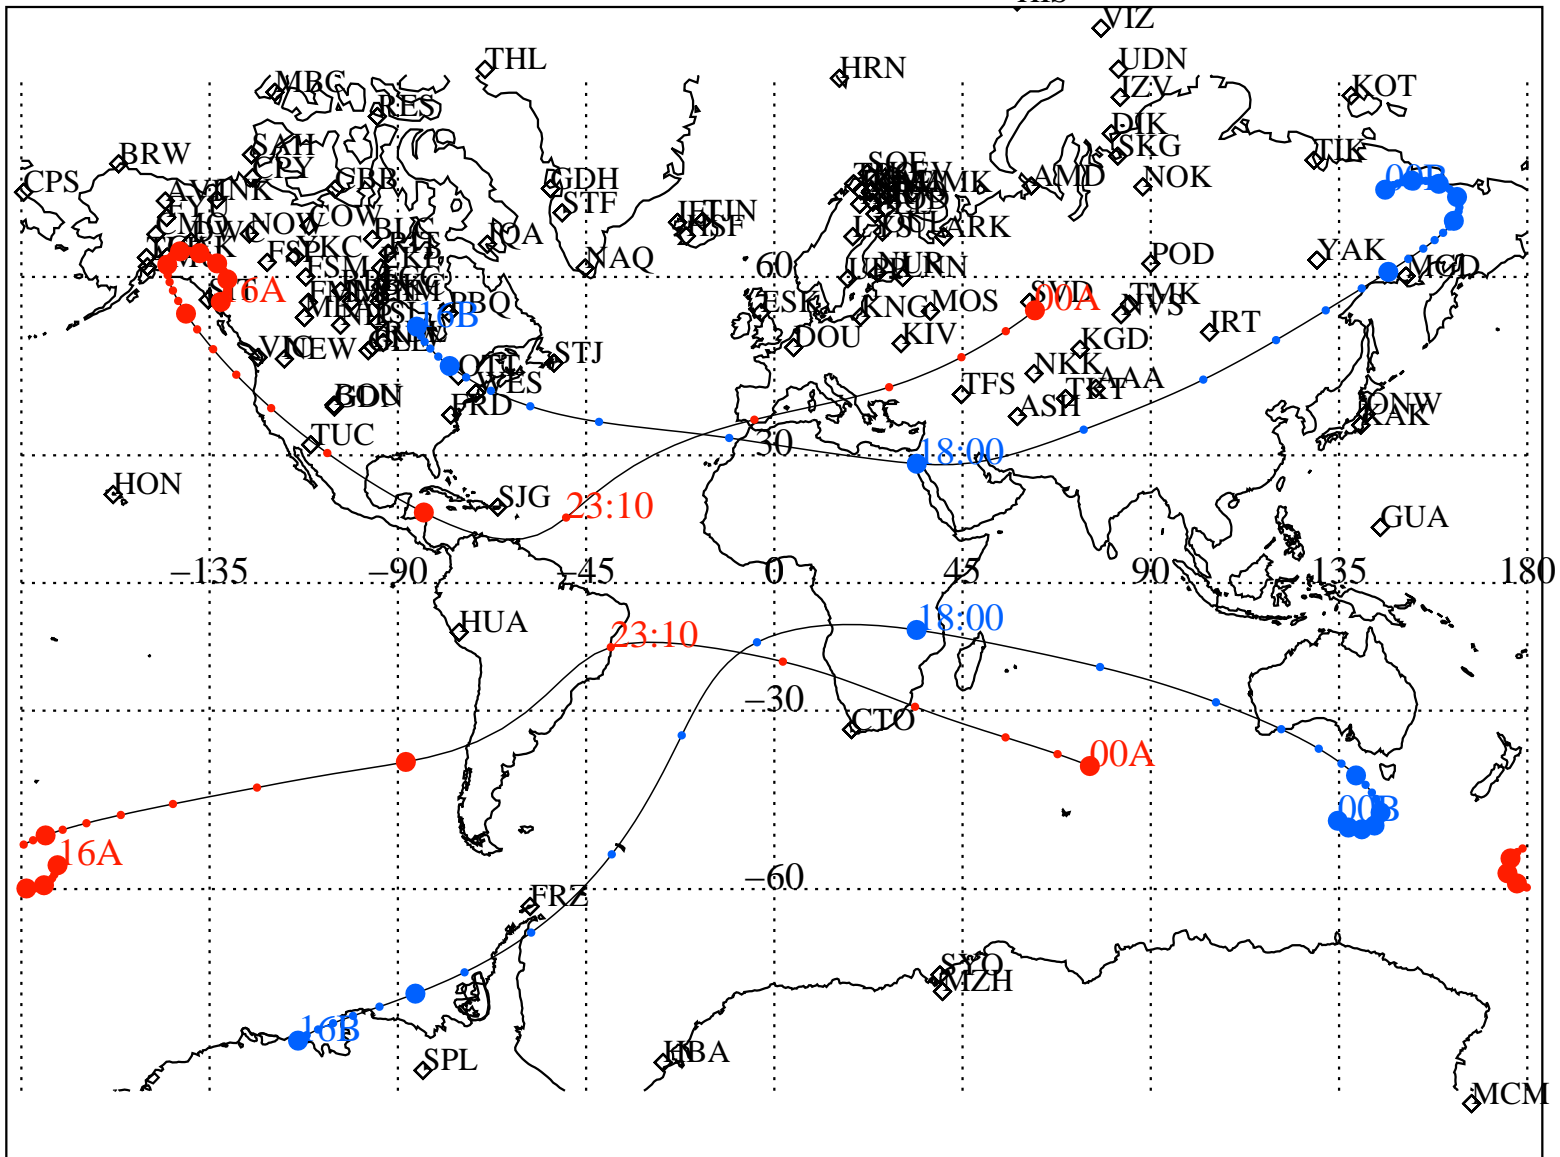

ALE
 VAN ALLEN PROBES 2014 159 (06/08) 16:00 to 2014 160 (06/09) 00:00

RBSPA-A, RBSPB-B,