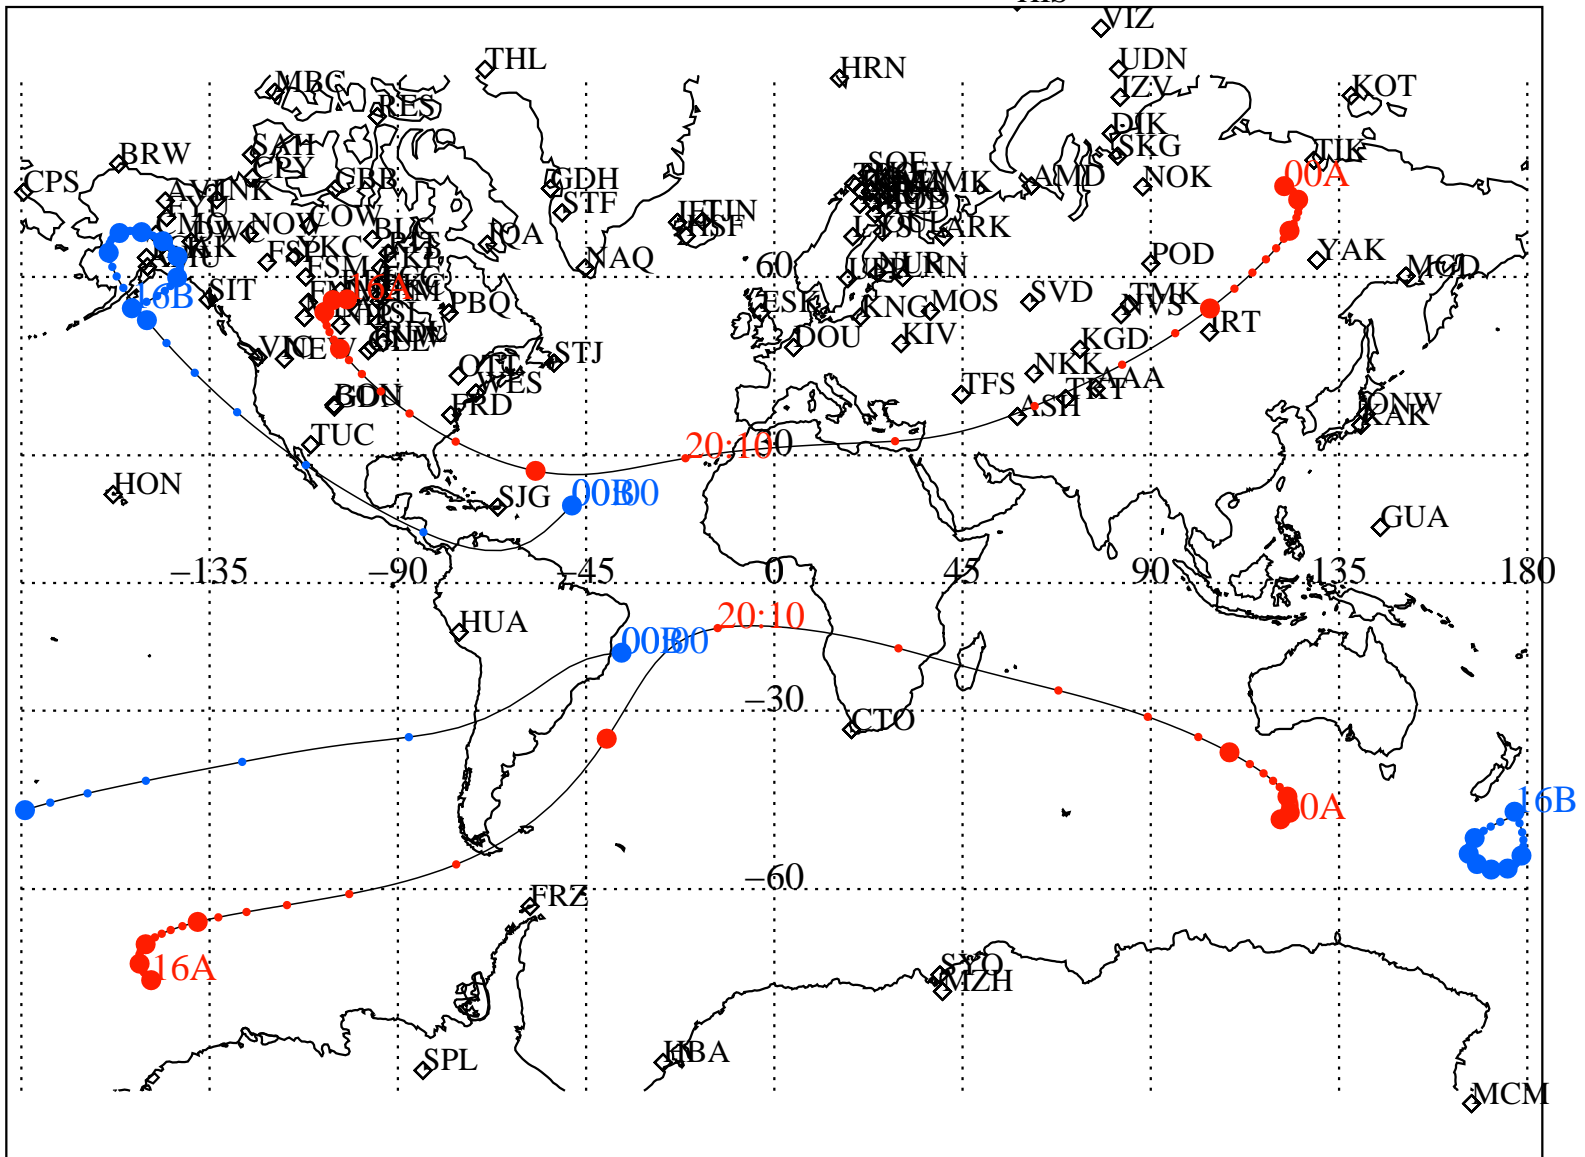

ALE
 VAN ALLEN PROBES 2014 158 (06/07) 16:00 to 2014 159 (06/08) 00:00

RBSPA-A, RBSPB-B,