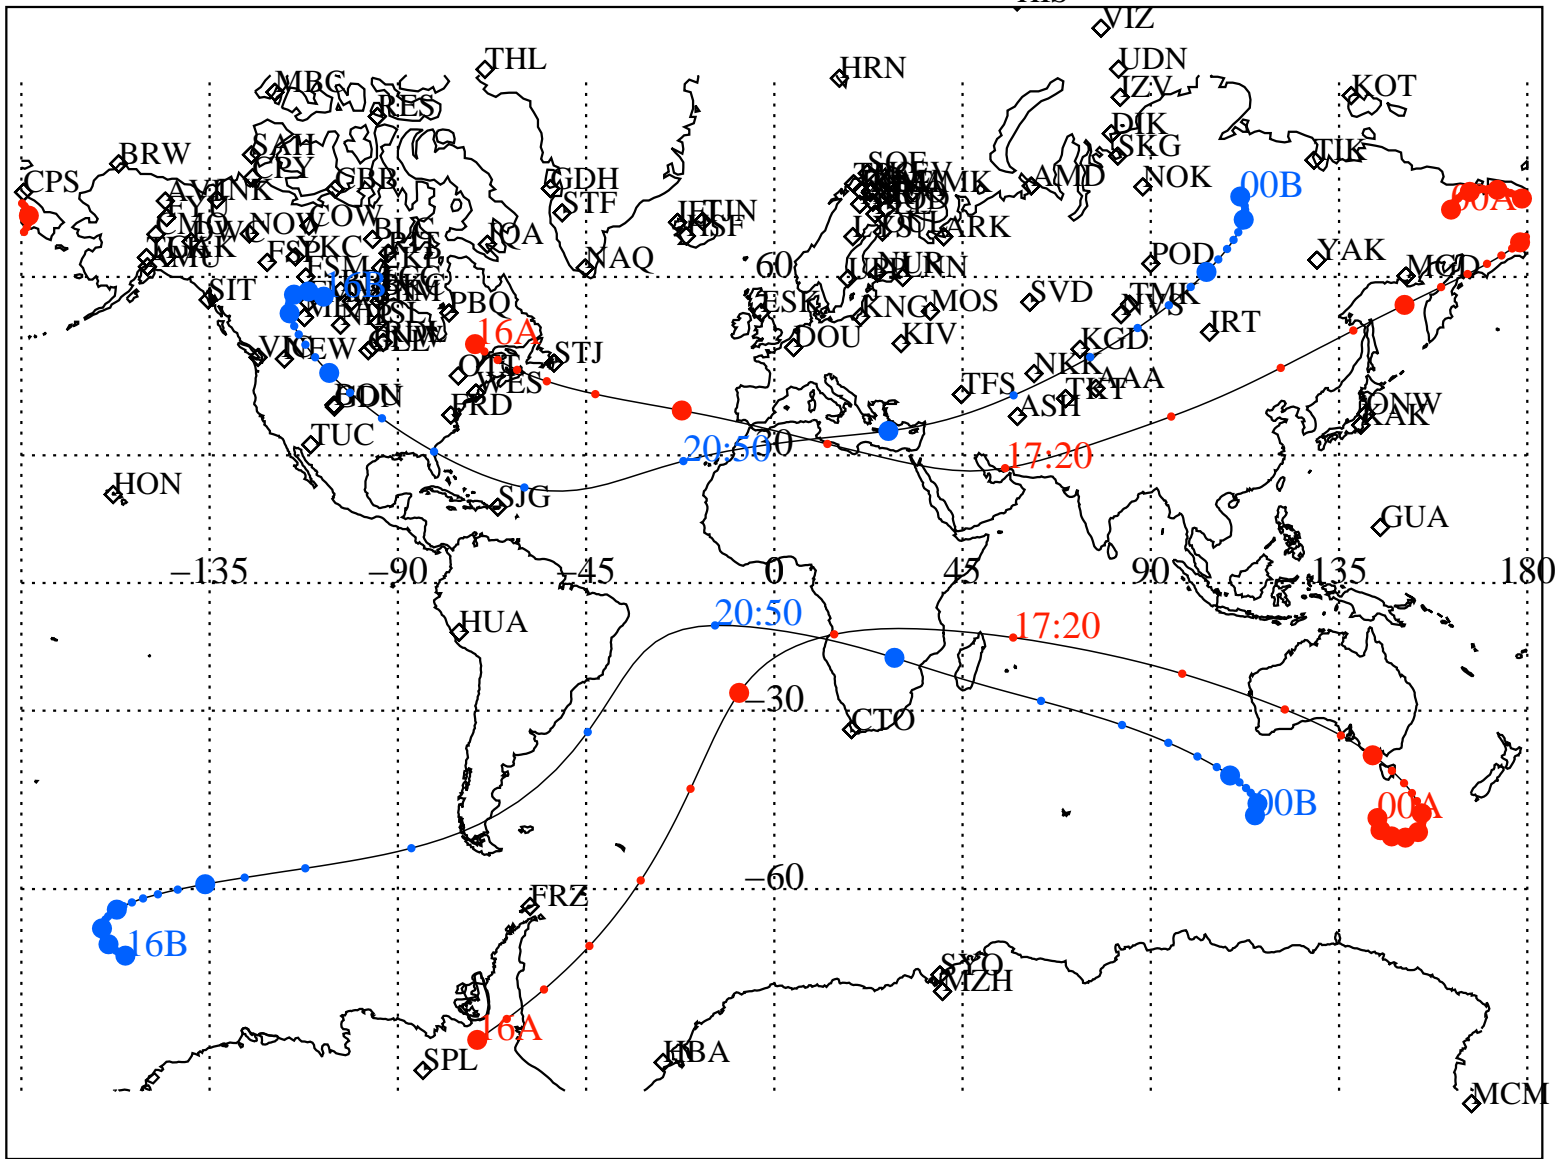

ALE  
 VAN ALLEN PROBES 2014 157 (06/06) 16:00 to 2014 158 (06/07) 00:00

RBSPA-A, RBSPB-B,