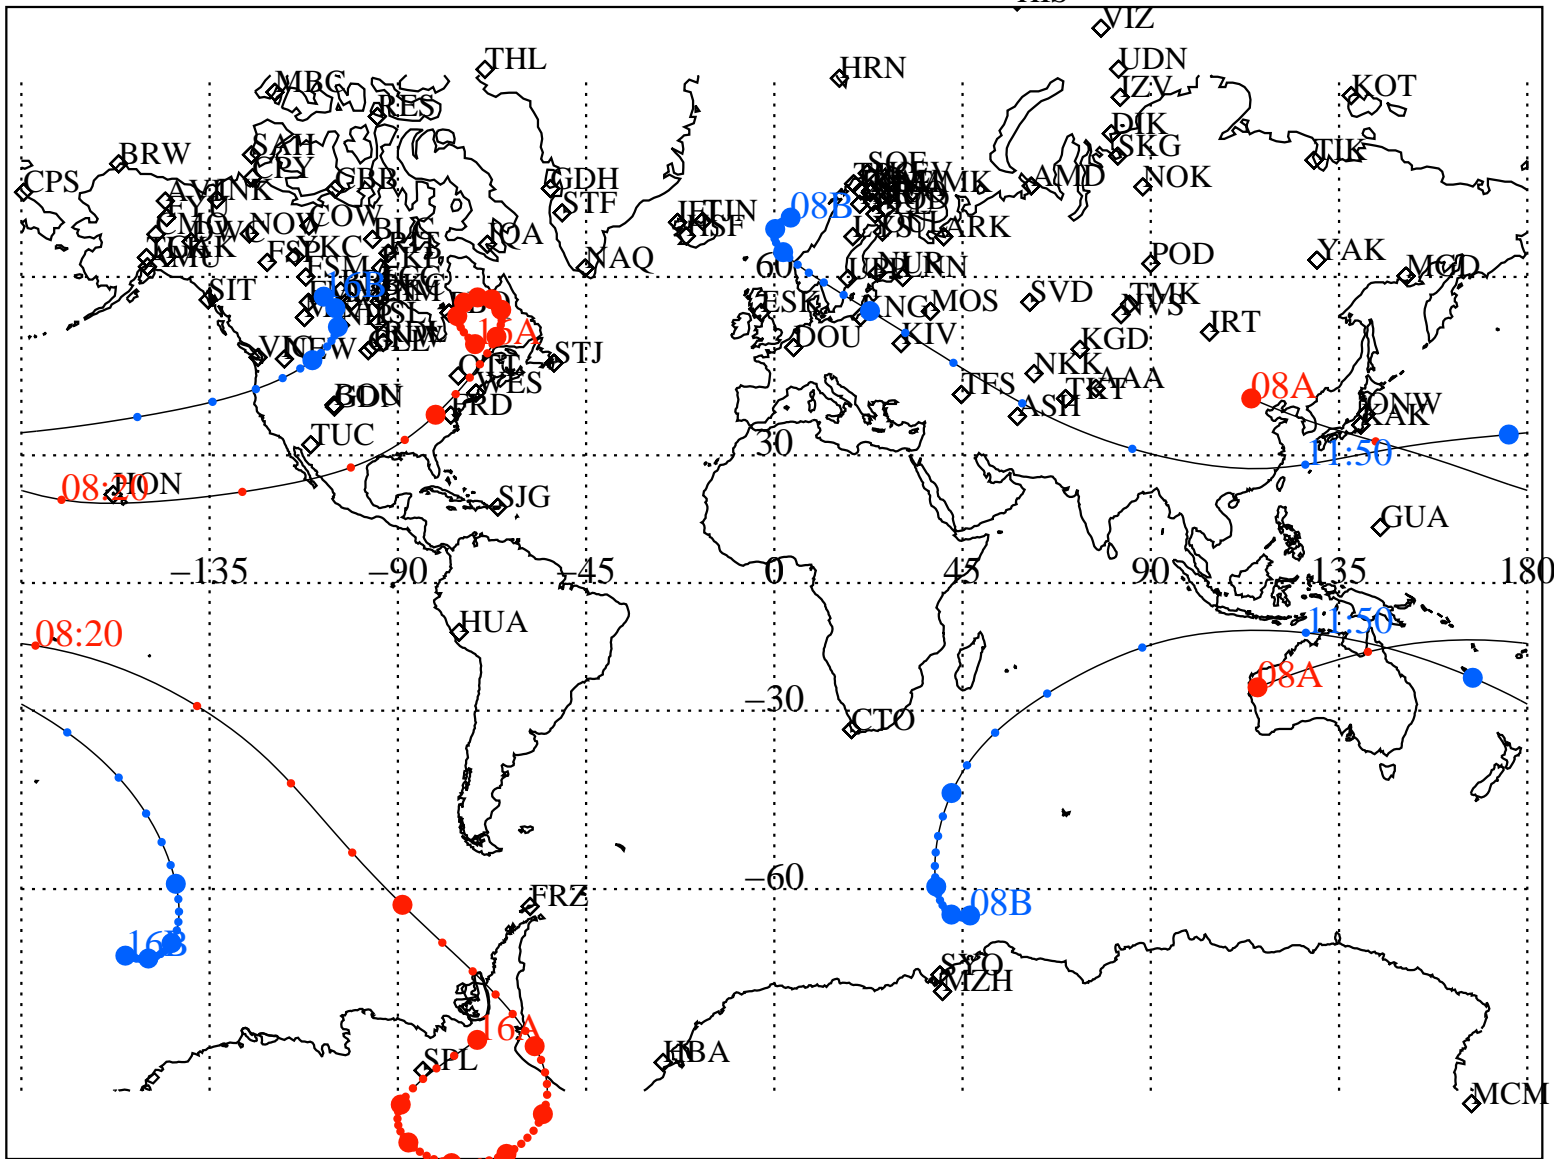

ALE
VAN ALLEN PROBES 2014 157 (06/06) 08:00 to 2014 157 (06/06) 16:00

RBSPA-A, RBSPB-B,